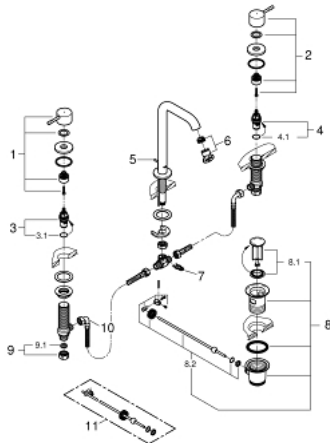

20 299 001 ESSENCE MISTURADORA LAVATÓRIO 3-FUROS TAMANHO L

DESCRIÇÃO DO PRODUTO

- Colour: cromado
- Manipulo metálico
- Castelos de discos cerâmicos 1/2", 90°
- Acabamento GROHE LongLife
- GROHE EcoJoy mousseur 5,7 l/min
- Sistema de montagem GROHE FastFixation
- GROHE AquaGuide com mousseur regulável
- Válvula automática 1 1/4"
- Ligações flexíveis
- Porca de ligação 1/2" x 10.5 mm

20 299 001 ESSENCE MISTURADORA LAVATÓRIO 3-FUROS TAMANHO L

PEÇAS DE REPOSIÇÃO , janeiro 2014 – now

- 1: Manípulo (Spare part-nr. 48272000)
- 2: Manípulo (Spare part-nr. 48273000)
- 3: Castelo de discos cerâmicos de 1/2" (Spare part-nr. 45882000)
- 3.1: o'ring (Spare part-nr. 0392400M)
- 4: Castelo de discos cerâmicos de 1/2" (Spare part-nr. 45883000)
- 4.1: o'ring (Spare part-nr. 0392400M)
- 5: Vareta pop-up (Spare part-nr. 65196000)
- 6: Perlator tipo "Mousseur" (Spare part-nr. 48270000)
- 7: fixação (Spare part-nr. 6554100M)
- 8: Válvula automática 1 1/4" (Spare part-nr. 28910000)
- 8.1: Tampa de válvula (Spare part-nr. 07182000)
- 8.2: vareta (Spare part-nr. 07052000)
- 9: porca de ligação (Spare part-nr. 1290100M)
- 9.1: junta (Spare part-nr. 0138900M)
- 10: tubo flexível de pressão (Spare part-nr. 45704000)
- 11: vareta (Spare part-nr. 07341000)*