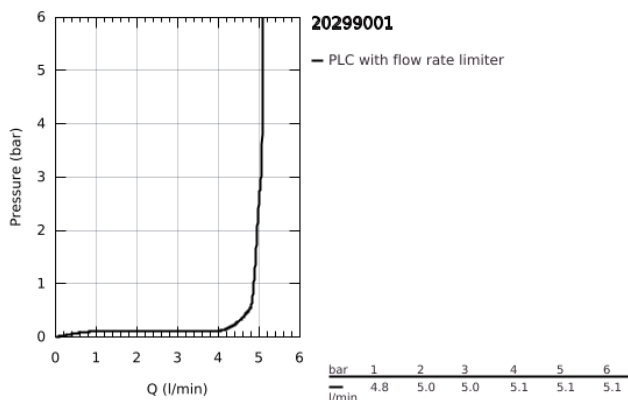

20 299 001 ESSENCE MISTURADORA LAVATÓRIO 3-FUROS TAMANHO L

DESCRIÇÃO DO PRODUTO

- Colour: cromado
- Manipulo metálico
- Castelos de discos cerâmicos 1/2", 90°
- Acabamento GROHE LongLife
- GROHE EcoJoy mousseur 5,7 l/min
- Sistema de montagem GROHE FastFixation
- GROHE AquaGuide com mousseur regulável
- Válvula automática 1 1/4"
- Ligações flexíveis
- Porca de ligação 1/2" x 10.5 mm

20 299 001 ESSENCE MISTURADORA LAVATÓRIO 3-FUROS TAMANHO L

PEÇAS DE REPOSIÇÃO , janeiro 2014 – now

- 1: Manípulo (Spare part-nr. 48272000)
- 2: Manípulo (Spare part-nr. 48273000)
- 3: Castelo de discos cerâmicos de 1/2" (Spare part-nr. 45882000)
- 3.1: o'ring (Spare part-nr. 0392400M)
- 4: Castelo de discos cerâmicos de 1/2" (Spare part-nr. 45883000)
- 4.1: o'ring (Spare part-nr. 0392400M)
- 5: Vareta pop-up (Spare part-nr. 65196000)
- 6: Perlator tipo "Mousseur" (Spare part-nr. 48270000)
- 7: fixação (Spare part-nr. 6554100M)
- 8: Válvula automática 1 1/4" (Spare part-nr. 28910000)
- 8.1: Tampa de válvula (Spare part-nr. 07182000)
- 8.2: vareta (Spare part-nr. 07052000)
- 9: porca de ligação (Spare part-nr. 1290100M)
- 9.1: junta (Spare part-nr. 0138900M)
- 10: tubo flexível de pressão (Spare part-nr. 45704000)
- 11: vareta (Spare part-nr. 07341000)*