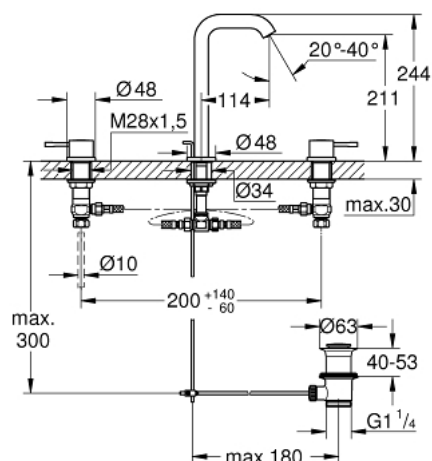

20 299 001 ESSENCE MISTURADORA LAVATÓRIO 3-FUROS TAMANHO L

DESCRIÇÃO DO PRODUTO

- Colour: cromado
- Manipulo metálico
- Castelos de discos cerâmicos 1/2", 90°
- Acabamento GROHE LongLife
- GROHE EcoJoy mousseur 5,7 l/min
- Sistema de montagem GROHE FastFixation
- GROHE AquaGuide com mousseur regulável
- Válvula automática 1 1/4"
- Ligações flexíveis
- Porca de ligação 1/2" x 10.5 mm

20 299 001 ESSENCE MISTURADORA LAVATÓRIO 3-FUROS TAMANHO L

PEÇAS DE REPOSIÇÃO , janeiro 2014 – now

- 1: Manípulo (Spare part-nr. 48272000)
- 2: Manípulo (Spare part-nr. 48273000)
- 3: Castelo de discos cerâmicos de 1/2" (Spare part-nr. 45882000)
- 3.1: o'ring (Spare part-nr. 0392400M)
- 4: Castelo de discos cerâmicos de 1/2" (Spare part-nr. 45883000)
- 4.1: o'ring (Spare part-nr. 0392400M)
- 5: Vareta pop-up (Spare part-nr. 65196000)
- 6: Perlator tipo "Mousseur" (Spare part-nr. 48270000)
- 7: fixação (Spare part-nr. 6554100M)
- 8: Válvula automática 1 1/4" (Spare part-nr. 28910000)
- 8.1: Tampa de válvula (Spare part-nr. 07182000)
- 8.2: vareta (Spare part-nr. 07052000)
- 9: porca de ligação (Spare part-nr. 1290100M)
- 9.1: junta (Spare part-nr. 0138900M)
- 10: tubo flexível de pressão (Spare part-nr. 45704000)
- 11: vareta (Spare part-nr. 07341000)*