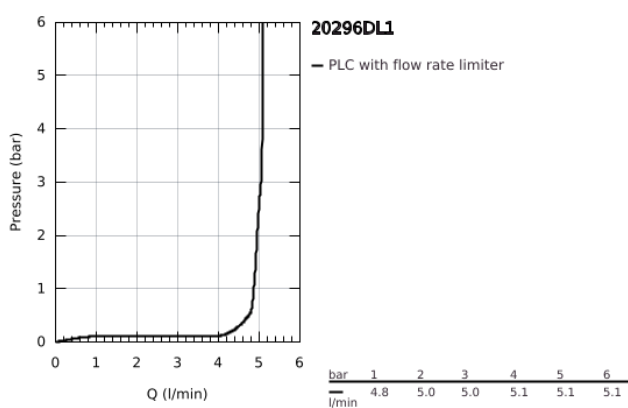

## 20 296 DL1 ESSENCE MISTURADORA DE LAVATÓRIO 1/2" (3 FUROS) TAMANHO M

### DESCRIÇÃO DO PRODUTO

- Colour: brushed warm sunset
- Manipulo metálico
- Castelos de discos cerâmicos 1/2", 90°
- Acabamento GROHE LongLife
- GROHE EcoJoy para menor consumo e jato perfeito
- GROHE EcoJoy mousseur 5,7 l/min
- GROHE AquaGuide com mousseur regulável
- Válvula automática 1 1/4"
- Ligações flexíveis
- Porca de ligação 1/2" x 10.5 mm