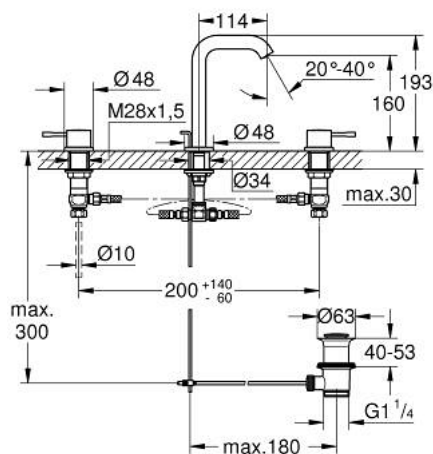

## 20 296 DL1 ESSENCE MISTURADORA DE LAVATÓRIO 1/2" (3 FUROS) TAMANHO M

### DESCRIÇÃO DO PRODUTO

- Colour: brushed warm sunset
- Manipulo metálico
- Castelos de discos cerâmicos 1/2", 90°
- Acabamento GROHE LongLife
- GROHE EcoJoy para menor consumo e jato perfeito
- GROHE EcoJoy mousseur 5,7 l/min
- GROHE AquaGuide com mousseur regulável
- Válvula automática 1 1/4"
- Ligações flexíveis
- Porca de ligação 1/2" x 10.5 mm

### PEÇAS DE REPOSIÇÃO , agosto 2023 – now

- 1: Essence New par manípulos azul/verm US (Spare part-nr. 48330DL0)
- 2: Castelo de discos cerâmicos de 1/2" (Spare part-nr. 45882000)
- 2.1: o'ring (Spare part-nr. 0392400M)
- 3: Castelo de discos cerâmicos de 1/2" (Spare part-nr. 45883000)
- 3.1: o'ring (Spare part-nr. 0392400M)
- 4: Vareta pop-up (Spare part-nr. 65196DL0)
- 5: Perlator tipo "Mousseur" (Spare part-nr. 48270000)
- 6: fixação (Spare part-nr. 6554100M)
- 7: Válvula automática 1 1/4" (Spare part-nr. 28910DL0)
- 7.1: Tampa de válvula (Spare part-nr. 07182DL0)
- 7.2: vareta (Spare part-nr. 07052000)
- 8: porca de ligação (Spare part-nr. 1290100M)
- 8.1: junta (Spare part-nr. 0138900M)
- 9: tubo flexível de pressão (Spare part-nr. 45704000)
- 10: vareta (Spare part-nr. 07341000)\*