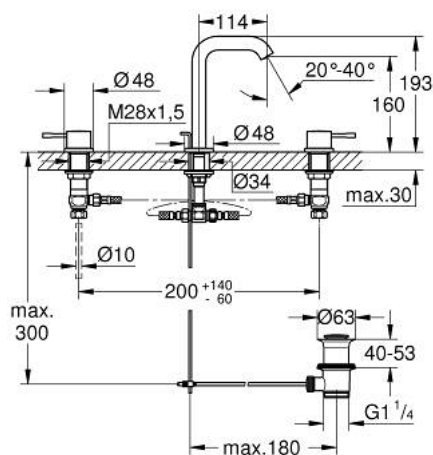

20 296 001 ESSENCE MISTURADORA DE LAVATÓRIO 1/2" (3 FUROS) TAMANHO M

DESCRIÇÃO DO PRODUTO

- Colour: cromado
- Manipulo metálico
- Castelos de discos cerâmicos 1/2", 90°
- Acabamento GROHE LongLife
- GROHE EcoJoy para menor consumo e jato perfeito
- Caudal máximo (a 3 bar): 5 l/min
- GROHE AquaGuide com mousseur regulável
- Válvula automática 1 1/4"
- Ligações flexíveis
- Porca de ligação 1/2" x 10.5 mm

20 296 001 **ESSENCE MISTURADORA DE LAVATÓRIO 1/2" (3 FUROS)**
TAMANHO M

PEÇAS DE REPOSIÇÃO , abril 2024 – now

- 1: Essence New par de manipululos azul/verm (Spare part-nr. 48330000)
- 2: Castelo de discos cerâmicos de 1/2" (Spare part-nr. 45882000)
- 2.1: o'ring (Spare part-nr. 0392400M)
- 3: Castelo de discos cerâmicos de 1/2" (Spare part-nr. 45883000)
- 3.1: o'ring (Spare part-nr. 0392400M)
- 4: Vareta pop-up (Spare part-nr. 65196000)
- 5: Perlator tipo "Mousseur" (Spare part-nr. 48270000)
- 6: fixação (Spare part-nr. 6554100M)
- 7: Válvula automática 1 1/4" (Spare part-nr. 28910000)
- 7.1: Tampa de válvula (Spare part-nr. 07182000)
- 7.2: vareta (Spare part-nr. 07052000)
- 8: porca de ligação (Spare part-nr. 1290100M)
- 8.1: junta (Spare part-nr. 0138900M)
- 9: tubo flexível de pressão (Spare part-nr. 45704000)
- 10: vareta (Spare part-nr. 07341000)*