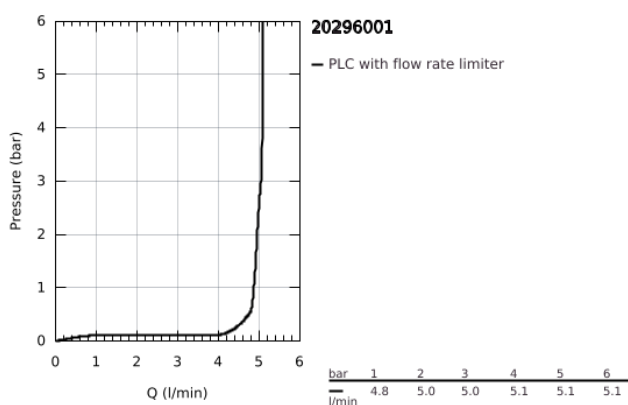

20 296 001 ESSENCE MISTURADORA DE LAVATÓRIO 1/2" (3 FUROS) TAMANHO M

DESCRIÇÃO DO PRODUTO

- Colour: cromado
- Manipulo metálico
- Castelos de discos cerâmicos 1/2", 90°
- Acabamento GROHE LongLife
- GROHE EcoJoy para menor consumo e jato perfeito
- Caudal máximo (a 3 bar): 5 l/min
- GROHE AquaGuide com mousseur regulável
- Válvula automática 1 1/4"
- Ligações flexíveis
- Porca de ligação 1/2" x 10.5 mm

20 296 001 **ESSENCE MISTURADORA DE LAVATÓRIO 1/2" (3 FUROS)**
TAMANHO M

PEÇAS DE REPOSIÇÃO , abril 2024 – now

- 1: Essence New par de manipululos azul/verm (Spare part-nr. 48330000)
- 2: Castelo de discos cerâmicos de 1/2" (Spare part-nr. 45882000)
- 2.1: o'ring (Spare part-nr. 0392400M)
- 3: Castelo de discos cerâmicos de 1/2" (Spare part-nr. 45883000)
- 3.1: o'ring (Spare part-nr. 0392400M)
- 4: Vareta pop-up (Spare part-nr. 65196000)
- 5: Perlator tipo "Mousseur" (Spare part-nr. 48270000)
- 6: fixação (Spare part-nr. 6554100M)
- 7: Válvula automática 1 1/4" (Spare part-nr. 28910000)
- 7.1: Tampa de válvula (Spare part-nr. 07182000)
- 7.2: vareta (Spare part-nr. 07052000)
- 8: porca de ligação (Spare part-nr. 1290100M)
- 8.1: junta (Spare part-nr. 0138900M)
- 9: tubo flexível de pressão (Spare part-nr. 45704000)
- 10: vareta (Spare part-nr. 07341000)*