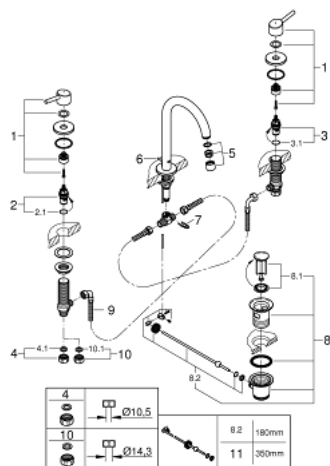

20 216 001 **CONCETTO MISTURADORA DE LAVATÓRIO 1/2" (3 FUROS) TAMANHO L**

DESCRIÇÃO DO PRODUTO

- Colour: cromado
- Acabamento GROHE LongLife
- Sistema de Instalação GROHE FastFixation
- Bica com mousseur
- Válvula automática 1 1/4"
- Porca de ligação com furação de 10 mm

20 216 001 **CONCETTO MISTURADORA DE LAVATÓRIO 1/2" (3 FUROS) TAMANHO L**

PEÇAS DE REPOSIÇÃO , fevereiro 2019 – now

- 1: Concetto par de manipulos azul/vermelho (Spare part-nr. 48310000)
- 2: Castelo de discos cerâmicos de 1/2" (Spare part-nr. 45882000)
- 2.1: o'ring (Spare part-nr. 0392400M)
- 3: Castelo de discos cerâmicos de 1/2" (Spare part-nr. 45883000)
- 3.1: o'ring (Spare part-nr. 0392400M)
- 4: porca de ligação (Spare part-nr. 1290100M)
- 4.1: junta (Spare part-nr. 0138900M)
- 5: Perlator tipo "Mousseur" (Spare part-nr. 06574000)
- 6: Vareta pop-up (Spare part-nr. 65196000)
- 7: fixação (Spare part-nr. 6554100M)
- 8: Válvula automática 1 1/4" (Spare part-nr. 28910000)
- 8.1: Tampa de válvula (Spare part-nr. 07182000)
- 8.2: vareta (Spare part-nr. 07052000)
- 9: tubo flexível de pressão (Spare part-nr. 45704000)
- 10: porca de ligação (Spare part-nr. 1290200M)*
- 11: vareta (Spare part-nr. 07341000)*