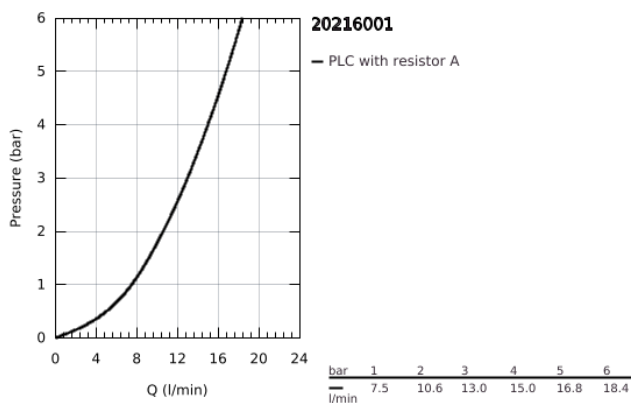

20 216 001 **CONCETTO MISTURADORA DE LAVATÓRIO 1/2" (3 FUROS) TAMANHO L**

DESCRIÇÃO DO PRODUTO

- Colour: cromado
- Acabamento GROHE LongLife
- Sistema de Instalação GROHE FastFixation
- Bica com mousseur
- Válvula automática 1 1/4"
- Porca de ligação com furação de 10 mm

20 216 001 **CONCETTO MISTURADORA DE LAVATÓRIO 1/2" (3 FUROS) TAMANHO L**

PEÇAS DE REPOSIÇÃO , fevereiro 2019 – now

- 1: Concetto par de manipulos azul/vermelho (Spare part-nr. 48310000)
- 2: Castelo de discos cerâmicos de 1/2" (Spare part-nr. 45882000)
- 2.1: o'ring (Spare part-nr. 0392400M)
- 3: Castelo de discos cerâmicos de 1/2" (Spare part-nr. 45883000)
- 3.1: o'ring (Spare part-nr. 0392400M)
- 4: porca de ligação (Spare part-nr. 1290100M)
- 4.1: junta (Spare part-nr. 0138900M)
- 5: Perlator tipo "Mousseur" (Spare part-nr. 06574000)
- 6: Vareta pop-up (Spare part-nr. 65196000)
- 7: fixação (Spare part-nr. 6554100M)
- 8: Válvula automática 1 1/4" (Spare part-nr. 28910000)
- 8.1: Tampa de válvula (Spare part-nr. 07182000)
- 8.2: vareta (Spare part-nr. 07052000)
- 9: tubo flexível de pressão (Spare part-nr. 45704000)
- 10: porca de ligação (Spare part-nr. 1290200M)*
- 11: vareta (Spare part-nr. 07341000)*