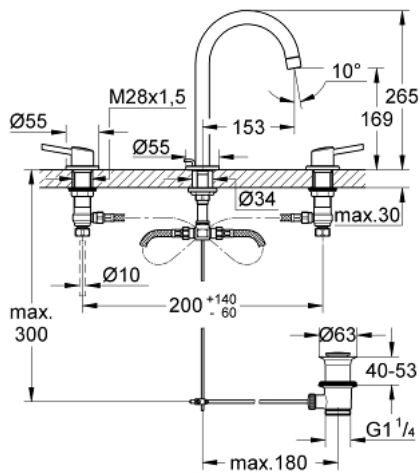

20 216 001 **CONCETTO MISTURADORA DE LAVATÓRIO 1/2" (3 FUROS) TAMANHO L**

DESCRIÇÃO DO PRODUTO

- Colour: cromado
- Acabamento GROHE LongLife
- Sistema de Instalação GROHE FastFixation
- Bica com mousseur
- Válvula automática 1 1/4"
- Porca de ligação com furação de 10 mm

20 216 001 **CONCETTO MISTURADORA DE LAVATÓRIO 1/2" (3 FUROS) TAMANHO L**

PEÇAS DE REPOSIÇÃO , fevereiro 2019 – now

- 1: Concetto par de manipulos azul/vermelho (Spare part-nr. 48310000)
- 2: Castelo de discos cerâmicos de 1/2" (Spare part-nr. 45882000)
- 2.1: o'ring (Spare part-nr. 0392400M)
- 3: Castelo de discos cerâmicos de 1/2" (Spare part-nr. 45883000)
- 3.1: o'ring (Spare part-nr. 0392400M)
- 4: porca de ligação (Spare part-nr. 1290100M)
- 4.1: junta (Spare part-nr. 0138900M)
- 5: Perlator tipo "Mousseur" (Spare part-nr. 06574000)
- 6: Vareta pop-up (Spare part-nr. 65196000)
- 7: fixação (Spare part-nr. 6554100M)
- 8: Válvula automática 1 1/4" (Spare part-nr. 28910000)
- 8.1: Tampa de válvula (Spare part-nr. 07182000)
- 8.2: vareta (Spare part-nr. 07052000)
- 9: tubo flexível de pressão (Spare part-nr. 45704000)
- 10: porca de ligação (Spare part-nr. 1290200M)*
- 11: vareta (Spare part-nr. 07341000)*