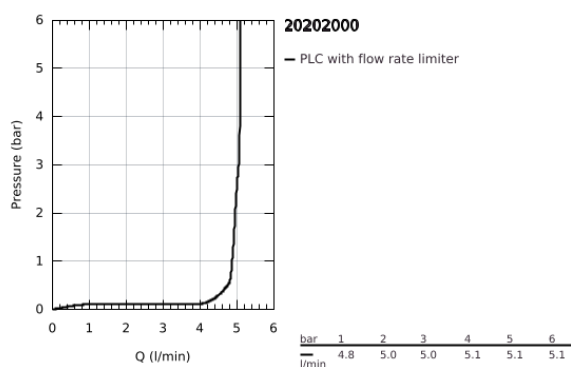

20 202 000 TORNEIRA DE 1 ÁGUA UNIVERSAL

DESCRIÇÃO DO PRODUTO

- Colour: cromado
- Bica em 7
- Cartucho de discos cerâmicos
- Rosca de 1/2"
- Acabamento GROHE LongLife
- GROHE EcoJoy para menor consumo e jato perfeito
- Caudal máximo (a 3 bar): 5 l/min
- Comprimento: 114 mm