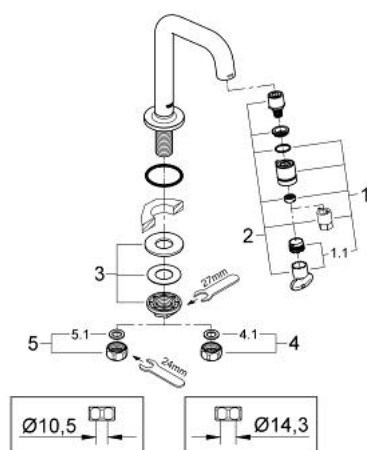

20 202 000 TORNEIRA DE 1 ÁGUA UNIVERSAL

DESCRIÇÃO DO PRODUTO

- Colour: cromado
- Bica em 7
- Cartucho de discos cerâmicos
- Rosca de 1/2"
- Acabamento GROHE LongLife
- GROHE EcoJoy para menor consumo e jato perfeito
- Caudal máximo (a 3 bar): 5 l/min
- Comprimento: 114 mm

20 202 000 TORNEIRA DE 1 ÁGUA UNIVERSAL

PEÇAS DE REPOSIÇÃO , janeiro 2010 – now

1: Manipulo (Spare part-nr. 48041000)

1.1: Perlador tipo "Mousseur" (Spare part-nr. 13998000)

2: castelo (Spare part-nr. 48042000)

3: união roscada (Spare part-nr. 45004000)

4: porca de ligação (Spare part-nr. 1290200M)

4.1: junta (Spare part-nr. 0138900M)

5: porca de ligação (Spare part-nr. 1290100M)

5.1: junta (Spare part-nr. 0138900M)