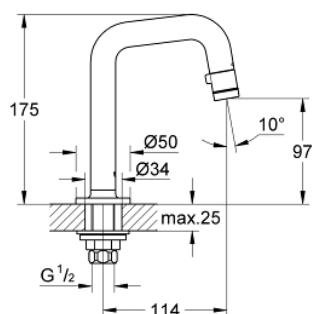

20 202 000 TORNEIRA DE 1 ÁGUA UNIVERSAL

DESCRIÇÃO DO PRODUTO

- Colour: cromado
- Bica em 7
- Cartucho de discos cerâmicos
- Rosca de 1/2"
- Acabamento GROHE LongLife
- GROHE EcoJoy para menor consumo e jato perfeito
- Caudal máximo (a 3 bar): 5 l/min
- Comprimento: 114 mm

20 202 000 TORNEIRA DE 1 ÁGUA UNIVERSAL

PEÇAS DE REPOSIÇÃO , janeiro 2010 – now

1: Manipulo (Spare part-nr. 48041000)

1.1: Perlador tipo "Mousseur" (Spare part-nr. 13998000)

2: castelo (Spare part-nr. 48042000)

3: união roscada (Spare part-nr. 45004000)

4: porca de ligação (Spare part-nr. 1290200M)

4.1: junta (Spare part-nr. 0138900M)

5: porca de ligação (Spare part-nr. 1290100M)

5.1: junta (Spare part-nr. 0138900M)