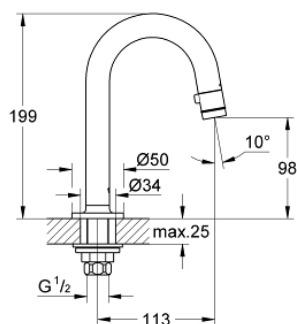

20 201 AL0 TORNEIRA DE 1 ÁGUA UNIVERSAL

DESCRIÇÃO DO PRODUTO

- Colour: brushed hard graphite
- Bica em C
- Cartucho de discos cerâmicos
- Rosca de 1/2"
- Acabamento GROHE LongLife
- GROHE EcoJoy para menor consumo e jato perfeito
- Caudal máximo (a 3 bar): 5 l/min
- Comprimento: 113 mm

20 201 AL0 TORNEIRA DE 1 ÁGUA UNIVERSAL

PEÇAS DE REPOSIÇÃO , outubro 2019 – now

- 1: Manipulo (Spare part-nr. 48041AL0)
- 2: castelo (Spare part-nr. 48042000)
- 3: união roscada (Spare part-nr. 45004000)
- 4: porca de ligação (Spare part-nr. 1290200M)
- 4.1: junta (Spare part-nr. 0138900M)
- 5: porca de ligação (Spare part-nr. 1290100M)
- 5.1: junta (Spare part-nr. 0138900M)