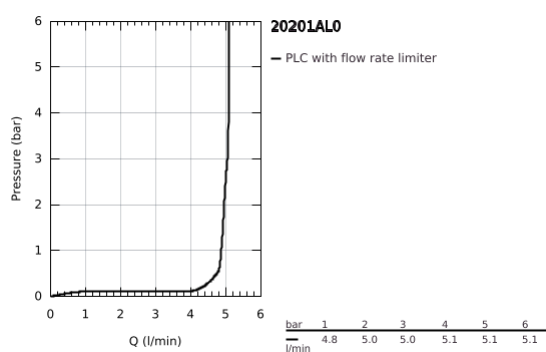

20 201 AL0 TORNEIRA DE 1 ÁGUA UNIVERSAL

DESCRIÇÃO DO PRODUTO

- Colour: brushed hard graphite
- Bica em C
- Cartucho de discos cerâmicos
- Rosca de 1/2"
- Acabamento GROHE LongLife
- GROHE EcoJoy para menor consumo e jato perfeito
- Caudal máximo (a 3 bar): 5 l/min
- Comprimento: 113 mm

20 201 AL0 TORNEIRA DE 1 ÁGUA UNIVERSAL

PEÇAS DE REPOSIÇÃO , outubro 2019 – now

- 1: Manipulo (Spare part-nr. 48041AL0)
- 2: castelo (Spare part-nr. 48042000)
- 3: união roscada (Spare part-nr. 45004000)
- 4: porca de ligação (Spare part-nr. 1290200M)
- 4.1: junta (Spare part-nr. 0138900M)
- 5: porca de ligação (Spare part-nr. 1290100M)
- 5.1: junta (Spare part-nr. 0138900M)