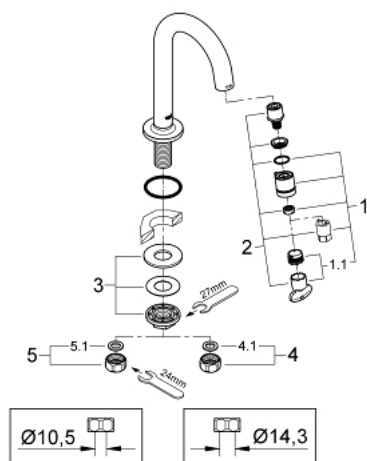

20 201 AL0 TORNEIRA DE 1 ÁGUA UNIVERSAL

DESCRIÇÃO DO PRODUTO

- Colour: brushed hard graphite
- Bica em C
- Cartucho de discos cerâmicos
- Rosca de 1/2"
- Acabamento GROHE LongLife
- GROHE EcoJoy para menor consumo e jato perfeito
- Caudal máximo (a 3 bar): 5 l/min
- Comprimento: 113 mm

20 201 AL0 TORNEIRA DE 1 ÁGUA UNIVERSAL

PEÇAS DE REPOSIÇÃO , outubro 2019 – now

- 1: Manipulo (Spare part-nr. 48041AL0)
- 2: castelo (Spare part-nr. 48042000)
- 3: união roscada (Spare part-nr. 45004000)
- 4: porca de ligação (Spare part-nr. 1290200M)
- 4.1: junta (Spare part-nr. 0138900M)
- 5: porca de ligação (Spare part-nr. 1290100M)
- 5.1: junta (Spare part-nr. 0138900M)