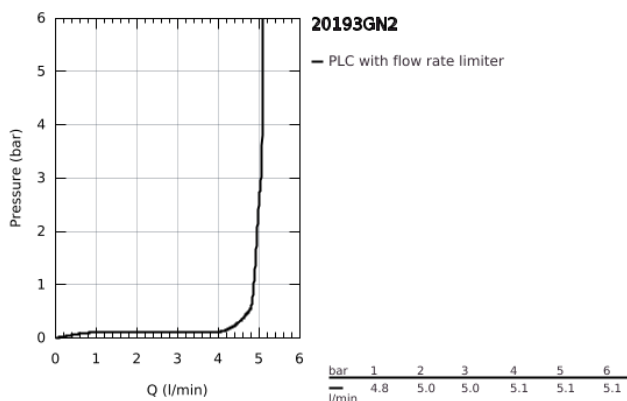

20 193 GN2 ALLURE MISTURADORA DE LAVATÓRIO 1/2" (3 FUROS) TAMANHO M

DESCRIÇÃO DO PRODUTO

- Colour: brushed cool sunrise
- Montagem na parede
- Elemento exterior para 29 025 002
- Castelos de discos cerâmicos 1/2", 90°
- Acabamento GROHE LongLife
- GROHE EcoJoy para menor consumo e jato perfeito
- Caudal máximo (a 3 bar): 5 l/min
- GROHE AquaGuide mousseur ajustável
- Distância entre centros 200 mm
- Projeção 208 mm
- Sem conjunto de pré-montagem 29 025 002 (encomendar separadamente)

20 193 GN2 **ALLURE MISTURADORA DE LAVATÓRIO 1/2" (3 FUROS)**
TAMANHO M

PEÇAS DE REPOSIÇÃO , maio 2018 – now

1: Perlator tipo "Mousseur" (Spare part-nr. 48449000)

2: extensão do fuso (Spare part-nr. 45988000)