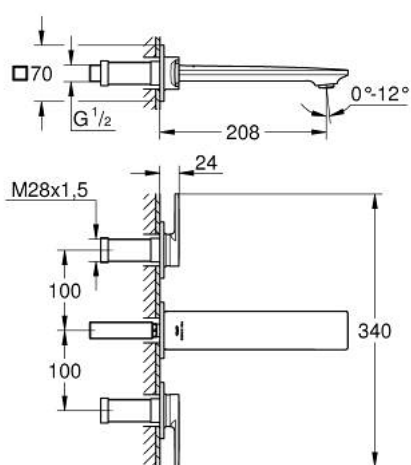

20 193 GN2 ALLURE MISTURADORA DE LAVATÓRIO 1/2" (3 FUROS) TAMANHO M

DESCRIÇÃO DO PRODUTO

- Colour: brushed cool sunrise
- Montagem na parede
- Elemento exterior para 29 025 002
- Castelos de discos cerâmicos 1/2", 90°
- Acabamento GROHE LongLife
- GROHE EcoJoy para menor consumo e jato perfeito
- Caudal máximo (a 3 bar): 5 l/min
- GROHE AquaGuide mousseur ajustável
- Distância entre centros 200 mm
- Projeção 208 mm
- Sem conjunto de pré-montagem 29 025 002 (encomendar separadamente)

20 193 GN2 **ALLURE MISTURADORA DE LAVATÓRIO 1/2" (3 FUROS)**
TAMANHO M

PEÇAS DE REPOSIÇÃO , maio 2018 – now

1: Perlator tipo "Mousseur" (Spare part-nr. 48449000)

2: extensão do fuso (Spare part-nr. 45988000)