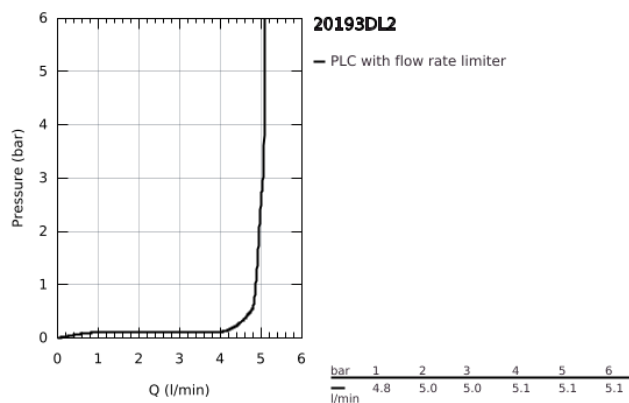

## 20 193 DL2 ALLURE MISTURADORA DE LAVATÓRIO 1/2" (3 FUROS) TAMANHO M

### DESCRIÇÃO DO PRODUTO

- Colour: brushed warm sunset
- Montagem na parede
- Elemento exterior para 29 025 002
- Castelos de discos cerâmicos 1/2", 90°
- Acabamento GROHE LongLife
- GROHE EcoJoy para menor consumo e jato perfeito
- Caudal máximo (a 3 bar): 5 l/min
- GROHE AquaGuide mousseur ajustável
- Distância entre centros 200 mm
- Projeção 208 mm
- Sem conjunto de pré-montagem 29 025 002 (encomendar separadamente)

20 193 DL2 **ALLURE MISTURADORA DE LAVATÓRIO 1/2" (3 FUROS)**  
**TAMANHO M**

**PEÇAS DE REPOSIÇÃO** , maio 2018 – now

1: Perlator tipo "Mousseur" (Spare part-nr. 48449000)

2: extensão do fuso (Spare part-nr. 45988000)