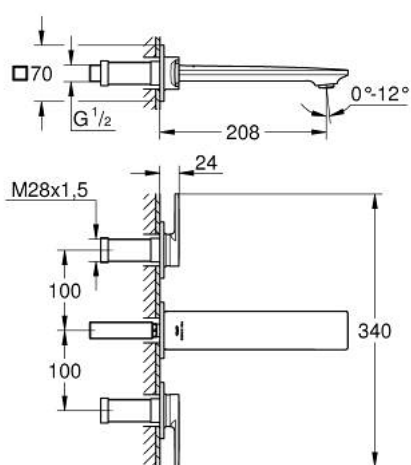

## 20 193 DL2 ALLURE MISTURADORA DE LAVATÓRIO 1/2" (3 FUROS) TAMANHO M

### DESCRIÇÃO DO PRODUTO

- Colour: brushed warm sunset
- Montagem na parede
- Elemento exterior para 29 025 002
- Castelos de discos cerâmicos 1/2", 90°
- Acabamento GROHE LongLife
- GROHE EcoJoy para menor consumo e jato perfeito
- Caudal máximo (a 3 bar): 5 l/min
- GROHE AquaGuide mousseur ajustável
- Distância entre centros 200 mm
- Projeção 208 mm
- Sem conjunto de pré-montagem 29 025 002 (encomendar separadamente)

20 193 DL2 **ALLURE MISTURADORA DE LAVATÓRIO 1/2" (3 FUROS)**  
**TAMANHO M**

**PEÇAS DE REPOSIÇÃO** , maio 2018 – now

1: Perlator tipo "Mousseur" (Spare part-nr. 48449000)

2: extensão do fuso (Spare part-nr. 45988000)