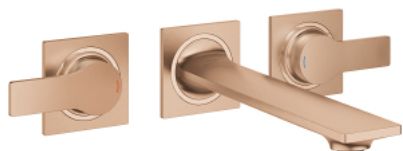

## 20 193 DL2 ALLURE MISTURADORA DE LAVATÓRIO 1/2" (3 FUROS) TAMANHO M

### DESCRIÇÃO DO PRODUTO

- Colour: brushed warm sunset
- Montagem na parede
- Elemento exterior para 29 025 002
- Castelos de discos cerâmicos 1/2", 90°
- Acabamento GROHE LongLife
- GROHE EcoJoy para menor consumo e jato perfeito
- Caudal máximo (a 3 bar): 5 l/min
- GROHE AquaGuide mousseur ajustável
- Distância entre centros 200 mm
- Projeção 208 mm
- Sem conjunto de pré-montagem 29 025 002 (encomendar separadamente)

20 193 DL2 **ALLURE MISTURADORA DE LAVATÓRIO 1/2" (3 FUROS)**  
**TAMANHO M**

**PEÇAS DE REPOSIÇÃO** , maio 2018 – now

1: Perlator tipo "Mousseur" (Spare part-nr. 48449000)

2: extensão do fuso (Spare part-nr. 45988000)