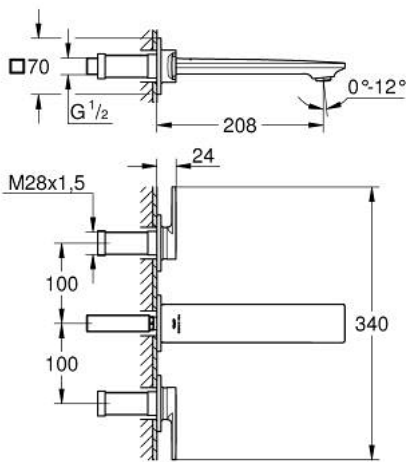

20 193 A02 ALLURE MISTURADORA DE LAVATÓRIO 1/2" (3 FUROS) TAMANHO M

DESCRIÇÃO DO PRODUTO

- Colour: hard graphite
- Montagem na parede
- Elemento exterior para 29 025 002
- Castelos de discos cerâmicos 1/2", 90°
- Acabamento GROHE LongLife
- GROHE EcoJoy para menor consumo e jato perfeito
- Caudal máximo (a 3 bar): 5 l/min
- GROHE AquaGuide mousseur ajustável
- Distância entre centros 200 mm
- Projeção 208 mm
- Sem conjunto de pré-montagem 29 025 002 (encomendar separadamente)

20 193 A02 **ALLURE MISTURADORA DE LAVATÓRIO 1/2" (3 FUROS)**
TAMANHO M

PEÇAS DE REPOSIÇÃO , maio 2018 – now

1: Perlator tipo "Mousseur" (Spare part-nr. 48449000)

2: extensão do fuso (Spare part-nr. 45988000)