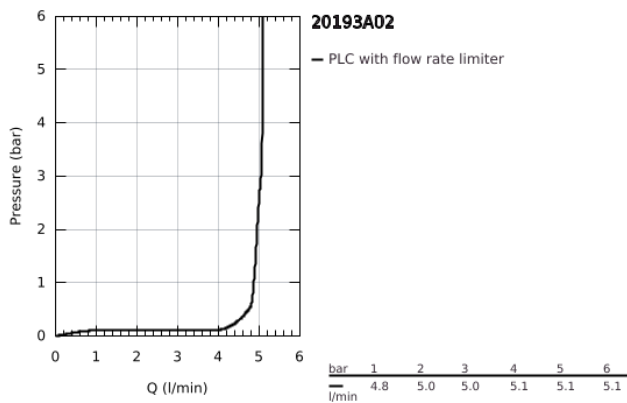

20 193 A02 ALLURE MISTURADORA DE LAVATÓRIO 1/2" (3 FUROS) TAMANHO M

DESCRIÇÃO DO PRODUTO

- Colour: hard graphite
- Montagem na parede
- Elemento exterior para 29 025 002
- Castelos de discos cerâmicos 1/2", 90°
- Acabamento GROHE LongLife
- GROHE EcoJoy para menor consumo e jato perfeito
- Caudal máximo (a 3 bar): 5 l/min
- GROHE AquaGuide mousseur ajustável
- Distância entre centros 200 mm
- Projeção 208 mm
- Sem conjunto de pré-montagem 29 025 002 (encomendar separadamente)

20 193 A02 **ALLURE MISTURADORA DE LAVATÓRIO 1/2" (3 FUROS)**
TAMANHO M

PEÇAS DE REPOSIÇÃO , maio 2018 – now

1: Perlator tipo "Mousseur" (Spare part-nr. 48449000)

2: extensão do fuso (Spare part-nr. 45988000)