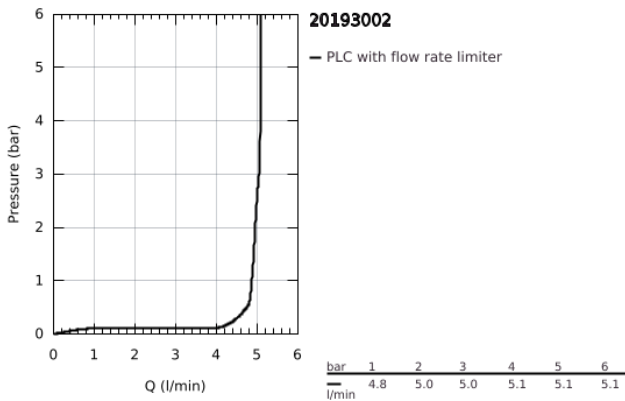

20 193 002 ALLURE MISTURADORA DE LAVATÓRIO 1/2" (3 FUROS)  
TAMANHO M

**DESCRIÇÃO DO PRODUTO**

- Colour: cromado
- Montagem na parede
- Elemento exterior para 29 025 002
- Castelos de discos cerâmicos 1/2", 90°
- GROHE EcoJoy para menor consumo e jato perfeito
- Caudal máximo (a 3 bar): 5 l/min
- GROHE AquaGuide mousseur ajustável
- Distância entre centros 200 mm
- Projeção 208 mm
- Sem conjunto de pré-montagem 29 025 002 (encomendar separadamente)

20 193 002 **ALLURE MISTURADORA DE LAVATÓRIO 1/2" (3 FUROS)**  
**TAMANHO M**

**PEÇAS DE REPOSIÇÃO** , maio 2018 – now

1: Perlator tipo "Mousseur" (Spare part-nr. 48449000)

2: extensão do fuso (Spare part-nr. 45988000)