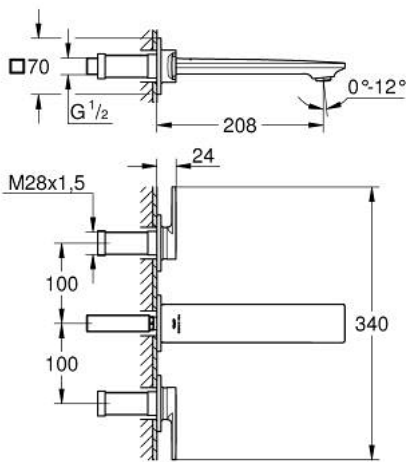

20 193 002 ALLURE MISTURADORA DE LAVATÓRIO 1/2" (3 FUROS)  
TAMANHO M

**DESCRIÇÃO DO PRODUTO**

- Colour: cromado
- Montagem na parede
- Elemento exterior para 29 025 002
- Castelos de discos cerâmicos 1/2", 90°
- GROHE EcoJoy para menor consumo e jato perfeito
- Caudal máximo (a 3 bar): 5 l/min
- GROHE AquaGuide mousseur ajustável
- Distância entre centros 200 mm
- Projeção 208 mm
- Sem conjunto de pré-montagem 29 025 002 (encomendar separadamente)

20 193 002 **ALLURE MISTURADORA DE LAVATÓRIO 1/2" (3 FUROS)**  
**TAMANHO M**

**PEÇAS DE REPOSIÇÃO** , maio 2018 – now

1: Perlator tipo "Mousseur" (Spare part-nr. 48449000)

2: extensão do fuso (Spare part-nr. 45988000)