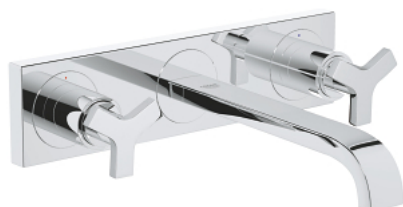

## 20 192 000 ALLURE MISTURADORA DE LAVATÓRIO 1/2" (3 FUROS) TAMANHO M

### DESCRIÇÃO DO PRODUTO

- Colour: cromado
- Montagem na parede
- Sem elemento encastrável
- Elemento exterior
- Limitador de caudal (8 l/min.)
- Bica com mousseur
- Distância entre centros 200 mm
- Comprimento da bica 220 mm

20 192 000 **ALLURE MISTURADORA DE LAVATÓRIO 1/2" (3 FUROS)**  
**TAMANHO M**

**PEÇAS DE REPOSIÇÃO** , setembro 2009 – now

- 1: Manipulo (Spare part-nr. 46611000)
- 1.1: fixação do manípulo (Spare part-nr. 45605000)
- 2: extensão do fuso (Spare part-nr. 45607000)
- 3: anel de cobertura (Spare part-nr. 48046000)
- 4: Prolongamento para torneira de passagem, 20 - 80 mm (Spare part-nr. 45202000)
- 5: Perlator tipo "Mousseur" (Spare part-nr. 13220000)
- 6: Perlator tipo "Mousseur" (Spare part-nr. 46324000)