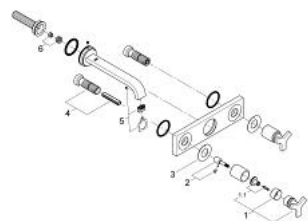

## 20 192 000 ALLURE MISTURADORA DE LAVATÓRIO 1/2" (3 FUROS) TAMANHO M

### DESCRIÇÃO DO PRODUTO

- Colour: cromado
- Montagem na parede
- Sem elemento encastrável
- Elemento exterior
- Limitador de caudal (8 l/min.)
- Bica com mousseur
- Distância entre centros 200 mm
- Comprimento da bica 220 mm

20 192 000 **ALLURE MISTURADORA DE LAVATÓRIO 1/2" (3 FUROS)**  
**TAMANHO M**

**PEÇAS DE REPOSIÇÃO** , setembro 2009 – now

- 1: Manipulo (Spare part-nr. 46611000)
- 1.1: fixação do manípulo (Spare part-nr. 45605000)
- 2: extensão do fuso (Spare part-nr. 45607000)
- 3: anel de cobertura (Spare part-nr. 48046000)
- 4: Prolongamento para torneira de passagem, 20 - 80 mm (Spare part-nr. 45202000)
- 5: Perlator tipo "Mousseur" (Spare part-nr. 13220000)
- 6: Perlator tipo "Mousseur" (Spare part-nr. 46324000)