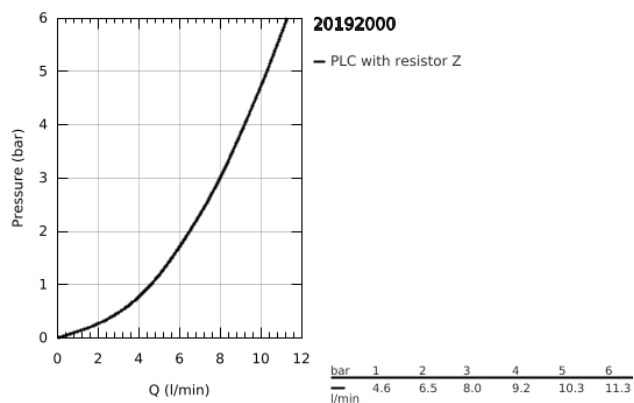

## 20 192 000 ALLURE MISTURADORA DE LAVATÓRIO 1/2" (3 FUROS) TAMANHO M

### DESCRIÇÃO DO PRODUTO

- Colour: cromado
- Montagem na parede
- Sem elemento encastrável
- Elemento exterior
- Limitador de caudal (8 l/min.)
- Bica com mousseur
- Distância entre centros 200 mm
- Comprimento da bica 220 mm