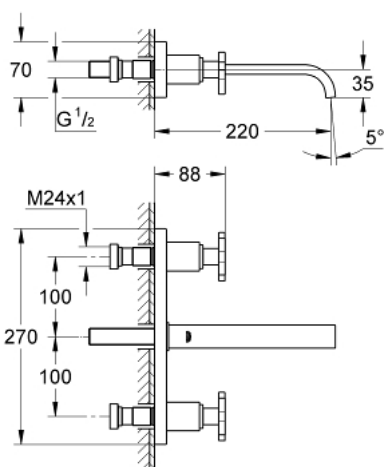

## 20 192 000 ALLURE MISTURADORA DE LAVATÓRIO 1/2" (3 FUROS) TAMANHO M

### DESCRIÇÃO DO PRODUTO

- Colour: cromado
- Montagem na parede
- Sem elemento encastrável
- Elemento exterior
- Limitador de caudal (8 l/min.)
- Bica com mousseur
- Distância entre centros 200 mm
- Comprimento da bica 220 mm

20 192 000 **ALLURE MISTURADORA DE LAVATÓRIO 1/2" (3 FUROS)**  
**TAMANHO M**

**PEÇAS DE REPOSIÇÃO** , setembro 2009 – now

- 1: Manipulo (Spare part-nr. 46611000)
- 1.1: fixação do manípulo (Spare part-nr. 45605000)
- 2: extensão do fuso (Spare part-nr. 45607000)
- 3: anel de cobertura (Spare part-nr. 48046000)
- 4: Prolongamento para torneira de passagem, 20 - 80 mm (Spare part-nr. 45202000)
- 5: Perlator tipo "Mousseur" (Spare part-nr. 13220000)
- 6: Perlator tipo "Mousseur" (Spare part-nr. 46324000)