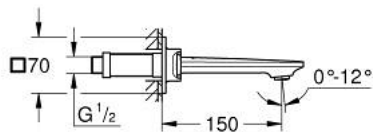

20 189 GN2 ALLURE MISTURADORA DE LAVATÓRIO 1/2" (3 FUROS) TAMANHO S

DESCRIÇÃO DO PRODUTO

- Colour: brushed cool sunrise
- Montagem na parede
- Elemento exterior para 29 025 002
- Castelos de discos cerâmicos 1/2", 90°
- Acabamento GROHE LongLife
- GROHE EcoJoy para menor consumo e jato perfeito
- Caudal máximo (a 3 bar): 5 l/min
- GROHE AquaGuide mousseur ajustável
- Distância entre centros 200 mm
- Comprimento 150 mm
- Sem conjunto de pré-montagem 29 025 002 (encomendar separadamente)

20 189 GN2 **ALLURE MISTURADORA DE LAVATÓRIO 1/2" (3 FUROS)**
TAMANHO S

PEÇAS DE REPOSIÇÃO , maio 2018 – now

1: Perlator tipo "Mousseur" (Spare part-nr. 48449000)

2: extensão do fuso (Spare part-nr. 45988000)