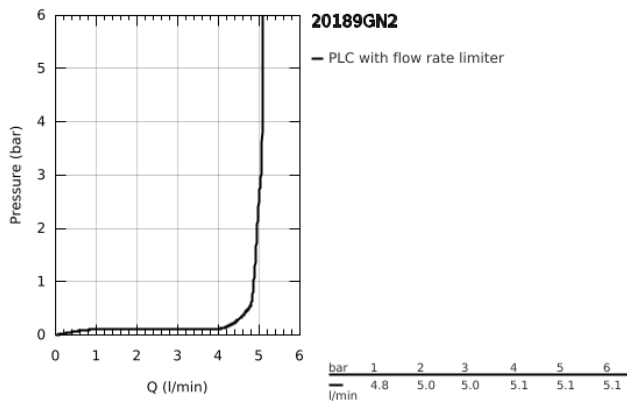

20 189 GN2 ALLURE MISTURADORA DE LAVATÓRIO 1/2" (3 FUROS) TAMANHO S

DESCRIÇÃO DO PRODUTO

- Colour: brushed cool sunrise
- Montagem na parede
- Elemento exterior para 29 025 002
- Castelos de discos cerâmicos 1/2", 90°
- Acabamento GROHE LongLife
- GROHE EcoJoy para menor consumo e jato perfeito
- Caudal máximo (a 3 bar): 5 l/min
- GROHE AquaGuide mousseur ajustável
- Distância entre centros 200 mm
- Comprimento 150 mm
- Sem conjunto de pré-montagem 29 025 002 (encomendar separadamente)

20 189 GN2 **ALLURE MISTURADORA DE LAVATÓRIO 1/2" (3 FUROS)**
TAMANHO S

PEÇAS DE REPOSIÇÃO , maio 2018 – now

1: Perlator tipo "Mousseur" (Spare part-nr. 48449000)

2: extensão do fuso (Spare part-nr. 45988000)