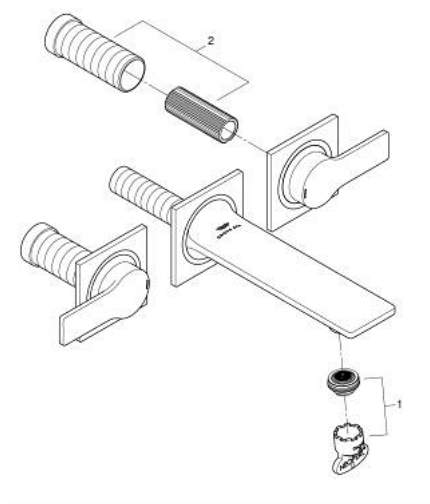

20 189 GN2 ALLURE MISTURADORA DE LAVATÓRIO 1/2" (3 FUROS) TAMANHO S

DESCRIÇÃO DO PRODUTO

- Colour: brushed cool sunrise
- Montagem na parede
- Elemento exterior para 29 025 002
- Castelos de discos cerâmicos 1/2", 90°
- Acabamento GROHE LongLife
- GROHE EcoJoy para menor consumo e jato perfeito
- Caudal máximo (a 3 bar): 5 l/min
- GROHE AquaGuide mousseur ajustável
- Distância entre centros 200 mm
- Comprimento 150 mm
- Sem conjunto de pré-montagem 29 025 002 (encomendar separadamente)

20 189 GN2 **ALLURE MISTURADORA DE LAVATÓRIO 1/2" (3 FUROS)**
TAMANHO S

PEÇAS DE REPOSIÇÃO , maio 2018 – now

1: Perlator tipo "Mousseur" (Spare part-nr. 48449000)

2: extensão do fuso (Spare part-nr. 45988000)