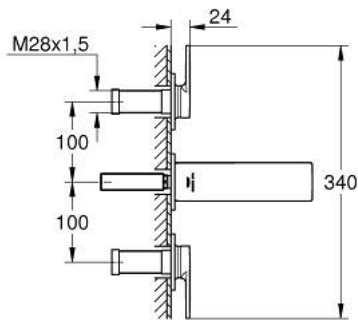

20 189 GN2 ALLURE MISTURADORA DE LAVATÓRIO 1/2" (3 FUROS) TAMANHO S

DESCRIÇÃO DO PRODUTO

- Colour: brushed cool sunrise
- Montagem na parede
- Elemento exterior para 29 025 002
- Castelos de discos cerâmicos 1/2", 90°
- Acabamento GROHE LongLife
- GROHE EcoJoy para menor consumo e jato perfeito
- Caudal máximo (a 3 bar): 5 l/min
- GROHE AquaGuide mousseur ajustável
- Distância entre centros 200 mm
- Comprimento 150 mm
- Sem conjunto de pré-montagem 29 025 002 (encomendar separadamente)

20 189 GN2 **ALLURE MISTURADORA DE LAVATÓRIO 1/2" (3 FUROS)**
TAMANHO S

PEÇAS DE REPOSIÇÃO , maio 2018 – now

1: Perlator tipo "Mousseur" (Spare part-nr. 48449000)

2: extensão do fuso (Spare part-nr. 45988000)