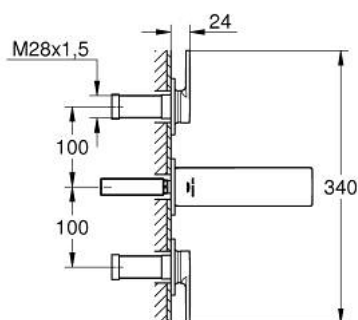

20 189 DL2 ALLURE MISTURADORA DE LAVATÓRIO 1/2" (3 FUROS) TAMANHO S

DESCRIÇÃO DO PRODUTO

- Colour: brushed warm sunset
- Montagem na parede
- Elemento exterior para 29 025 002
- Castelos de discos cerâmicos 1/2", 90°
- Acabamento GROHE LongLife
- GROHE EcoJoy para menor consumo e jato perfeito
- Caudal máximo (a 3 bar): 5 l/min
- GROHE AquaGuide mousseur ajustável
- Distância entre centros 200 mm
- Comprimento 150 mm
- Sem conjunto de pré-montagem 29 025 002 (encomendar separadamente)

20 189 DL2 **ALLURE MISTURADORA DE LAVATÓRIO 1/2" (3 FUROS)**
TAMANHO S

PEÇAS DE REPOSIÇÃO , maio 2018 – now

1: Perlator tipo "Mousseur" (Spare part-nr. 48449000)

2: extensão do fuso (Spare part-nr. 45988000)