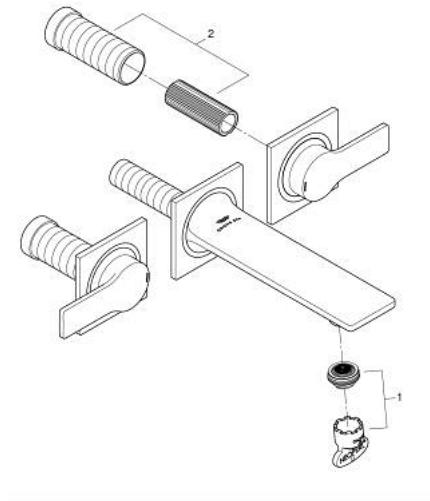

20 189 DL2 ALLURE MISTURADORA DE LAVATÓRIO 1/2" (3 FUROS) TAMANHO S

DESCRIÇÃO DO PRODUTO

- Colour: brushed warm sunset
- Montagem na parede
- Elemento exterior para 29 025 002
- Castelos de discos cerâmicos 1/2", 90°
- Acabamento GROHE LongLife
- GROHE EcoJoy para menor consumo e jato perfeito
- Caudal máximo (a 3 bar): 5 l/min
- GROHE AquaGuide mousseur ajustável
- Distância entre centros 200 mm
- Comprimento 150 mm
- Sem conjunto de pré-montagem 29 025 002 (encomendar separadamente)

20 189 DL2 **ALLURE MISTURADORA DE LAVATÓRIO 1/2" (3 FUROS)**
TAMANHO S

PEÇAS DE REPOSIÇÃO , maio 2018 – now

1: Perlator tipo "Mousseur" (Spare part-nr. 48449000)

2: extensão do fuso (Spare part-nr. 45988000)