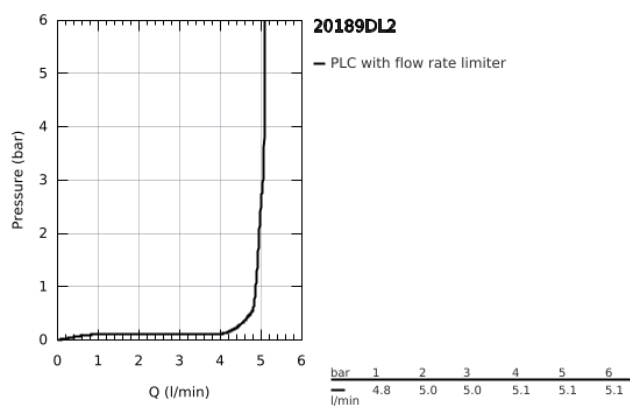

20 189 DL2 ALLURE MISTURADORA DE LAVATÓRIO 1/2" (3 FUROS) TAMANHO S

DESCRIÇÃO DO PRODUTO

- Colour: brushed warm sunset
- Montagem na parede
- Elemento exterior para 29 025 002
- Castelos de discos cerâmicos 1/2", 90°
- Acabamento GROHE LongLife
- GROHE EcoJoy para menor consumo e jato perfeito
- Caudal máximo (a 3 bar): 5 l/min
- GROHE AquaGuide mousseur ajustável
- Distância entre centros 200 mm
- Comprimento 150 mm
- Sem conjunto de pré-montagem 29 025 002 (encomendar separadamente)

20 189 DL2 **ALLURE MISTURADORA DE LAVATÓRIO 1/2" (3 FUROS)**
TAMANHO S

PEÇAS DE REPOSIÇÃO , maio 2018 – now

1: Perlator tipo "Mousseur" (Spare part-nr. 48449000)

2: extensão do fuso (Spare part-nr. 45988000)