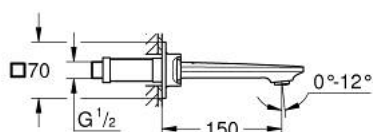

20 189 DL2 ALLURE MISTURADORA DE LAVATÓRIO 1/2" (3 FUROS) TAMANHO S

DESCRIÇÃO DO PRODUTO

- Colour: brushed warm sunset
- Montagem na parede
- Elemento exterior para 29 025 002
- Castelos de discos cerâmicos 1/2", 90°
- Acabamento GROHE LongLife
- GROHE EcoJoy para menor consumo e jato perfeito
- Caudal máximo (a 3 bar): 5 l/min
- GROHE AquaGuide mousseur ajustável
- Distância entre centros 200 mm
- Comprimento 150 mm
- Sem conjunto de pré-montagem 29 025 002 (encomendar separadamente)

20 189 DL2 **ALLURE MISTURADORA DE LAVATÓRIO 1/2" (3 FUROS)**
TAMANHO S

PEÇAS DE REPOSIÇÃO , maio 2018 – now

1: Perlator tipo "Mousseur" (Spare part-nr. 48449000)

2: extensão do fuso (Spare part-nr. 45988000)