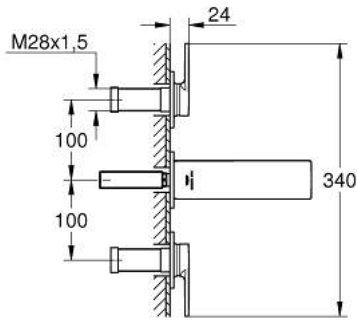

20 189 A02 ALLURE MISTURADORA DE LAVATÓRIO 1/2" (3 FUROS) TAMANHO S

DESCRIÇÃO DO PRODUTO

- Colour: hard graphite
- Montagem na parede
- Elemento exterior para 29 025 002
- Castelos de discos cerâmicos 1/2", 90°
- Acabamento GROHE LongLife
- GROHE EcoJoy para menor consumo e jato perfeito
- Caudal máximo (a 3 bar): 5 l/min
- GROHE AquaGuide mousseur ajustável
- Distância entre centros 200 mm
- Comprimento 150 mm
- Sem conjunto de pré-montagem 29 025 002 (encomendar separadamente)

20 189 A02 **ALLURE MISTURADORA DE LAVATÓRIO 1/2" (3 FUROS)**
TAMANHO S

PEÇAS DE REPOSIÇÃO , maio 2018 – now

1: Perlator tipo "Mousseur" (Spare part-nr. 48449000)

2: extensão do fuso (Spare part-nr. 45988000)