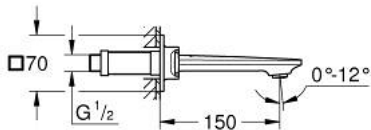

20 189 A02 ALLURE MISTURADORA DE LAVATÓRIO 1/2" (3 FUROS) TAMANHO S

DESCRIÇÃO DO PRODUTO

- Colour: hard graphite
- Montagem na parede
- Elemento exterior para 29 025 002
- Castelos de discos cerâmicos 1/2", 90°
- Acabamento GROHE LongLife
- GROHE EcoJoy para menor consumo e jato perfeito
- Caudal máximo (a 3 bar): 5 l/min
- GROHE AquaGuide mousseur ajustável
- Distância entre centros 200 mm
- Comprimento 150 mm
- Sem conjunto de pré-montagem 29 025 002 (encomendar separadamente)

20 189 A02 **ALLURE MISTURADORA DE LAVATÓRIO 1/2" (3 FUROS)**
TAMANHO S

PEÇAS DE REPOSIÇÃO , maio 2018 – now

1: Perlator tipo "Mousseur" (Spare part-nr. 48449000)

2: extensão do fuso (Spare part-nr. 45988000)