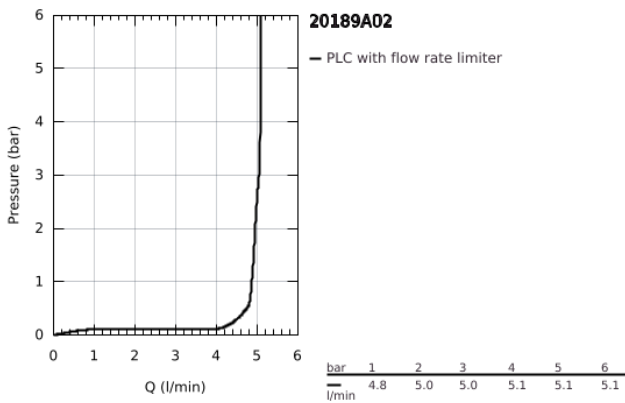

20 189 A02 ALLURE MISTURADORA DE LAVATÓRIO 1/2" (3 FUROS) TAMANHO S

DESCRIÇÃO DO PRODUTO

- Colour: hard graphite
- Montagem na parede
- Elemento exterior para 29 025 002
- Castelos de discos cerâmicos 1/2", 90°
- Acabamento GROHE LongLife
- GROHE EcoJoy para menor consumo e jato perfeito
- Caudal máximo (a 3 bar): 5 l/min
- GROHE AquaGuide mousseur ajustável
- Distância entre centros 200 mm
- Comprimento 150 mm
- Sem conjunto de pré-montagem 29 025 002 (encomendar separadamente)

20 189 A02 **ALLURE MISTURADORA DE LAVATÓRIO 1/2" (3 FUROS)**
TAMANHO S

PEÇAS DE REPOSIÇÃO , maio 2018 – now

1: Perlator tipo "Mousseur" (Spare part-nr. 48449000)

2: extensão do fuso (Spare part-nr. 45988000)