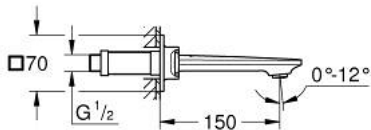

20 189 002 ALLURE MISTURADORA DE LAVATÓRIO 1/2" (3 FUROS) TAMANHO S

DESCRIÇÃO DO PRODUTO

- Colour: cromado
- Montagem na parede
- Elemento exterior para 29 025 002
- Castelos de discos cerâmicos 1/2", 90°
- GROHE EcoJoy para menor consumo e jato perfeito
- Caudal máximo (a 3 bar): 5 l/min
- GROHE AquaGuide mousseur ajustável
- Distância entre centros 200 mm
- Comprimento 150 mm
- Sem conjunto de pré-montagem 29 025 002 (encomendar separadamente)

20 189 002 **ALLURE MISTURADORA DE LAVATÓRIO 1/2" (3 FUROS)**
TAMANHO S

PEÇAS DE REPOSIÇÃO , maio 2018 – now

1: Perlator tipo "Mousseur" (Spare part-nr. 48449000)

2: extensão do fuso (Spare part-nr. 45988000)