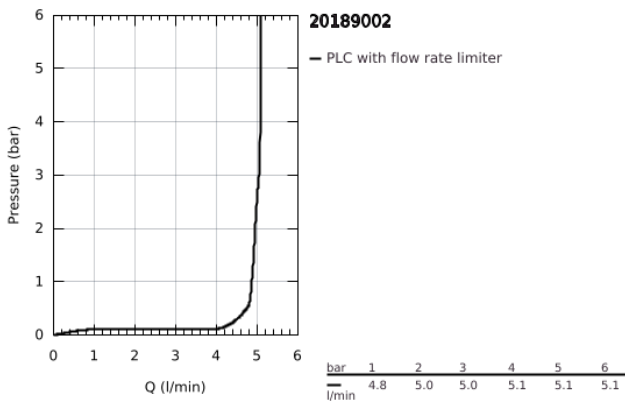

20 189 002 ALLURE MISTURADORA DE LAVATÓRIO 1/2" (3 FUROS) TAMANHO S

DESCRIÇÃO DO PRODUTO

- Colour: cromado
- Montagem na parede
- Elemento exterior para 29 025 002
- Castelos de discos cerâmicos 1/2", 90°
- GROHE EcoJoy para menor consumo e jato perfeito
- Caudal máximo (a 3 bar): 5 l/min
- GROHE AquaGuide mousseur ajustável
- Distância entre centros 200 mm
- Comprimento 150 mm
- Sem conjunto de pré-montagem 29 025 002 (encomendar separadamente)

20 189 002 **ALLURE MISTURADORA DE LAVATÓRIO 1/2" (3 FUROS)**
TAMANHO S

PEÇAS DE REPOSIÇÃO , maio 2018 – now

1: Perlator tipo "Mousseur" (Spare part-nr. 48449000)

2: extensão do fuso (Spare part-nr. 45988000)