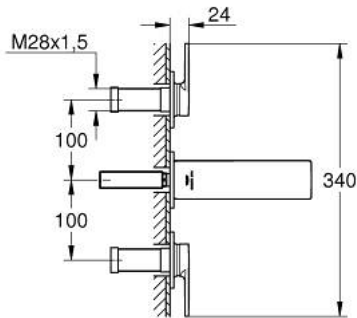

20 189 002 ALLURE MISTURADORA DE LAVATÓRIO 1/2" (3 FUROS) TAMANHO S

DESCRIÇÃO DO PRODUTO

- Colour: cromado
- Montagem na parede
- Elemento exterior para 29 025 002
- Castelos de discos cerâmicos 1/2", 90°
- GROHE EcoJoy para menor consumo e jato perfeito
- Caudal máximo (a 3 bar): 5 l/min
- GROHE AquaGuide mousseur ajustável
- Distância entre centros 200 mm
- Comprimento 150 mm
- Sem conjunto de pré-montagem 29 025 002 (encomendar separadamente)

20 189 002 **ALLURE MISTURADORA DE LAVATÓRIO 1/2" (3 FUROS)**
TAMANHO S

PEÇAS DE REPOSIÇÃO , maio 2018 – now

1: Perlator tipo "Mousseur" (Spare part-nr. 48449000)

2: extensão do fuso (Spare part-nr. 45988000)