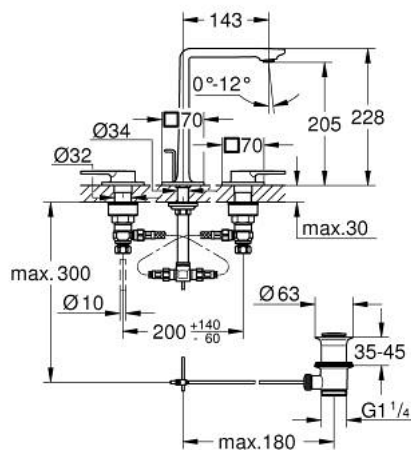

## 20 188 GN1 ALLURE MISTURADORA DE LAVATÓRIO 1/2" (3 FUROS) TAMANHO M

### DESCRIÇÃO DO PRODUTO

- Colour: brushed cool sunrise
- Montagem em bancada
- Castelos de discos cerâmicos 1/2", 90°
- Acabamento GROHE LongLife
- GROHE EcoJoy para menor consumo e jato perfeito
- Caudal máximo (a 3 bar): 5 l/min
- Controlo preciso
- GROHE AquaGuide mousseur ajustável
- Projeção 143 mm
- Ligações flexíveis
- Válvula automática 1 1/4"

### PEÇAS DE REPOSIÇÃO , maio 2018 – now

- 1: extensão do fuso (Spare part-nr. 45988000)
- 2: Castelo de discos cerâmicos de 1/2" (Spare part-nr. 45882000)
- 2.1: o'ring (Spare part-nr. 0392400M)
- 3: Castelo de discos cerâmicos de 1/2" (Spare part-nr. 45883000)
- 3.1: o'ring (Spare part-nr. 0392400M)
- 4: junta (Spare part-nr. 0138900M)
- 5: Vareta pop-up (Spare part-nr. 65196GN0)
- 6: fixação (Spare part-nr. 6554100M)
- 7: tubo flexível de pressão (Spare part-nr. 45704000)
- 8: Válvula automática 1 1/4" (Spare part-nr. 28910GN0)
- 8.1: Tampa de válvula (Spare part-nr. 07182GN0)
- 8.2: vareta (Spare part-nr. 07052000)
- 9: Perlator tipo "Mousseur" (Spare part-nr. 48449000)
- 10: vareta (Spare part-nr. 07341000)\*
- 11: Chave de caixa (Spare part-nr. 19332000)\*