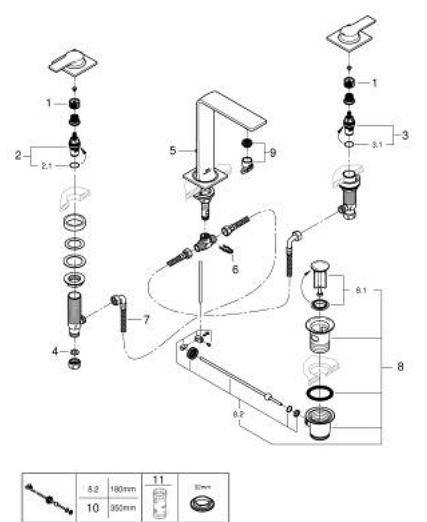

## 20 188 GN1 ALLURE MISTURADORA DE LAVATÓRIO 1/2" (3 FUROS) TAMANHO M

### DESCRIÇÃO DO PRODUTO

- Colour: brushed cool sunrise
- Montagem em bancada
- Castelos de discos cerâmicos 1/2", 90°
- Acabamento GROHE LongLife
- GROHE EcoJoy para menor consumo e jato perfeito
- Caudal máximo (a 3 bar): 5 l/min
- Controlo preciso
- GROHE AquaGuide mousseur ajustável
- Projeção 143 mm
- Ligações flexíveis
- Válvula automática 1 1/4"

### PEÇAS DE REPOSIÇÃO , maio 2018 – now

- 1: extensão do fuso (Spare part-nr. 45988000)
- 2: Castelo de discos cerâmicos de 1/2" (Spare part-nr. 45882000)
- 2.1: o'ring (Spare part-nr. 0392400M)
- 3: Castelo de discos cerâmicos de 1/2" (Spare part-nr. 45883000)
- 3.1: o'ring (Spare part-nr. 0392400M)
- 4: junta (Spare part-nr. 0138900M)
- 5: Vareta pop-up (Spare part-nr. 65196GN0)
- 6: fixação (Spare part-nr. 6554100M)
- 7: tubo flexível de pressão (Spare part-nr. 45704000)
- 8: Válvula automática 1 1/4" (Spare part-nr. 28910GN0)
- 8.1: Tampa de válvula (Spare part-nr. 07182GN0)
- 8.2: vareta (Spare part-nr. 07052000)
- 9: Perlator tipo "Mousseur" (Spare part-nr. 48449000)
- 10: vareta (Spare part-nr. 07341000)\*
- 11: Chave de caixa (Spare part-nr. 19332000)\*