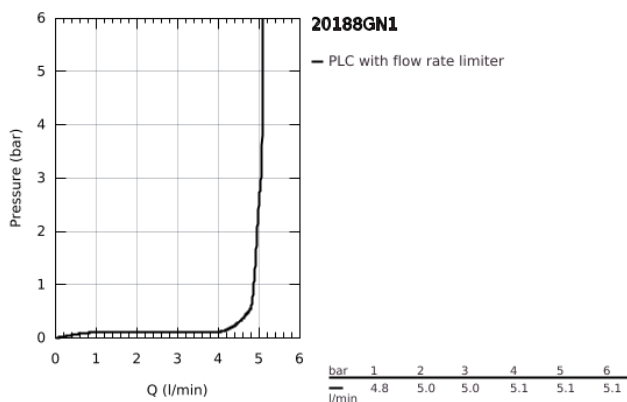

## 20 188 GN1 ALLURE MISTURADORA DE LAVATÓRIO 1/2" (3 FUROS) TAMANHO M

### DESCRIÇÃO DO PRODUTO

- Colour: brushed cool sunrise
- Montagem em bancada
- Castelos de discos cerâmicos 1/2", 90°
- Acabamento GROHE LongLife
- GROHE EcoJoy para menor consumo e jato perfeito
- Caudal máximo (a 3 bar): 5 l/min
- Controlo preciso
- GROHE AquaGuide mousseur ajustável
- Projeção 143 mm
- Ligações flexíveis
- Válvula automática 1 1/4"