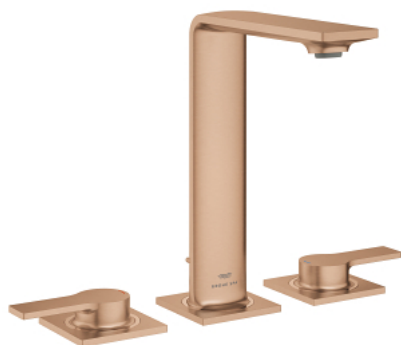

## 20 188 DL1 ALLURE MISTURADORA DE LAVATÓRIO 1/2" (3 FUROS) TAMANHO M

### DESCRIÇÃO DO PRODUTO

- Colour: brushed warm sunset
- Montagem em bancada
- Castelos de discos cerâmicos 1/2", 90°
- Acabamento GROHE LongLife
- GROHE EcoJoy para menor consumo e jato perfeito
- Caudal máximo (a 3 bar): 5 l/min
- Controlo preciso
- GROHE AquaGuide mousseur ajustável
- Projeção 143 mm
- Ligações flexíveis
- Válvula automática 1 1/4"

### PEÇAS DE REPOSIÇÃO , maio 2018 – now

- 1: extensão do fuso (Spare part-nr. 45988000)
- 2: Castelo de discos cerâmicos de 1/2" (Spare part-nr. 45882000)
- 2.1: o'ring (Spare part-nr. 0392400M)
- 3: Castelo de discos cerâmicos de 1/2" (Spare part-nr. 45883000)
- 3.1: o'ring (Spare part-nr. 0392400M)
- 4: junta (Spare part-nr. 0138900M)
- 5: Vareta pop-up (Spare part-nr. 65196DL0)
- 6: fixação (Spare part-nr. 6554100M)
- 7: tubo flexível de pressão (Spare part-nr. 45704000)
- 8: Válvula automática 1 1/4" (Spare part-nr. 28910DL0)
- 8.1: Tampa de válvula (Spare part-nr. 07182DL0)
- 8.2: vareta (Spare part-nr. 07052000)
- 9: Perlator tipo "Mousseur" (Spare part-nr. 48449000)
- 10: vareta (Spare part-nr. 07341000)\*
- 11: Chave de caixa (Spare part-nr. 19332000)\*