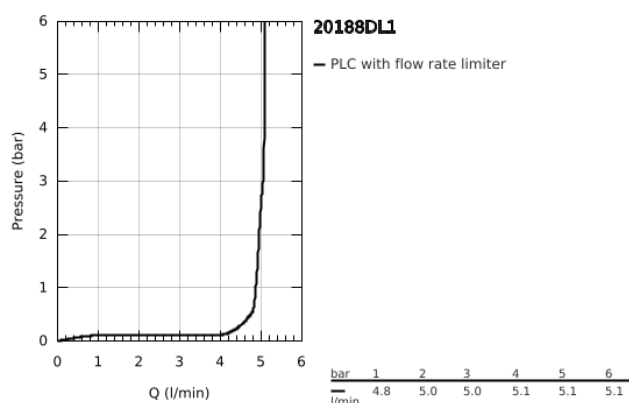

## 20 188 DL1 ALLURE MISTURADORA DE LAVATÓRIO 1/2" (3 FUROS) TAMANHO M

### DESCRIÇÃO DO PRODUTO

- Colour: brushed warm sunset
- Montagem em bancada
- Castelos de discos cerâmicos 1/2", 90°
- Acabamento GROHE LongLife
- GROHE EcoJoy para menor consumo e jato perfeito
- Caudal máximo (a 3 bar): 5 l/min
- Controlo preciso
- GROHE AquaGuide mousseur ajustável
- Projeção 143 mm
- Ligações flexíveis
- Válvula automática 1 1/4"