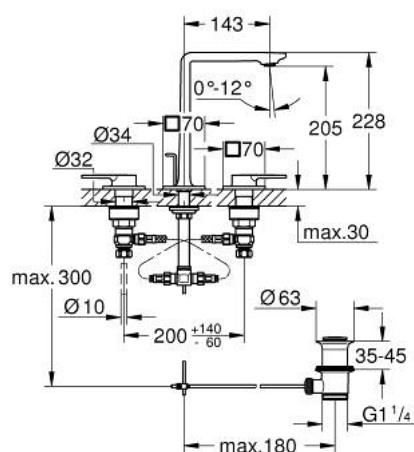

## 20 188 DL1 ALLURE MISTURADORA DE LAVATÓRIO 1/2" (3 FUROS) TAMANHO M

### DESCRIÇÃO DO PRODUTO

- Colour: brushed warm sunset
- Montagem em bancada
- Castelos de discos cerâmicos 1/2", 90°
- Acabamento GROHE LongLife
- GROHE EcoJoy para menor consumo e jato perfeito
- Caudal máximo (a 3 bar): 5 l/min
- Controlo preciso
- GROHE AquaGuide mousseur ajustável
- Projeção 143 mm
- Ligações flexíveis
- Válvula automática 1 1/4"

### PEÇAS DE REPOSIÇÃO , maio 2018 – now

- 1: extensão do fuso (Spare part-nr. 45988000)
- 2: Castelo de discos cerâmicos de 1/2" (Spare part-nr. 45882000)
- 2.1: o'ring (Spare part-nr. 0392400M)
- 3: Castelo de discos cerâmicos de 1/2" (Spare part-nr. 45883000)
- 3.1: o'ring (Spare part-nr. 0392400M)
- 4: junta (Spare part-nr. 0138900M)
- 5: Vareta pop-up (Spare part-nr. 65196DL0)
- 6: fixação (Spare part-nr. 6554100M)
- 7: tubo flexível de pressão (Spare part-nr. 45704000)
- 8: Válvula automática 1 1/4" (Spare part-nr. 28910DL0)
- 8.1: Tampa de válvula (Spare part-nr. 07182DL0)
- 8.2: vareta (Spare part-nr. 07052000)
- 9: Perlator tipo "Mousseur" (Spare part-nr. 48449000)
- 10: vareta (Spare part-nr. 07341000)\*
- 11: Chave de caixa (Spare part-nr. 19332000)\*