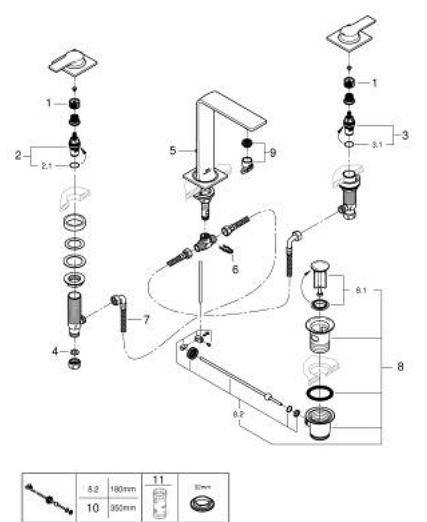

## 20 188 DL1 ALLURE MISTURADORA DE LAVATÓRIO 1/2" (3 FUROS) TAMANHO M

### DESCRIÇÃO DO PRODUTO

- Colour: brushed warm sunset
- Montagem em bancada
- Castelos de discos cerâmicos 1/2", 90°
- Acabamento GROHE LongLife
- GROHE EcoJoy para menor consumo e jato perfeito
- Caudal máximo (a 3 bar): 5 l/min
- Controlo preciso
- GROHE AquaGuide mousseur ajustável
- Projeção 143 mm
- Ligações flexíveis
- Válvula automática 1 1/4"

### PEÇAS DE REPOSIÇÃO , maio 2018 – now

- 1: extensão do fuso (Spare part-nr. 45988000)
- 2: Castelo de discos cerâmicos de 1/2" (Spare part-nr. 45882000)
- 2.1: o'ring (Spare part-nr. 0392400M)
- 3: Castelo de discos cerâmicos de 1/2" (Spare part-nr. 45883000)
- 3.1: o'ring (Spare part-nr. 0392400M)
- 4: junta (Spare part-nr. 0138900M)
- 5: Vareta pop-up (Spare part-nr. 65196DL0)
- 6: fixação (Spare part-nr. 6554100M)
- 7: tubo flexível de pressão (Spare part-nr. 45704000)
- 8: Válvula automática 1 1/4" (Spare part-nr. 28910DL0)
- 8.1: Tampa de válvula (Spare part-nr. 07182DL0)
- 8.2: vareta (Spare part-nr. 07052000)
- 9: Perlator tipo "Mousseur" (Spare part-nr. 48449000)
- 10: vareta (Spare part-nr. 07341000)\*
- 11: Chave de caixa (Spare part-nr. 19332000)\*