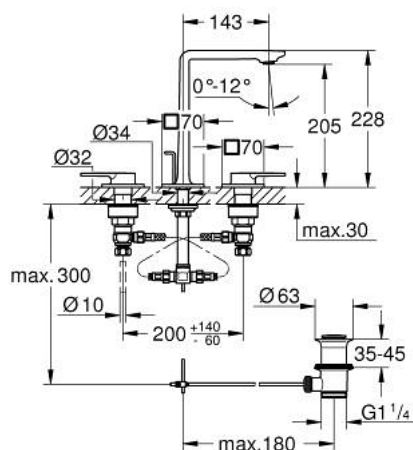

20 188 A01 ALLURE MISTURADORA DE LAVATÓRIO 1/2" (3 FUROS) TAMANHO M

DESCRIÇÃO DO PRODUTO

- Colour: hard graphite
- Montagem em bancada
- Castelos de discos cerâmicos 1/2", 90°
- Acabamento GROHE LongLife
- GROHE EcoJoy para menor consumo e jato perfeito
- Caudal máximo (a 3 bar): 5 l/min
- Controlo preciso
- GROHE AquaGuide mousseur ajustável
- Projeção 143 mm
- Ligações flexíveis
- Válvula automática 1 1/4"

20 188 A01 ALLURE MISTURADORA DE LAVATÓRIO 1/2" (3 FUROS) TAMANHO M

PEÇAS DE REPOSIÇÃO , maio 2018 – now

- 1: extensão do fuso (Spare part-nr. 45988000)
- 2: Castelo de discos cerâmicos de 1/2" (Spare part-nr. 45882000)
- 2.1: o'ring (Spare part-nr. 0392400M)
- 3: Castelo de discos cerâmicos de 1/2" (Spare part-nr. 45883000)
- 3.1: o'ring (Spare part-nr. 0392400M)
- 4: junta (Spare part-nr. 0138900M)
- 5: Vareta pop-up (Spare part-nr. 65196A00)
- 6: fixação (Spare part-nr. 6554100M)
- 7: tubo flexível de pressão (Spare part-nr. 45704000)
- 8: Válvula automática 1 1/4" (Spare part-nr. 28910A00)
- 8.1: Tampa de válvula (Spare part-nr. 07182A00)
- 8.2: vareta (Spare part-nr. 07052000)
- 9: Perlator tipo "Mousseur" (Spare part-nr. 48449000)
- 10: vareta (Spare part-nr. 07341000)*
- 11: Chave de caixa (Spare part-nr. 19332000)*