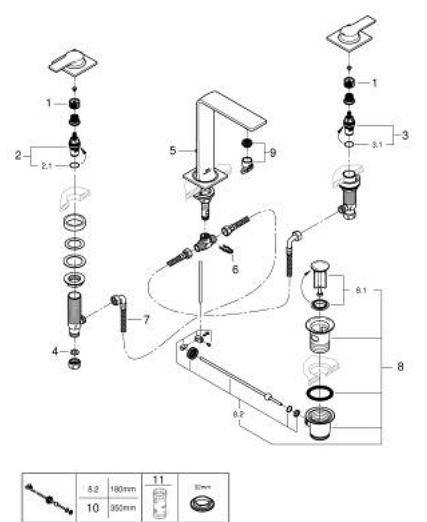

20 188 A01 ALLURE MISTURADORA DE LAVATÓRIO 1/2" (3 FUROS) TAMANHO M

DESCRIÇÃO DO PRODUTO

- Colour: hard graphite
- Montagem em bancada
- Castelos de discos cerâmicos 1/2", 90°
- Acabamento GROHE LongLife
- GROHE EcoJoy para menor consumo e jato perfeito
- Caudal máximo (a 3 bar): 5 l/min
- Controlo preciso
- GROHE AquaGuide mousseur ajustável
- Projeção 143 mm
- Ligações flexíveis
- Válvula automática 1 1/4"

20 188 A01 ALLURE MISTURADORA DE LAVATÓRIO 1/2" (3 FUROS) TAMANHO M

PEÇAS DE REPOSIÇÃO , maio 2018 – now

- 1: extensão do fuso (Spare part-nr. 45988000)
- 2: Castelo de discos cerâmicos de 1/2" (Spare part-nr. 45882000)
- 2.1: o'ring (Spare part-nr. 0392400M)
- 3: Castelo de discos cerâmicos de 1/2" (Spare part-nr. 45883000)
- 3.1: o'ring (Spare part-nr. 0392400M)
- 4: junta (Spare part-nr. 0138900M)
- 5: Vareta pop-up (Spare part-nr. 65196A00)
- 6: fixação (Spare part-nr. 6554100M)
- 7: tubo flexível de pressão (Spare part-nr. 45704000)
- 8: Válvula automática 1 1/4" (Spare part-nr. 28910A00)
- 8.1: Tampa de válvula (Spare part-nr. 07182A00)
- 8.2: vareta (Spare part-nr. 07052000)
- 9: Perlator tipo "Mousseur" (Spare part-nr. 48449000)
- 10: vareta (Spare part-nr. 07341000)*
- 11: Chave de caixa (Spare part-nr. 19332000)*