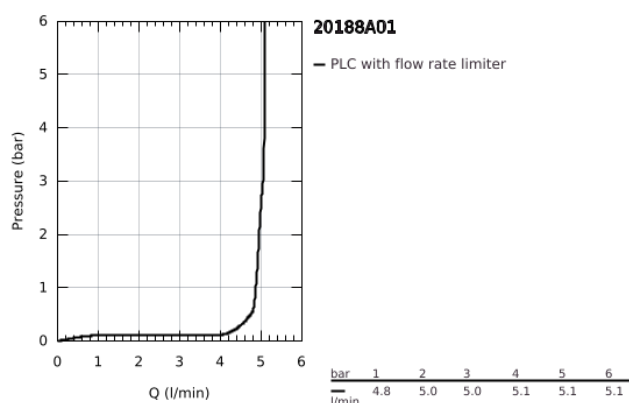

20 188 A01 ALLURE MISTURADORA DE LAVATÓRIO 1/2" (3 FUROS) TAMANHO M

DESCRIÇÃO DO PRODUTO

- Colour: hard graphite
- Montagem em bancada
- Castelos de discos cerâmicos 1/2", 90°
- Acabamento GROHE LongLife
- GROHE EcoJoy para menor consumo e jato perfeito
- Caudal máximo (a 3 bar): 5 l/min
- Controlo preciso
- GROHE AquaGuide mousseur ajustável
- Projeção 143 mm
- Ligações flexíveis
- Válvula automática 1 1/4"

20 188 A01 ALLURE MISTURADORA DE LAVATÓRIO 1/2" (3 FUROS) TAMANHO M

PEÇAS DE REPOSIÇÃO , maio 2018 – now

- 1: extensão do fuso (Spare part-nr. 45988000)
- 2: Castelo de discos cerâmicos de 1/2" (Spare part-nr. 45882000)
- 2.1: o'ring (Spare part-nr. 0392400M)
- 3: Castelo de discos cerâmicos de 1/2" (Spare part-nr. 45883000)
- 3.1: o'ring (Spare part-nr. 0392400M)
- 4: junta (Spare part-nr. 0138900M)
- 5: Vareta pop-up (Spare part-nr. 65196A00)
- 6: fixação (Spare part-nr. 6554100M)
- 7: tubo flexível de pressão (Spare part-nr. 45704000)
- 8: Válvula automática 1 1/4" (Spare part-nr. 28910A00)
- 8.1: Tampa de válvula (Spare part-nr. 07182A00)
- 8.2: vareta (Spare part-nr. 07052000)
- 9: Perlator tipo "Mousseur" (Spare part-nr. 48449000)
- 10: vareta (Spare part-nr. 07341000)*
- 11: Chave de caixa (Spare part-nr. 19332000)*