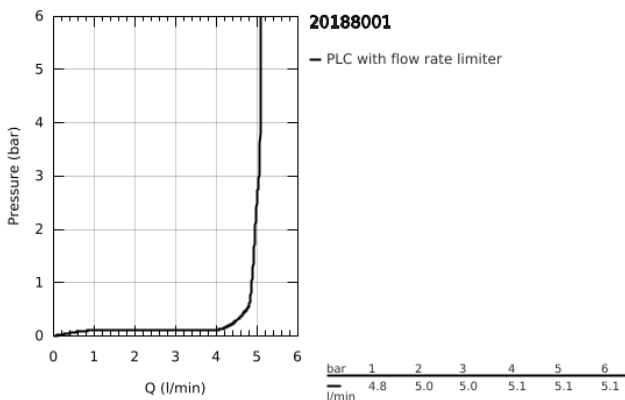

20 188 001 **ALLURE MISTURADORA DE LAVATÓRIO 1/2" (3 FUROS)**
TAMANHO M

DESCRIÇÃO DO PRODUTO

- Colour: cromado
- Montagem em bancada
- Castelos de discos cerâmicos 1/2", 90°
- GROHE EcoJoy para menor consumo e jato perfeito
- Caudal máximo (a 3 bar): 5 l/min
- Controlo preciso
- GROHE AquaGuide mousseur ajustável
- Projeção 143 mm
- Ligações flexíveis
- Válvula automática 1 1/4"

20 188 001 ALLURE MISTURADORA DE LAVATÓRIO 1/2" (3 FUROS) TAMANHO M

PEÇAS DE REPOSIÇÃO , maio 2018 – now

- 1: extensão do fuso (Spare part-nr. 45988000)
- 2: Castelo de discos cerâmicos de 1/2" (Spare part-nr. 45882000)
- 2.1: o'ring (Spare part-nr. 0392400M)
- 3: Castelo de discos cerâmicos de 1/2" (Spare part-nr. 45883000)
- 3.1: o'ring (Spare part-nr. 0392400M)
- 4: junta (Spare part-nr. 0138900M)
- 5: Vareta pop-up (Spare part-nr. 65196000)
- 6: fixação (Spare part-nr. 6554100M)
- 7: tubo flexível de pressão (Spare part-nr. 45704000)
- 8: Válvula automática 1 1/4" (Spare part-nr. 28910000)
- 8.1: Tampa de válvula (Spare part-nr. 07182000)
- 8.2: vareta (Spare part-nr. 07052000)
- 9: Perlator tipo "Mousseur" (Spare part-nr. 48449000)
- 10: vareta (Spare part-nr. 07341000)*
- 11: Chave de caixa (Spare part-nr. 19332000)*