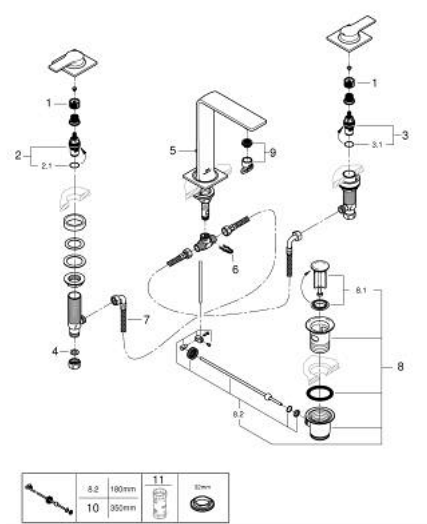

20 188 001 **ALLURE MISTURADORA DE LAVATÓRIO 1/2" (3 FUROS)**
TAMANHO M

DESCRIÇÃO DO PRODUTO

- Colour: cromado
- Montagem em bancada
- Castelos de discos cerâmicos 1/2", 90°
- GROHE EcoJoy para menor consumo e jato perfeito
- Caudal máximo (a 3 bar): 5 l/min
- Controlo preciso
- GROHE AquaGuide mousseur ajustável
- Projeção 143 mm
- Ligações flexíveis
- Válvula automática 1 1/4"

20 188 001 ALLURE MISTURADORA DE LAVATÓRIO 1/2" (3 FUROS) TAMANHO M

PEÇAS DE REPOSIÇÃO , maio 2018 – now

- 1: extensão do fuso (Spare part-nr. 45988000)
- 2: Castelo de discos cerâmicos de 1/2" (Spare part-nr. 45882000)
- 2.1: o'ring (Spare part-nr. 0392400M)
- 3: Castelo de discos cerâmicos de 1/2" (Spare part-nr. 45883000)
- 3.1: o'ring (Spare part-nr. 0392400M)
- 4: junta (Spare part-nr. 0138900M)
- 5: Vareta pop-up (Spare part-nr. 65196000)
- 6: fixação (Spare part-nr. 6554100M)
- 7: tubo flexível de pressão (Spare part-nr. 45704000)
- 8: Válvula automática 1 1/4" (Spare part-nr. 28910000)
- 8.1: Tampa de válvula (Spare part-nr. 07182000)
- 8.2: vareta (Spare part-nr. 07052000)
- 9: Perlator tipo "Mousseur" (Spare part-nr. 48449000)
- 10: vareta (Spare part-nr. 07341000)*
- 11: Chave de caixa (Spare part-nr. 19332000)*