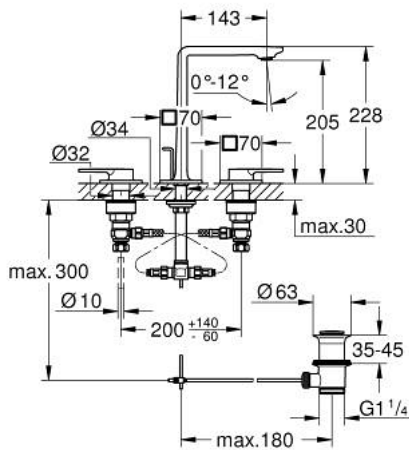

20 188 001 **ALLURE MISTURADORA DE LAVATÓRIO 1/2" (3 FUROS)**
TAMANHO M

DESCRIÇÃO DO PRODUTO

- Colour: cromado
- Montagem em bancada
- Castelos de discos cerâmicos 1/2", 90°
- GROHE EcoJoy para menor consumo e jato perfeito
- Caudal máximo (a 3 bar): 5 l/min
- Controlo preciso
- GROHE AquaGuide mousseur ajustável
- Projeção 143 mm
- Ligações flexíveis
- Válvula automática 1 1/4"

20 188 001 ALLURE MISTURADORA DE LAVATÓRIO 1/2" (3 FUROS) TAMANHO M

PEÇAS DE REPOSIÇÃO , maio 2018 – now

- 1: extensão do fuso (Spare part-nr. 45988000)
- 2: Castelo de discos cerâmicos de 1/2" (Spare part-nr. 45882000)
- 2.1: o'ring (Spare part-nr. 0392400M)
- 3: Castelo de discos cerâmicos de 1/2" (Spare part-nr. 45883000)
- 3.1: o'ring (Spare part-nr. 0392400M)
- 4: junta (Spare part-nr. 0138900M)
- 5: Vareta pop-up (Spare part-nr. 65196000)
- 6: fixação (Spare part-nr. 6554100M)
- 7: tubo flexível de pressão (Spare part-nr. 45704000)
- 8: Válvula automática 1 1/4" (Spare part-nr. 28910000)
- 8.1: Tampa de válvula (Spare part-nr. 07182000)
- 8.2: vareta (Spare part-nr. 07052000)
- 9: Perlator tipo "Mousseur" (Spare part-nr. 48449000)
- 10: vareta (Spare part-nr. 07341000)*
- 11: Chave de caixa (Spare part-nr. 19332000)*