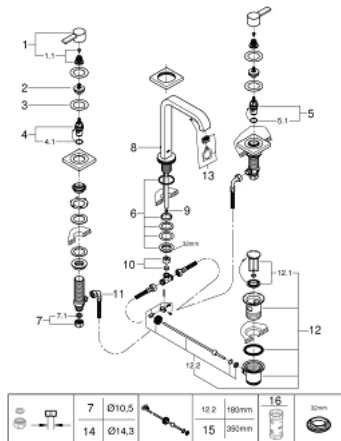

## 20 188 000 ALLURE MISTURADORA DE LAVATÓRIO 1/2" (3 FUROS) TAMANHO M

### DESCRIÇÃO DO PRODUTO

- Colour: cromado
- Castelos de discos cerâmicos 1/2", 90°
- Limitador de caudal (8 l/min.)
- Bica com mousseur
- Ligações flexíveis
- Válvula automática 1 1/4"

### PEÇAS DE REPOSIÇÃO , agosto 2018 – now

- 1: Manípulo (Spare part-nr. 48043000)
- 1.1: fixação do manípulo (Spare part-nr. 45186000)
- 1.1.1: o'ring (Spare part-nr. 0392400M)
- 2: extensão do fuso (Spare part-nr. 48045000)
- 3: anel de cobertura (Spare part-nr. 48047000)
- 4: Castelo de discos cerâmicos de 1/2" (Spare part-nr. 45882000)
- 4.1: o'ring (Spare part-nr. 0392400M)
- 5: Castelo de discos cerâmicos de 1/2" (Spare part-nr. 45883000)
- 5.1: o'ring (Spare part-nr. 0392400M)
- 6: conjunto de montagem (Spare part-nr. 45025000)
- 7: porca de ligação (Spare part-nr. 1290100M)
- 7.1: junta (Spare part-nr. 0138900M)
- 8: Vareta pop-up (Spare part-nr. 65196000)
- 9: Perlator tipo "Mousseur" (Spare part-nr. 46324000)
- 10: união roscada de pressão (Spare part-nr. 12914000)
- 11: tubo flexível de pressão (Spare part-nr. 45704000)
- 12: Válvula automática 1 1/4" (Spare part-nr. 28910000)
- 12.1: Tampa de válvula (Spare part-nr. 07182000)
- 12.2: vareta (Spare part-nr. 07052000)
- 13: Perlator tipo "Mousseur" (Spare part-nr. 13220000)
- 14: porca de ligação (Spare part-nr. 1290200M)\*
- 15: vareta (Spare part-nr. 07341000)\*
- 16: Chave de caixa (Spare part-nr. 19332000)\*