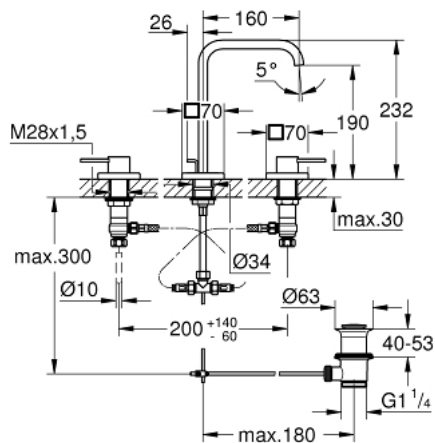

## 20 188 000 ALLURE MISTURADORA DE LAVATÓRIO 1/2" (3 FUROS) TAMANHO M

### DESCRIÇÃO DO PRODUTO

- Colour: cromado
- Castelos de discos cerâmicos 1/2", 90°
- Limitador de caudal (8 l/min.)
- Bica com mousseur
- Ligações flexíveis
- Válvula automática 1 1/4"

### PEÇAS DE REPOSIÇÃO , agosto 2018 – now

- 1: Manípulo (Spare part-nr. 48043000)
- 1.1: fixação do manípulo (Spare part-nr. 45186000)
- 1.1.1: o'ring (Spare part-nr. 0392400M)
- 2: extensão do fuso (Spare part-nr. 48045000)
- 3: anel de cobertura (Spare part-nr. 48047000)
- 4: Castelo de discos cerâmicos de 1/2" (Spare part-nr. 45882000)
- 4.1: o'ring (Spare part-nr. 0392400M)
- 5: Castelo de discos cerâmicos de 1/2" (Spare part-nr. 45883000)
- 5.1: o'ring (Spare part-nr. 0392400M)
- 6: conjunto de montagem (Spare part-nr. 45025000)
- 7: porca de ligação (Spare part-nr. 1290100M)
- 7.1: junta (Spare part-nr. 0138900M)
- 8: Vareta pop-up (Spare part-nr. 65196000)
- 9: Perlator tipo "Mousseur" (Spare part-nr. 46324000)
- 10: união roscada de pressão (Spare part-nr. 12914000)
- 11: tubo flexível de pressão (Spare part-nr. 45704000)
- 12: Válvula automática 1 1/4" (Spare part-nr. 28910000)
- 12.1: Tampa de válvula (Spare part-nr. 07182000)
- 12.2: vareta (Spare part-nr. 07052000)
- 13: Perlator tipo "Mousseur" (Spare part-nr. 13220000)
- 14: porca de ligação (Spare part-nr. 1290200M)\*
- 15: vareta (Spare part-nr. 07341000)\*
- 16: Chave de caixa (Spare part-nr. 19332000)\*