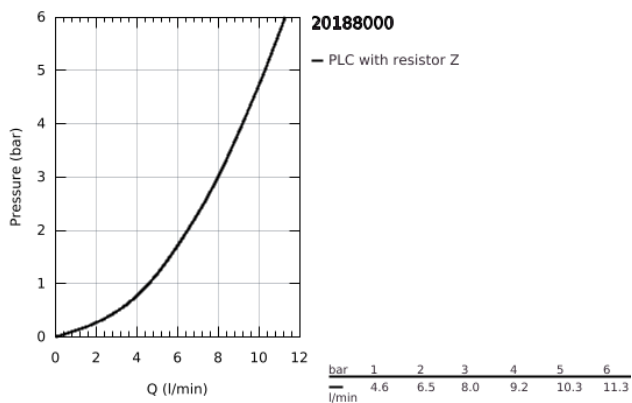

## 20 188 000 ALLURE MISTURADORA DE LAVATÓRIO 1/2" (3 FUROS) TAMANHO M

### DESCRIÇÃO DO PRODUTO

- Colour: cromado
- Castelos de discos cerâmicos 1/2", 90°
- Limitador de caudal (8 l/min.)
- Bica com mousseur
- Ligações flexíveis
- Válvula automática 1 1/4"