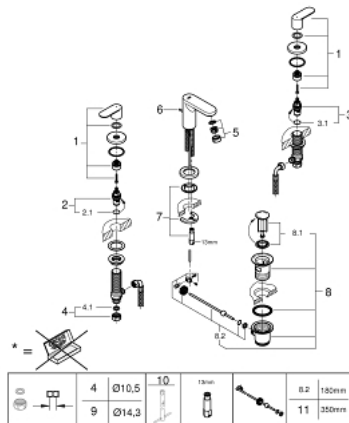

## 20 187 000 EUROSMART COSMOPOLITAN MISTURADORA DE LAVATÓRIO 1/2" (3 FUROS) TAMANHO S

### DESCRIÇÃO DO PRODUTO

- Colour: cromado
- Manipulo metálico
- Castelos de discos cerâmicos 1/2", 90°
- Acabamento GROHE LongLife
- Sistema de Instalação GROHE FastFixation
- Bica com mousseur
- Válvula automática 1 1/4"
- Ligações flexíveis
- Porca de ligação com furação de 10 mm

### PEÇAS DE REPOSIÇÃO , agosto 2019 – now

- 1: Eurosmart Cosmop par manipulós azul/verm (Spare part-nr. 48306000)
  - 2: Castelo de discos cerâmicos de 1/2" (Spare part-nr. 45882000)
  - 2.1: o'ring (Spare part-nr. 0392400M)
  - 3: Castelo de discos cerâmicos de 1/2" (Spare part-nr. 45883000)
  - 3.1: o'ring (Spare part-nr. 0392400M)
  - 4: porca de ligação (Spare part-nr. 1290100M)
  - 4.1: junta (Spare part-nr. 0138900M)
  - 5: Perlator tipo "Mousseur" (Spare part-nr. 13929000)
  - 6: Vareta pop-up (Spare part-nr. 46739000)
  - 7: conjunto de montagem (Spare part-nr. 46671000)
  - 8: Válvula automática 1 1/4" (Spare part-nr. 28910000)
  - 8.1: Tampa de válvula (Spare part-nr. 07182000)
  - 8.2: vareta (Spare part-nr. 07052000)
  - 9: porca de ligação (Spare part-nr. 1290200M)\*
  - 10: Chave de tubo longa (Spare part-nr. 19017000)\*
  - 11: vareta (Spare part-nr. 07341000)\*
- \* Acessórios Opcionais