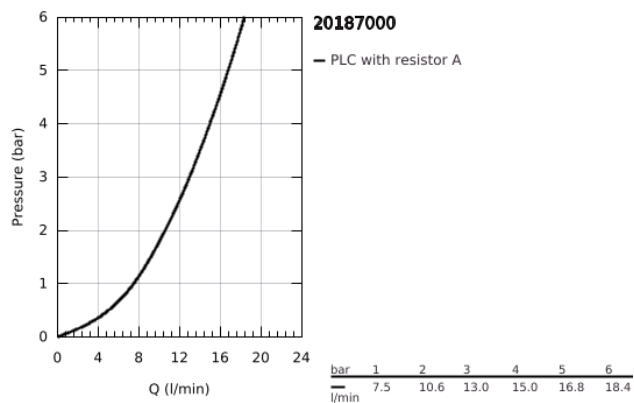

## 20 187 000 EUROSMART COSMOPOLITAN MISTURADORA DE LAVATÓRIO 1/2" (3 FUROS) TAMANHO S

### DESCRIÇÃO DO PRODUTO

- Colour: cromado
- Manipulo metálico
- Castelos de discos cerâmicos 1/2", 90°
- Acabamento GROHE LongLife
- Sistema de Instalação GROHE FastFixation
- Bica com mousseur
- Válvula automática 1 1/4"
- Ligações flexíveis
- Porca de ligação com furação de 10 mm