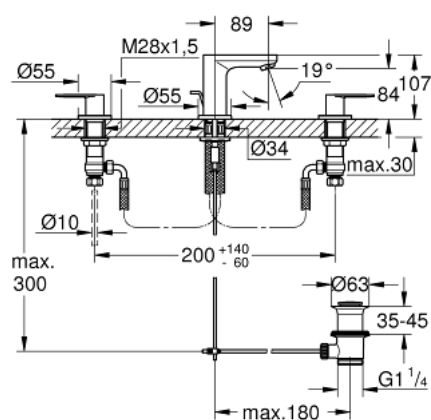

## 20 187 000 EUROSMART COSMOPOLITAN MISTURADORA DE LAVATÓRIO 1/2" (3 FUROS) TAMANHO S

### DESCRIÇÃO DO PRODUTO

- Colour: cromado
- Manipulo metálico
- Castelos de discos cerâmicos 1/2", 90°
- Acabamento GROHE LongLife
- Sistema de Instalação GROHE FastFixation
- Bica com mousseur
- Válvula automática 1 1/4"
- Ligações flexíveis
- Porca de ligação com furação de 10 mm

### PEÇAS DE REPOSIÇÃO , agosto 2019 – now

- 1: Eurosmart Cosmop par manipulós azul/verm (Spare part-nr. 48306000)
  - 2: Castelo de discos cerâmicos de 1/2" (Spare part-nr. 45882000)
  - 2.1: o'ring (Spare part-nr. 0392400M)
  - 3: Castelo de discos cerâmicos de 1/2" (Spare part-nr. 45883000)
  - 3.1: o'ring (Spare part-nr. 0392400M)
  - 4: porca de ligação (Spare part-nr. 1290100M)
  - 4.1: junta (Spare part-nr. 0138900M)
  - 5: Perlator tipo "Mousseur" (Spare part-nr. 13929000)
  - 6: Vareta pop-up (Spare part-nr. 46739000)
  - 7: conjunto de montagem (Spare part-nr. 46671000)
  - 8: Válvula automática 1 1/4" (Spare part-nr. 28910000)
  - 8.1: Tampa de válvula (Spare part-nr. 07182000)
  - 8.2: vareta (Spare part-nr. 07052000)
  - 9: porca de ligação (Spare part-nr. 1290200M)\*
  - 10: Chave de tubo longa (Spare part-nr. 19017000)\*
  - 11: vareta (Spare part-nr. 07341000)\*
- \* Acessórios Opcionais