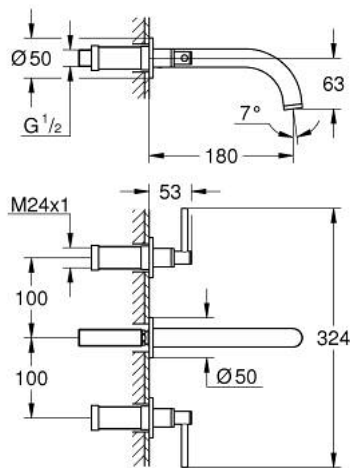

20 169 DC3 ATRIO MISTURADORA DE LAVATÓRIO 1/2" (3 FUROS) TAMANHO S

DESCRIÇÃO DO PRODUTO

- Colour: supersteel
- Montagem na parede
- Elemento exterior para 29 025 002
- Castelos de discos cerâmicos 1/2", 90°
- Acabamento GROHE LongLife
- 5,7 l/min mousseur laminar
- Comprimento 180 mm
- Com manípulos laterais
- Dois conjuntos de tampas diferentes incluídos. Um conjunto com marcação "H" e "C" e outro conjunto sem marcação.

20 169 DC3 **ATRIO MISTURADORA DE LAVATÓRIO 1/2" (3 FUROS)**
TAMANHO S

PEÇAS DE REPOSIÇÃO , abril 2017 – now

1: extensão do fuso (Spare part-nr. 45988000)

2: Atrio New par de manípulos azul/vermelho (Spare part-nr. 18027DC3)

3: Perlator tipo "Mousseur" (Spare part-nr. 48408000)