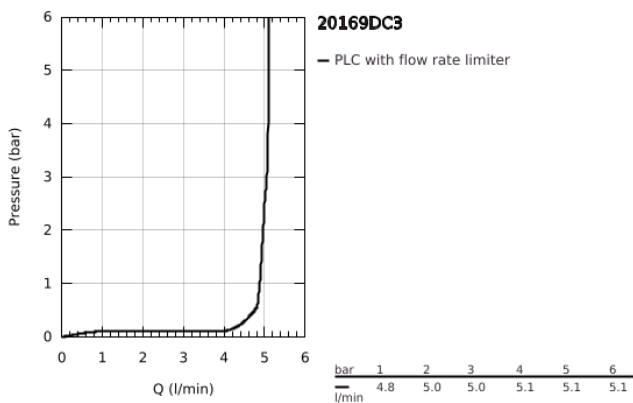

20 169 DC3 ATRIO MISTURADORA DE LAVATÓRIO 1/2" (3 FUROS) TAMANHO S

DESCRIÇÃO DO PRODUTO

- Colour: supersteel
- Montagem na parede
- Elemento exterior para 29 025 002
- Castelos de discos cerâmicos 1/2", 90°
- Acabamento GROHE LongLife
- 5,7 l/min mousseur laminar
- Comprimento 180 mm
- Com manípulos laterais
- Dois conjuntos de tampas diferentes incluídos. Um conjunto com marcação "H" e "C" e outro conjunto sem marcação.

20 169 DC3 **ATRIO MISTURADORA DE LAVATÓRIO 1/2" (3 FUROS)**
TAMANHO S

PEÇAS DE REPOSIÇÃO , abril 2017 – now

1: extensão do fuso (Spare part-nr. 45988000)

2: Atrio New par de manípulos azul/vermelho (Spare part-nr. 18027DC3)