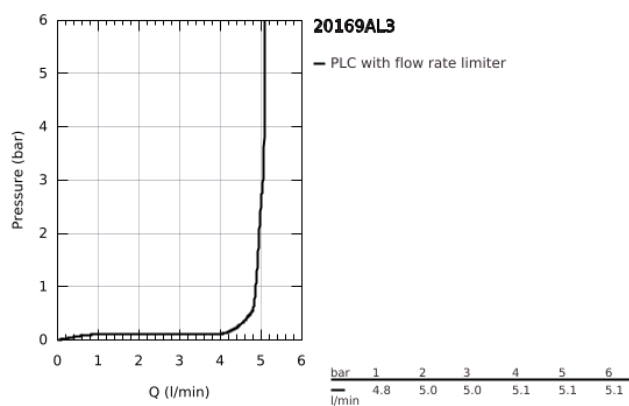

## 20 169 AL3 ATRIO MISTURADORA DE LAVATÓRIO 1/2" (3 FUROS) TAMANHO S

### DESCRIÇÃO DO PRODUTO

- Colour: brushed hard graphite
- Montagem na parede
- Elemento exterior para 29 025 002
- Castelos de discos cerâmicos 1/2", 90°
- Acabamento GROHE LongLife
- GROHE EcoJoy 5,7 l/min mousseur laminar
- Comprimento 180 mm
- Com manípulos laterais
- Dois conjuntos de tampas diferentes incluídos. Um conjunto com marcação "H" e "C" e outro conjunto sem marcação.