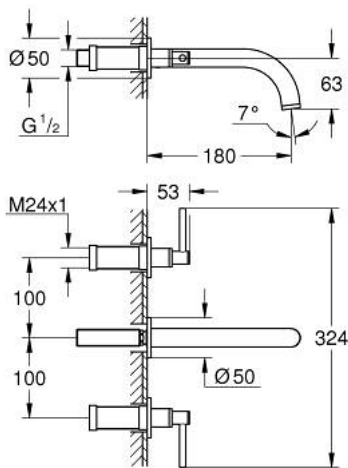

20 169 003 ATRIO MISTURADORA DE LAVATÓRIO 1/2" (3 FUROS) TAMANHO S

DESCRIÇÃO DO PRODUTO

- Colour: cromado
- Montagem na parede
- Elemento exterior para 29 025 002
- Castelos de discos cerâmicos 1/2", 90°
- GROHE EcoJoy 5,7 l/min mousseur laminar
- Comprimento 180 mm
- Com manípulos laterais
- Dois conjuntos de tampas diferentes incluídos. Um conjunto com marcação "H" e "C" e outro conjunto sem marcação.

20 169 003 **ATRIO MISTURADORA DE LAVATÓRIO 1/2" (3 FUROS)**
TAMANHO S

PEÇAS DE REPOSIÇÃO , abril 2017 – now

- 1: extensão do fuso (Spare part-nr. 45988000)
- 2: Atrio New manípulo (Spare part-nr. 18027003)
- 3: Perlator tipo "Mousseur" (Spare part-nr. 48408000)