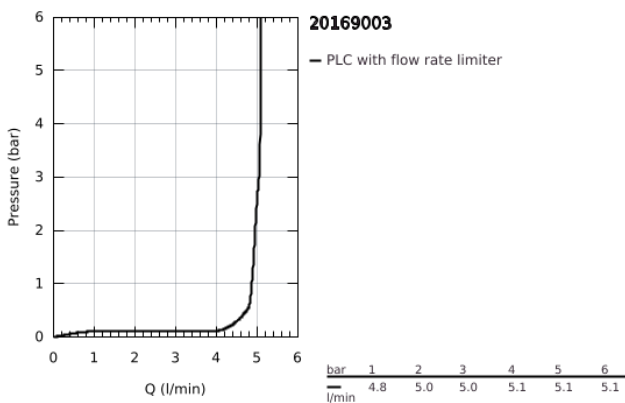

20 169 003 ATRIO MISTURADORA DE LAVATÓRIO 1/2" (3 FUROS) TAMANHO S

DESCRIÇÃO DO PRODUTO

- Colour: cromado
- Montagem na parede
- Elemento exterior para 29 025 002
- Castelos de discos cerâmicos 1/2", 90°
- GROHE EcoJoy 5,7 l/min mousseur laminar
- Comprimento 180 mm
- Com manípulos laterais
- Dois conjuntos de tampas diferentes incluídos. Um conjunto com marcação "H" e "C" e outro conjunto sem marcação.

20 169 003 **ATRIO MISTURADORA DE LAVATÓRIO 1/2" (3 FUROS)**
TAMANHO S

PEÇAS DE REPOSIÇÃO , abril 2017 – now

- 1: extensão do fuso (Spare part-nr. 45988000)
- 2: Atrio New manípulo (Spare part-nr. 18027003)
- 3: Perlator tipo "Mousseur" (Spare part-nr. 48408000)