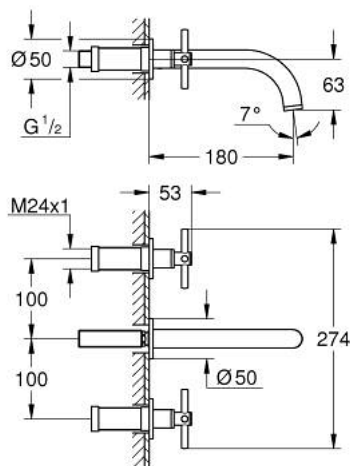

20 164 GL3 ATRIO MISTURADORA DE LAVATÓRIO 1/2"(3 FUROS)

DESCRIÇÃO DO PRODUTO

- Colour: cool sunrise
- Montagem na parede
- Elemento exterior para 29 025 002
- Castelos de discos cerâmicos 1/2", 90°
- Acabamento GROHE LongLife
- 5,7 l/min mousseur laminar
- Distância entre centros 200 mm
- Comprimento 180 mm
- Com manípulos cruzados
- Dois conjuntos de tampas diferentes incluídos. Um conjunto com marcação "H" e "C" e outro conjunto sem marcação.