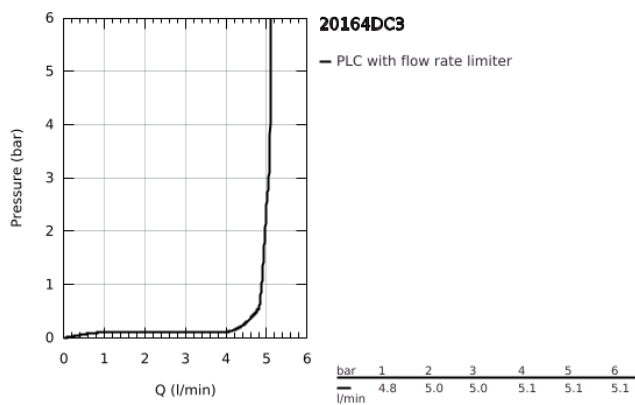

## 20 164 DC3 ATRIO MISTURADORA DE LAVATÓRIO 1/2"(3 FUROS)

### DESCRIÇÃO DO PRODUTO

- Colour: supersteel
- Montagem na parede
- Elemento exterior para 29 025 002
- Castelos de discos cerâmicos 1/2", 90°
- Acabamento GROHE LongLife
- 5,7 l/min mousseur laminar
- Distância entre centros 200 mm
- Comprimento 180 mm
- Com manípulos cruzados
- Dois conjuntos de tampas diferentes incluídos. Um conjunto com marcação "H" e "C" e outro conjunto sem marcação.