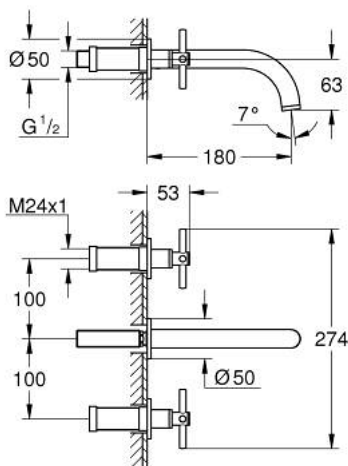

## 20 164 DC3 ATRIO MISTURADORA DE LAVATÓRIO 1/2"(3 FUROS)

### DESCRIÇÃO DO PRODUTO

- Colour: supersteel
- Montagem na parede
- Elemento exterior para 29 025 002
- Castelos de discos cerâmicos 1/2", 90°
- Acabamento GROHE LongLife
- 5,7 l/min mousseur laminar
- Distância entre centros 200 mm
- Comprimento 180 mm
- Com manípulos cruzados
- Dois conjuntos de tampas diferentes incluídos. Um conjunto com marcação "H" e "C" e outro conjunto sem marcação.

## 20 164 DC3 ATRIO MISTURADORA DE LAVATÓRIO 1/2"(3 FUROS)

**PEÇAS DE REPOSIÇÃO** , abril 2017 – now

1: extensão do fuso (Spare part-nr. 45988000)

2: Atrio New par de manípulos azul/vermelho (Spare part-nr. 18026DC3)

3: Perlator tipo "Mousseur" (Spare part-nr. 48408000)