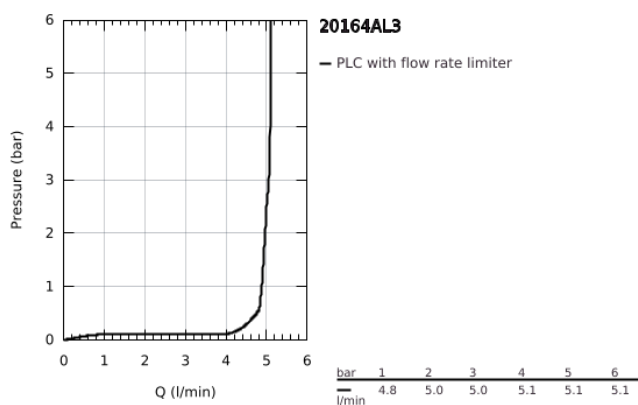

## 20 164 AL3 ATRIO MISTURADORA DE LAVATÓRIO 1/2"(3 FUROS)

### DESCRIÇÃO DO PRODUTO

- Colour: brushed hard graphite
- Montagem na parede
- Elemento exterior para 29 025 002
- Castelos de discos cerâmicos 1/2", 90°
- Acabamento GROHE LongLife
- GROHE EcoJoy 5,7 l/min mousseur laminar
- Distância entre centros 200 mm
- Comprimento 180 mm
- Com manípulos cruzados
- Dois conjuntos de tampas diferentes incluídos. Um conjunto com marcação "H" e "C" e outro conjunto sem marcação.