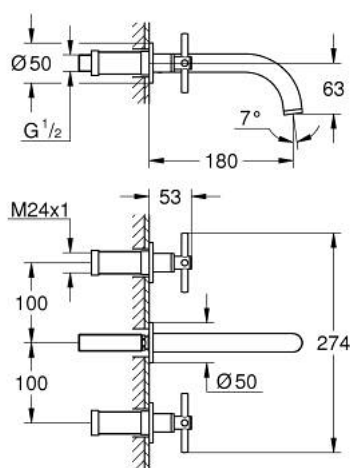

## 20 164 AL3 ATRIO MISTURADORA DE LAVATÓRIO 1/2"(3 FUROS)

### DESCRIÇÃO DO PRODUTO

- Colour: brushed hard graphite
- Montagem na parede
- Elemento exterior para 29 025 002
- Castelos de discos cerâmicos 1/2", 90°
- Acabamento GROHE LongLife
- GROHE EcoJoy 5,7 l/min mousseur laminar
- Distância entre centros 200 mm
- Comprimento 180 mm
- Com manípulos cruzados
- Dois conjuntos de tampas diferentes incluídos. Um conjunto com marcação "H" e "C" e outro conjunto sem marcação.

## 20 164 AL3 ATRIO MISTURADORA DE LAVATÓRIO 1/2"(3 FUROS)

**PEÇAS DE REPOSIÇÃO** , abril 2017 – now

1: extensão do fuso (Spare part-nr. 45988000)

2: Atrio New manipulo (Spare part-nr. 18026AL3)

3: Perlator tipo "Mousseur" (Spare part-nr. 48408000)