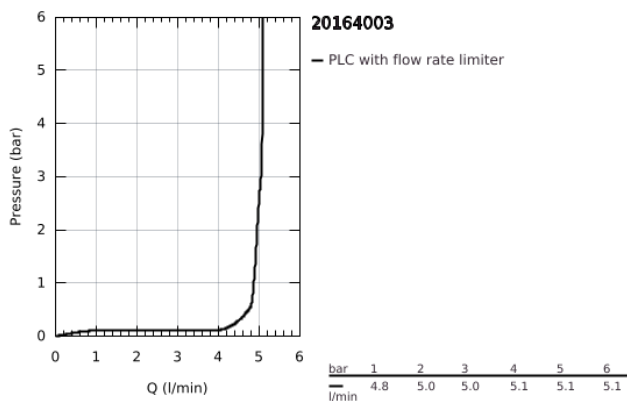

## 20 164 003 ATRIO MISTURADORA DE LAVATÓRIO 1/2"(3 FUROS)

### DESCRIÇÃO DO PRODUTO

- Colour: cromado
- Montagem na parede
- Elemento exterior para 29 025 002
- Castelos de discos cerâmicos 1/2", 90°
- GROHE EcoJoy 5,7 l/min mousseur laminar
- Distância entre centros 200 mm
- Comprimento 180 mm
- Com manípulos cruzados
- Dois conjuntos de tampas diferentes incluídos. Um conjunto com marcação "H" e "C" e outro conjunto sem marcação.