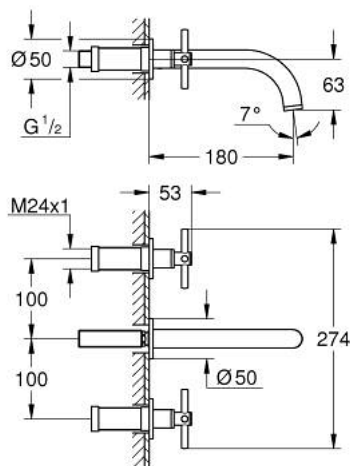

## 20 164 003 ATRIO MISTURADORA DE LAVATÓRIO 1/2"(3 FUROS)

### DESCRIÇÃO DO PRODUTO

- Colour: cromado
- Montagem na parede
- Elemento exterior para 29 025 002
- Castelos de discos cerâmicos 1/2", 90°
- GROHE EcoJoy 5,7 l/min mousseur laminar
- Distância entre centros 200 mm
- Comprimento 180 mm
- Com manípulos cruzados
- Dois conjuntos de tampas diferentes incluídos. Um conjunto com marcação "H" e "C" e outro conjunto sem marcação.

## 20 164 003 ATRIO MISTURADORA DE LAVATÓRIO 1/2"(3 FUROS)

**PEÇAS DE REPOSIÇÃO** , abril 2017 – now

1: extensão do fuso (Spare part-nr. 45988000)

2: Atrio New manipulo (Spare part-nr. 18026003)

3: Perlator tipo "Mousseur" (Spare part-nr. 48408000)