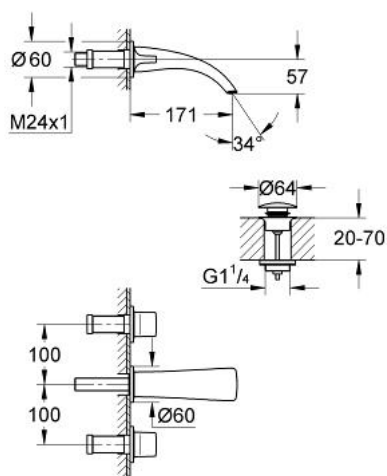

20 152 000 GROHE VERIS MISTURADORA DE LAVATÓRIO 1/2"(3 FUROS) TAMANHO S

DESCRIÇÃO DO PRODUTO

- Colour: cromado
- Castelos de discos cerâmicos 1/2", 90°
- Perlator tipo "Mousseur"
- Válvula click-clack 1 1/4"
- Comprimento da bica: 171 mm
- Distância entre centros 200 mm

20 152 000 GROHE VERIS MISTURADORA DE LAVATÓRIO 1/2"(3 FUROS) TAMANHO S

PEÇAS DE REPOSIÇÃO , julho 2010 – now

- 1: Manipulo (Spare part-nr. 45985000)
- 2: extensão do fuso (Spare part-nr. 45988000)
- 3: Perlator tipo "Mousseur" (Spare part-nr. 48055000)
- 4: Válvula (Spare part-nr. 65807000)
- 4.1: Tampa da válvula (Spare part-nr. 45986000)
- 5: Conjunto de prolongamento (Spare part-nr. 48003000)
- 6: Espelho (Spare part-nr. 45999000)