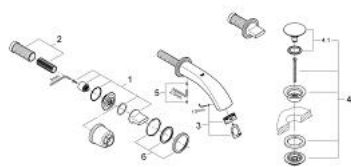

20 152 000 GROHE VERIS MISTURADORA DE LAVATÓRIO 1/2"(3 FUROS) TAMANHO S

DESCRIÇÃO DO PRODUTO

- Colour: cromado
- Castelos de discos cerâmicos 1/2", 90°
- Perlator tipo "Mousseur"
- Válvula click-clack 1 1/4"
- Comprimento da bica: 171 mm
- Distância entre centros 200 mm

20 152 000 GROHE VERIS MISTURADORA DE LAVATÓRIO 1/2"(3 FUROS) TAMANHO S

PEÇAS DE REPOSIÇÃO , julho 2010 – now

- 1: Manipulo (Spare part-nr. 45985000)
- 2: extensão do fuso (Spare part-nr. 45988000)
- 3: Perlator tipo "Mousseur" (Spare part-nr. 48055000)
- 4: Válvula (Spare part-nr. 65807000)
- 4.1: Tampa da válvula (Spare part-nr. 45986000)
- 5: Conjunto de prolongamento (Spare part-nr. 48003000)
- 6: Espelho (Spare part-nr. 45999000)