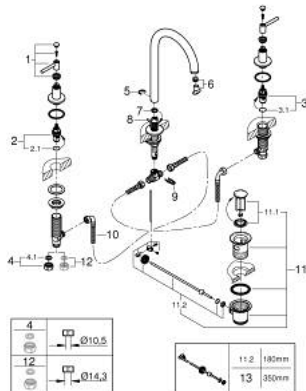

20 009 DC3 **ATRIO MISTURADORA DE LAVATÓRIO 1/2" (3 FUROS)**
TAMANHO M

DESCRIÇÃO DO PRODUTO

- Colour: supersteel
- Castelos de discos cerâmicos 1/2", 90°
- Acabamento GROHE LongLife
- 5,7 l/min mousseur laminar
- Bica giratória Perlator tipo "Mousseur"
- Válvula automática 1 1/4"
- bichas flexíveis entre as válvulas laterais e a bica
- Com manípulos laterais
- Dois conjuntos de tampas diferentes incluídos. Um conjunto com marcação "H" e "C" e outro conjunto sem marcação.

20 009 DC3 ATRIO MISTURADORA DE LAVATÓRIO 1/2" (3 FUROS) TAMANHO M

PEÇAS DE REPOSIÇÃO , abril 2017 – now

- 1: Atrio New par de manípulos azul/vermelho (Spare part-nr. 18027DC3)
- 2: Castelo de discos cerâmicos de 1/2" (Spare part-nr. 45882000)
- 2.1: o'ring (Spare part-nr. 0392400M)
- 3: Castelo de discos cerâmicos de 1/2" (Spare part-nr. 45883000)
- 3.1: o'ring (Spare part-nr. 0392400M)
- 4: porca de ligação (Spare part-nr. 1290100M)
- 4.1: junta (Spare part-nr. 0138900M)
- 5: Clip de fixação (Spare part-nr. 4826600M)
- 6: Perlator tipo "Mousseur" (Spare part-nr. 48408000)
- 7: o'ring (Spare part-nr. 0128500M)
- 8: Vareta pop-up (Spare part-nr. 65196EN0)
- 9: fixação (Spare part-nr. 6554100M)
- 10: tubo flexível de pressão (Spare part-nr. 45704000)
- 11: Válvula automática 1 1/4" (Spare part-nr. 28910DC0)
- 11.1: Tampa de válvula (Spare part-nr. 07182DC0)
- 11.2: vareta (Spare part-nr. 07052000)
- 12: porca de ligação (Spare part-nr. 1290200M)*
- 13: vareta (Spare part-nr. 07341000)*