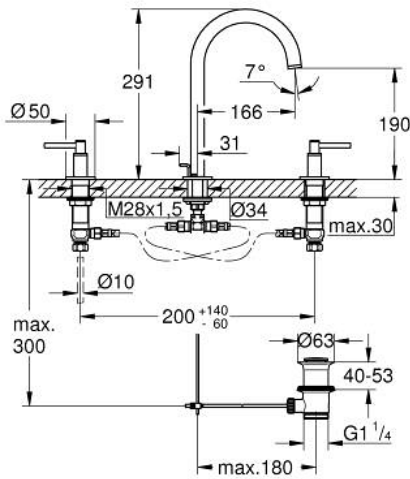

20 009 DC3 **ATRIO MISTURADORA DE LAVATÓRIO 1/2" (3 FUROS)**
TAMANHO M

DESCRIÇÃO DO PRODUTO

- Colour: supersteel
- Castelos de discos cerâmicos 1/2", 90°
- Acabamento GROHE LongLife
- 5,7 l/min mousseur laminar
- Bica giratória Perlator tipo "Mousseur"
- Válvula automática 1 1/4"
- bichas flexíveis entre as válvulas laterais e a bica
- Com manípulos laterais
- Dois conjuntos de tampas diferentes incluídos. Um conjunto com marcação "H" e "C" e outro conjunto sem marcação.

20 009 DC3 ATRIO MISTURADORA DE LAVATÓRIO 1/2" (3 FUROS) TAMANHO M

PEÇAS DE REPOSIÇÃO , abril 2017 – now

- 1: Atrio New par de manípulos azul/vermelho (Spare part-nr. 18027DC3)
- 2: Castelo de discos cerâmicos de 1/2" (Spare part-nr. 45882000)
- 2.1: o'ring (Spare part-nr. 0392400M)
- 3: Castelo de discos cerâmicos de 1/2" (Spare part-nr. 45883000)
- 3.1: o'ring (Spare part-nr. 0392400M)
- 4: porca de ligação (Spare part-nr. 1290100M)
- 4.1: junta (Spare part-nr. 0138900M)
- 5: Clip de fixação (Spare part-nr. 4826600M)
- 6: Perlator tipo "Mousseur" (Spare part-nr. 48408000)
- 7: o'ring (Spare part-nr. 0128500M)
- 8: Vareta pop-up (Spare part-nr. 65196EN0)
- 9: fixação (Spare part-nr. 6554100M)
- 10: tubo flexível de pressão (Spare part-nr. 45704000)
- 11: Válvula automática 1 1/4" (Spare part-nr. 28910DC0)
- 11.1: Tampa de válvula (Spare part-nr. 07182DC0)
- 11.2: vareta (Spare part-nr. 07052000)
- 12: porca de ligação (Spare part-nr. 1290200M)*
- 13: vareta (Spare part-nr. 07341000)*