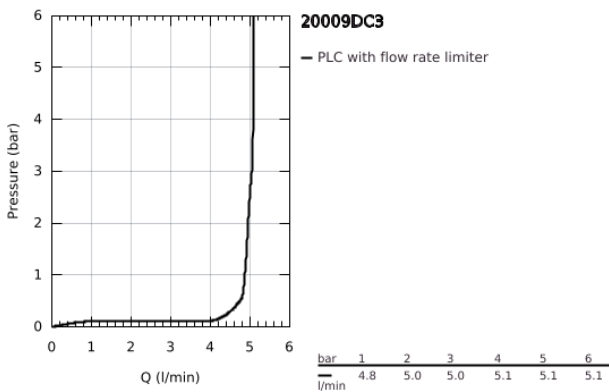

20 009 DC3 **ATRIO MISTURADORA DE LAVATÓRIO 1/2" (3 FUROS)**
TAMANHO M

DESCRIÇÃO DO PRODUTO

- Colour: supersteel
- Castelos de discos cerâmicos 1/2", 90°
- Acabamento GROHE LongLife
- 5,7 l/min mousseur laminar
- Bica giratória Perlator tipo "Mousseur"
- Válvula automática 1 1/4"
- bichas flexíveis entre as válvulas laterais e a bica
- Com manípulos laterais
- Dois conjuntos de tampas diferentes incluídos. Um conjunto com marcação "H" e "C" e outro conjunto sem marcação.

20 009 DC3 ATRIO MISTURADORA DE LAVATÓRIO 1/2" (3 FUROS) TAMANHO M

PEÇAS DE REPOSIÇÃO , abril 2017 – now

- 1: Atrio New par de manípulos azul/vermelho (Spare part-nr. 18027DC3)
- 2: Castelo de discos cerâmicos de 1/2" (Spare part-nr. 45882000)
- 2.1: o'ring (Spare part-nr. 0392400M)
- 3: Castelo de discos cerâmicos de 1/2" (Spare part-nr. 45883000)
- 3.1: o'ring (Spare part-nr. 0392400M)
- 4: porca de ligação (Spare part-nr. 1290100M)
- 4.1: junta (Spare part-nr. 0138900M)
- 5: Clip de fixação (Spare part-nr. 4826600M)
- 6: Perlator tipo "Mousseur" (Spare part-nr. 48408000)
- 7: o'ring (Spare part-nr. 0128500M)
- 8: Vareta pop-up (Spare part-nr. 65196EN0)
- 9: fixação (Spare part-nr. 6554100M)
- 10: tubo flexível de pressão (Spare part-nr. 45704000)
- 11: Válvula automática 1 1/4" (Spare part-nr. 28910DC0)
- 11.1: Tampa de válvula (Spare part-nr. 07182DC0)
- 11.2: vareta (Spare part-nr. 07052000)
- 12: porca de ligação (Spare part-nr. 1290200M)*
- 13: vareta (Spare part-nr. 07341000)*