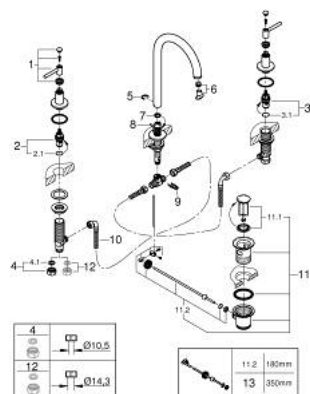

20 009 003 ATRIO MISTURADORA DE LAVATÓRIO 1/2" (3 FUROS) TAMANHO M

PEÇAS DE REPOSIÇÃO , abril 2017 – now

- 1: Atrio New manipulo (Spare part-nr. 18027003)
- 2: Castelo de discos cerâmicos de 1/2" (Spare part-nr. 45882000)
- 2.1: o'ring (Spare part-nr. 0392400M)
- 3: Castelo de discos cerâmicos de 1/2" (Spare part-nr. 45883000)
- 3.1: o'ring (Spare part-nr. 0392400M)
- 4: porca de ligação (Spare part-nr. 1290100M)
- 4.1: junta (Spare part-nr. 0138900M)
- 5: Clip de fixação (Spare part-nr. 4826600M)
- 6: Perlator tipo "Mousseur" (Spare part-nr. 48408000)
- 7: o'ring (Spare part-nr. 0128500M)
- 8: Vareta pop-up (Spare part-nr. 65196000)
- 9: fixação (Spare part-nr. 6554100M)
- 10: tubo flexível de pressão (Spare part-nr. 45704000)
- 11: Válvula automática 1 1/4" (Spare part-nr. 28910000)
- 11.1: Tampa de válvula (Spare part-nr. 07182000)
- 11.2: vareta (Spare part-nr. 07052000)
- 12: porca de ligação (Spare part-nr. 1290200M)*
- 13: vareta (Spare part-nr. 07341000)*