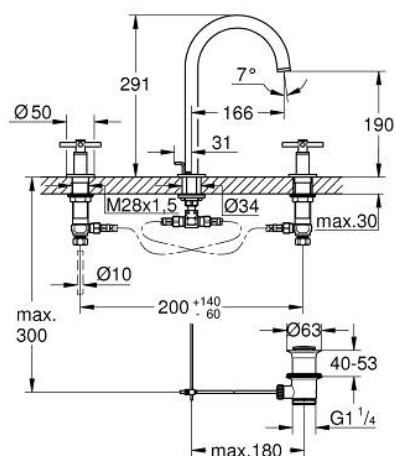

## 20 008 AL3 ATRIO MISTURADORA DE LAVATÓRIO 1/2" (3 FUROS) TAMANHO M

### DESCRIÇÃO DO PRODUTO

- Colour: brushed hard graphite
- Castelos de discos cerâmicos 1/2", 90°
- Acabamento GROHE LongLife
- GROHE EcoJoy 5,7 l/min mousseur laminar
- Válvula automática 1 1/4"
- Com manípulos cruzados
- Dois conjuntos de tampas diferentes incluídos. Um conjunto com marcação "H" e "C" e outro conjunto sem marcação.

### PEÇAS DE REPOSIÇÃO , abril 2017 – now

- 1: Atrio New manipulo (Spare part-nr. 18026AL3)
- 2: Castelo de discos cerâmicos de 1/2" (Spare part-nr. 45882000)
- 2.1: o'ring (Spare part-nr. 0392400M)
- 3: Castelo de discos cerâmicos de 1/2" (Spare part-nr. 45883000)
- 3.1: o'ring (Spare part-nr. 0392400M)
- 4: porca de ligação (Spare part-nr. 1290100M)\*
- 5: Clip de fixação (Spare part-nr. 4826600M)
- 6: Perlator tipo "Mousseur" (Spare part-nr. 48408000)
- 7: o'ring (Spare part-nr. 0128500M)
- 8: Vareta pop-up (Spare part-nr. 65196AL0)
- 9: fixação (Spare part-nr. 6554100M)
- 10: tubo flexível de pressão (Spare part-nr. 45704000)
- 11: Válvula automática 1 1/4" (Spare part-nr. 28910AL0)
- 11.1: Tampa de válvula (Spare part-nr. 07182AL0)
- 11.2: vareta (Spare part-nr. 07052000)
- 12: porca de ligação (Spare part-nr. 1290200M)\*
- 13: vareta (Spare part-nr. 07341000)\*