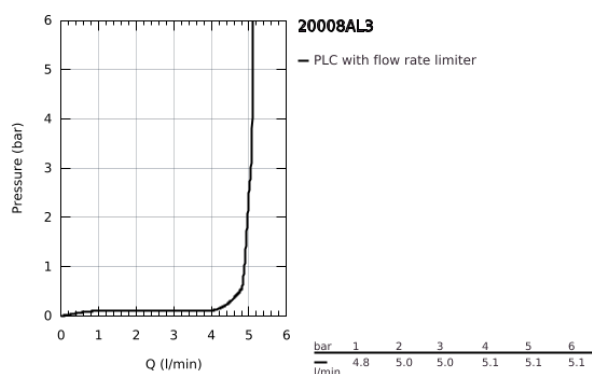

## 20 008 AL3 ATRIO MISTURADORA DE LAVATÓRIO 1/2" (3 FUROS) TAMANHO M

### DESCRIÇÃO DO PRODUTO

- Colour: brushed hard graphite
- Castelos de discos cerâmicos 1/2", 90°
- Acabamento GROHE LongLife
- GROHE EcoJoy 5,7 l/min mousseur laminar
- Válvula automática 1 1/4"
- Com manípulos cruzados
- Dois conjuntos de tampas diferentes incluídos. Um conjunto com marcação "H" e "C" e outro conjunto sem marcação.