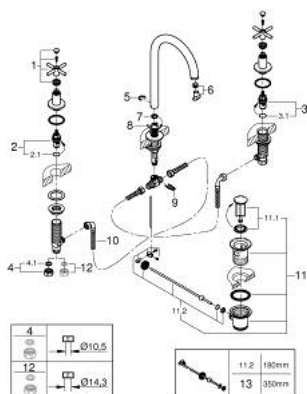

## 20 008 AL3 ATRIO MISTURADORA DE LAVATÓRIO 1/2" (3 FUROS) TAMANHO M

### DESCRIÇÃO DO PRODUTO

- Colour: brushed hard graphite
- Castelos de discos cerâmicos 1/2", 90°
- Acabamento GROHE LongLife
- GROHE EcoJoy 5,7 l/min mousseur laminar
- Válvula automática 1 1/4"
- Com manípulos cruzados
- Dois conjuntos de tampas diferentes incluídos. Um conjunto com marcação "H" e "C" e outro conjunto sem marcação.

### PEÇAS DE REPOSIÇÃO , abril 2017 – now

- 1: Atrio New manipulo (Spare part-nr. 18026AL3)
- 2: Castelo de discos cerâmicos de 1/2" (Spare part-nr. 45882000)
- 2.1: o'ring (Spare part-nr. 0392400M)
- 3: Castelo de discos cerâmicos de 1/2" (Spare part-nr. 45883000)
- 3.1: o'ring (Spare part-nr. 0392400M)
- 4: porca de ligação (Spare part-nr. 1290100M)\*
- 5: Clip de fixação (Spare part-nr. 4826600M)
- 6: Perlator tipo "Mousseur" (Spare part-nr. 48408000)
- 7: o'ring (Spare part-nr. 0128500M)
- 8: Vareta pop-up (Spare part-nr. 65196AL0)
- 9: fixação (Spare part-nr. 6554100M)
- 10: tubo flexível de pressão (Spare part-nr. 45704000)
- 11: Válvula automática 1 1/4" (Spare part-nr. 28910AL0)
- 11.1: Tampa de válvula (Spare part-nr. 07182AL0)
- 11.2: vareta (Spare part-nr. 07052000)
- 12: porca de ligação (Spare part-nr. 1290200M)\*
- 13: vareta (Spare part-nr. 07341000)\*