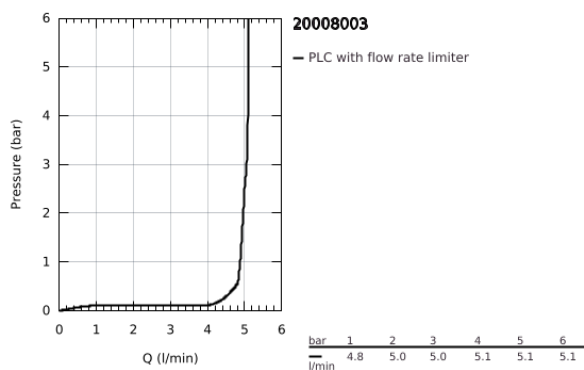

## 20 008 003 ATRIO MISTURADORA DE LAVATÓRIO 1/2" (3 FUROS) TAMANHO M

### DESCRIÇÃO DO PRODUTO

- Colour: cromado
- Castelos de discos cerâmicos 1/2", 90°
- GROHE EcoJoy 5,7 l/min mousseur laminar
- Válvula automática 1 1/4"
- Com manípulos cruzados
- Dois conjuntos de tampas diferentes incluídos. Um conjunto com marcação "H" e "C" e outro conjunto sem marcação.