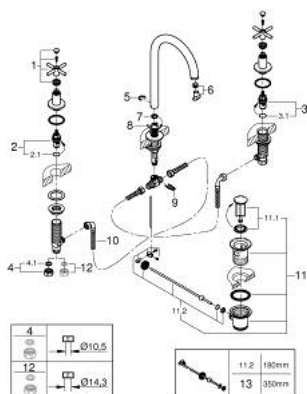

## 20 008 003 ATRIO MISTURADORA DE LAVATÓRIO 1/2" (3 FUROS) TAMANHO M

### DESCRIÇÃO DO PRODUTO

- Colour: cromado
- Castelos de discos cerâmicos 1/2", 90°
- GROHE EcoJoy 5,7 l/min mousseur laminar
- Válvula automática 1 1/4"
- Com manípulos cruzados
- Dois conjuntos de tampas diferentes incluídos. Um conjunto com marcação "H" e "C" e outro conjunto sem marcação.

### PEÇAS DE REPOSIÇÃO , abril 2017 – now

- 1: Atrio New manipulador (Spare part-nr. 18026003)
- 2: Castelo de discos cerâmicos de 1/2" (Spare part-nr. 45882000)
- 2.1: o-ring (Spare part-nr. 0392400M)
- 3: Castelo de discos cerâmicos de 1/2" (Spare part-nr. 45883000)
- 3.1: o-ring (Spare part-nr. 0392400M)
- 4: porca de ligação (Spare part-nr. 1290100M)\*
- 5: Clip de fixação (Spare part-nr. 4826600M)
- 6: Perlator tipo "Mousseur" (Spare part-nr. 48408000)
- 7: o-ring (Spare part-nr. 0128500M)
- 8: Vareta pop-up (Spare part-nr. 65196000)
- 9: fixação (Spare part-nr. 6554100M)
- 10: tubo flexível de pressão (Spare part-nr. 45704000)
- 11: Válvula automática 1 1/4" (Spare part-nr. 28910000)
- 11.1: Tampa de válvula (Spare part-nr. 07182000)
- 11.2: vareta (Spare part-nr. 07052000)
- 12: porca de ligação (Spare part-nr. 1290200M)\*
- 13: vareta (Spare part-nr. 07341000)\*