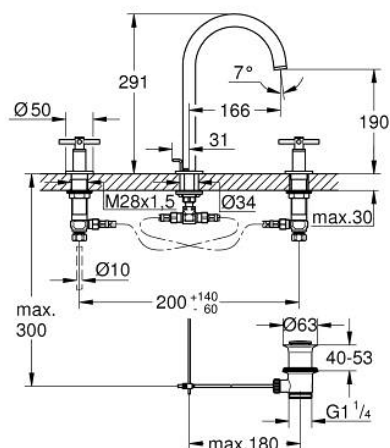

## 20 008 003 ATRIO MISTURADORA DE LAVATÓRIO 1/2" (3 FUROS) TAMANHO M

### DESCRIÇÃO DO PRODUTO

- Colour: cromado
- Castelos de discos cerâmicos 1/2", 90°
- GROHE EcoJoy 5,7 l/min mousseur laminar
- Válvula automática 1 1/4"
- Com manípulos cruzados
- Dois conjuntos de tampas diferentes incluídos. Um conjunto com marcação "H" e "C" e outro conjunto sem marcação.

### PEÇAS DE REPOSIÇÃO , abril 2017 – now

- 1: Atrio New manipulador (Spare part-nr. 18026003)
- 2: Castelo de discos cerâmicos de 1/2" (Spare part-nr. 45882000)
- 2.1: o-ring (Spare part-nr. 0392400M)
- 3: Castelo de discos cerâmicos de 1/2" (Spare part-nr. 45883000)
- 3.1: o-ring (Spare part-nr. 0392400M)
- 4: porca de ligação (Spare part-nr. 1290100M)\*
- 5: Clip de fixação (Spare part-nr. 4826600M)
- 6: Perlator tipo "Mousseur" (Spare part-nr. 48408000)
- 7: o-ring (Spare part-nr. 0128500M)
- 8: Vareta pop-up (Spare part-nr. 65196000)
- 9: fixação (Spare part-nr. 6554100M)
- 10: tubo flexível de pressão (Spare part-nr. 45704000)
- 11: Válvula automática 1 1/4" (Spare part-nr. 28910000)
- 11.1: Tampa de válvula (Spare part-nr. 07182000)
- 11.2: vareta (Spare part-nr. 07052000)
- 12: porca de ligação (Spare part-nr. 1290200M)\*
- 13: vareta (Spare part-nr. 07341000)\*