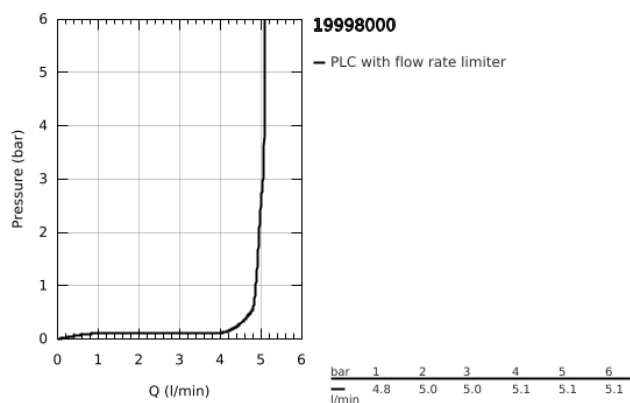

## 19 998 000 EUROCUBE JOY MONOCOMANDO DE LAVATÓRIO (2 FUROS) TAMANHO L

### DESCRIÇÃO DO PRODUTO

- Colour: cromado
- Montagem na parede
- Elemento exterior para 23 429 000
- Sem elemento encastrável
- Acabamento GROHE LongLife
- GROHE EcoJoy para menor consumo e jato perfeito
- Caudal máximo (a 3 bar): 5 l/min
- Distância entre centros 110 mm
- Comprimento 230 mm