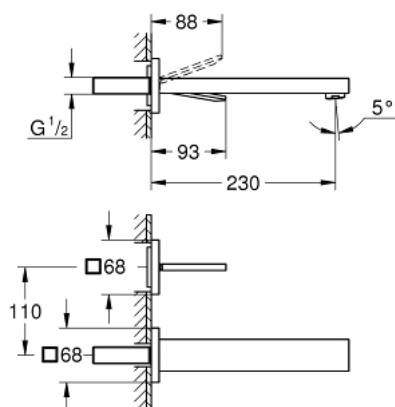

## 19 998 000 EUROCUBE JOY MONOCOMANDO DE LAVATÓRIO (2 FUROS) TAMANHO L

### DESCRIÇÃO DO PRODUTO

- Colour: cromado
- Montagem na parede
- Elemento exterior para 23 429 000
- Sem elemento encastrável
- Acabamento GROHE LongLife
- GROHE EcoJoy para menor consumo e jato perfeito
- Caudal máximo (a 3 bar): 5 l/min
- Distância entre centros 110 mm
- Comprimento 230 mm

## 19 998 000 EUROCUBE JOY MONOCOMANDO DE LAVATÓRIO (2 FUROS) TAMANHO L

**PEÇAS DE REPOSIÇÃO** , abril 2015 – now

1: Manipulo e tampa (Spare part-nr. 46946000)

2: Perlator tipo "Mousseur" (Spare part-nr. 48159000)