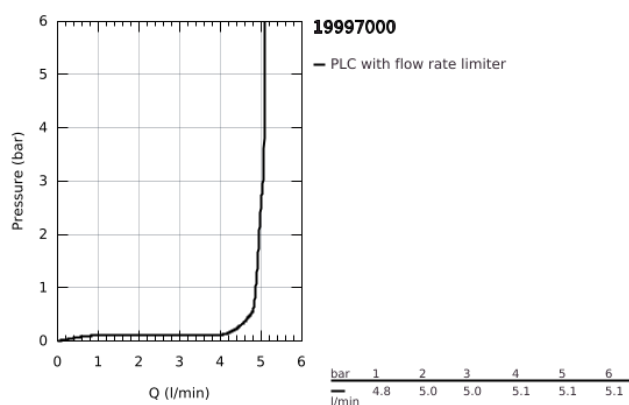

19 997 000 EUROCUBE JOY MONOCOMANDO DE LAVATÓRIO (2 FUROS) TAMANHO M

DESCRIÇÃO DO PRODUTO

- Colour: cromado
- Montagem na parede
- Elemento exterior para 23 429 000
- GROHE EcoJoy para menor consumo e jato perfeito
- Caudal máximo (a 3 bar): 5 l/min
- Distância entre centros 110 mm
- Comprimento da bica 170 mm

19 997 000 EUROCUBE JOY MONOCOMANDO DE LAVATÓRIO (2 FUROS) TAMANHO M

PEÇAS DE REPOSIÇÃO , abril 2015 – now

1: Manipulo e tampa (Spare part-nr. 46946000)

2: Perlator tipo "Mousseur" (Spare part-nr. 48159000)