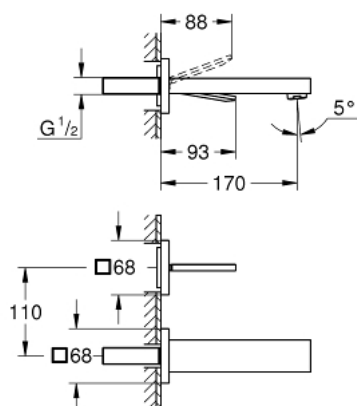

19 997 000 EUROCUBE JOY MONOCOMANDO DE LAVATÓRIO (2 FUROS) TAMANHO M

DESCRIÇÃO DO PRODUTO

- Colour: cromado
- Montagem na parede
- Elemento exterior para 23 429 000
- GROHE EcoJoy para menor consumo e jato perfeito
- Caudal máximo (a 3 bar): 5 l/min
- Distância entre centros 110 mm
- Comprimento da bica 170 mm

19 997 000 EUROCUBE JOY MONOCOMANDO DE LAVATÓRIO (2 FUROS) TAMANHO M

PEÇAS DE REPOSIÇÃO , abril 2015 – now

1: Manipulo e tampa (Spare part-nr. 46946000)

2: Perlator tipo "Mousseur" (Spare part-nr. 48159000)

3: extensão (Spare part-nr. 46901000)*

* Acessórios Opcionais