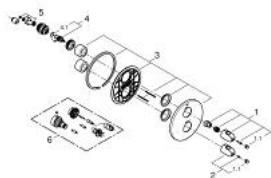

19 984 000 GROHTHERM 1000 TERMOSTÁTICA ENCASTRÁVEL DE DUCHE 1/2"

DESCRIÇÃO DO PRODUTO

- Colour: cromado
- Elemento exterior
- Encastrável com GROHE FastFixation
- Acabamento GROHE LongLife
- GROHE Metal Grip manípulos de metal ergonómicos
- Limitador de temperatura GROHE SafeStop 38°C
- GROHE SafeStop Plus (opcional) limitador de temperatura a 43°C
- Limitador ecológico de caudal GROHE EcoButton
- Castelo cerâmico 1/2", 180°
- Sem elemento encastrável
- GROHE EcoJoy para menor consumo e jato perfeito

19 984 000 GROHTHERM 1000 TERMOSTÁTICA ENCASTRÁVEL DE DUCHE 1/2"

PEÇAS DE REPOSIÇÃO , abril 2014 – now

- 1: Manípulo de fecho (Spare part-nr. 47972000)
 - 1.1: Tampa (Spare part-nr. 4797400M)
 - 2: Manípulo de controlo da temperatura (Spare part-nr. 47973000)
 - 2.1: Tampa (Spare part-nr. 4797400M)
 - 3: Espelho (Spare part-nr. 47809000)
 - 4: Castelo de discos cerâmicos de 1/2" (Spare part-nr. 45346000)
 - 4.1: o'ring (Spare part-nr. 0392400M)
 - 5: Adaptador (Spare part-nr. 12702000)
 - 6: Prolongamentos termostáticos de 27,5 mm (Spare part-nr. 47780000)*
- * Acessórios Opcionais