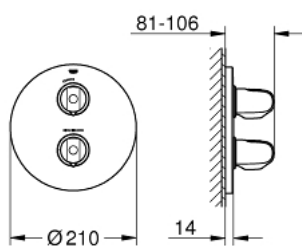

19 984 000 GROHTHERM 1000 TERMOSTÁTICA ENCASTRÁVEL DE DUCHE 1/2"

DESCRIÇÃO DO PRODUTO

- Colour: cromado
- Elemento exterior
- Encastrável com GROHE FastFixation
- Acabamento GROHE LongLife
- GROHE Metal Grip manípulos de metal ergonómicos
- Limitador de temperatura GROHE SafeStop 38°C
- GROHE SafeStop Plus (opcional) limitador de temperatura a 43°C
- Limitador ecológico de caudal GROHE EcoButton
- Castelo cerâmico 1/2", 180°
- Sem elemento encastrável
- GROHE EcoJoy para menor consumo e jato perfeito

19 984 000 GROHTHERM 1000 TERMOSTÁTICA ENCASTRÁVEL DE DUCHE 1/2"

PEÇAS DE REPOSIÇÃO , abril 2014 – now

- 1: Manípulo de fecho (Spare part-nr. 47972000)
 - 1.1: Tampa (Spare part-nr. 4797400M)
 - 2: Manípulo de controlo da temperatura (Spare part-nr. 47973000)
 - 2.1: Tampa (Spare part-nr. 4797400M)
 - 3: Espelho (Spare part-nr. 47809000)
 - 4: Castelo de discos cerâmicos de 1/2" (Spare part-nr. 45346000)
 - 4.1: o'ring (Spare part-nr. 0392400M)
 - 5: Adaptador (Spare part-nr. 12702000)
 - 6: Prolongamentos termostáticos de 27,5 mm (Spare part-nr. 47780000)*
- * Acessórios Opcionais