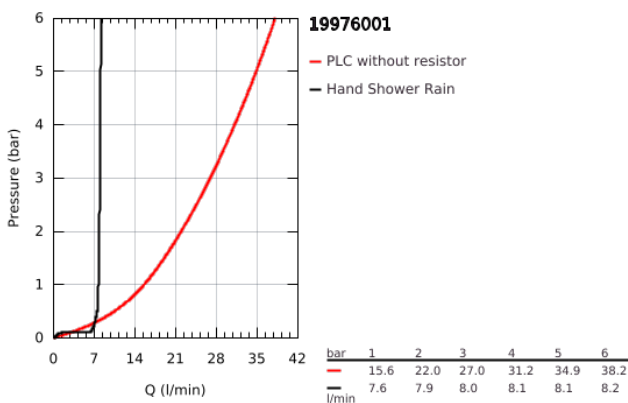

### DESCRIÇÃO DO PRODUTO

- Colour: cromado
- Instalação de 3 furos
- Cartucho de discos cerâmicos GROHE SilkMove 35 mm
- Acabamento GROHE LongLife
- Manipulo monocomando
- Inversor para banheira/duche
- Chuveiro de 1/2" (27 367)
- Bicha metálica 2000 mm (cromada)
- Ligações flexíveis
- Válvulas anti-retorno
- Para combinar com Talentofil 28990 / 28991