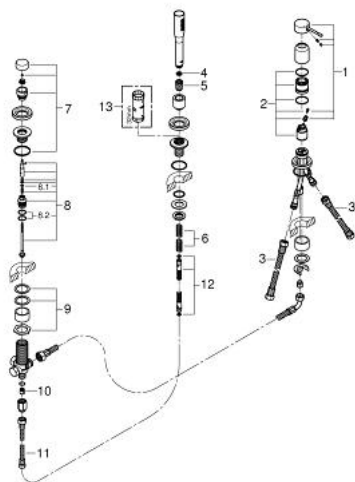

## 19 976 001 ESSENCE COMBINAÇÃO MONOCOMANDO DE BANHEIRA E DUCHE

### DESCRIÇÃO DO PRODUTO

- Colour: cromado
- Instalação de 3 furos
- Cartucho de discos cerâmicos GROHE SilkMove 35 mm
- Acabamento GROHE LongLife
- Manipulo monocomando
- Inversor para banheira/duche
- Chuveiro de 1/2" (27 367)
- Bicha metálica 2000 mm (cromada)
- Ligações flexíveis
- Válvulas anti-retorno
- Para combinar com Talentofil 28990 / 28991

### PEÇAS DE REPOSIÇÃO , janeiro 2014 – now

- 1: Manípulo e tampa (Spare part-nr. 46916000)
- 2: Cartucho (Spare part-nr. 46374000)
- 3: Bicha flexível: entradas de água fria e quente  
Para Lineare 32 115, 33 848, Europlus  
Eurodisc, Essence, Eurostyle, Concetto, Eurosmart. (Spare part-nr. 07227000)
- 4: filtro (Spare part-nr. 0700200M)
- 5: porca cônica (Spare part-nr. 08864000)
- 6: Mola (Spare part-nr. 00869000)
- 7: Manípulo regulador com Aquadimmer (Spare part-nr. 46721000)
- 8: Inversor (Spare part-nr. 45443000)
- 8.1: o'ring (Spare part-nr. 0128300M)
- 8.2: o'ring (Spare part-nr. 0120500M)
- 9: conjunto de montagem (Spare part-nr. 45444000)
- 10: Sede 1/2" (Spare part-nr. 08565000)
- 11: Bicha flexível: entradas de água fria e quente  
Para Lineare 32 115, 33 848, Europlus  
Eurodisc, Essence, Eurostyle, Concetto, Eurosmart. (Spare part-nr. 07300000)
- 12: Flexível metálico (Spare part-nr. 28146000)
- 13: Chave de caixa (Spare part-nr. 19332000)\*