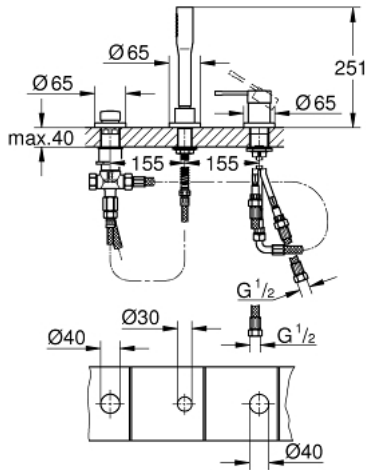

### DESCRIÇÃO DO PRODUTO

- Colour: cromado
- Instalação de 3 furos
- Cartucho de discos cerâmicos GROHE SilkMove 35 mm
- Acabamento GROHE LongLife
- Manipulo monocomando
- Inversor para banheira/duche
- Chuveiro de 1/2" (27 367)
- Bicha metálica 2000 mm (cromada)
- Ligações flexíveis
- Válvulas anti-retorno
- Para combinar com Talentofil 28990 / 28991

### PEÇAS DE REPOSIÇÃO , janeiro 2014 – now

- 1: Manípulo e tampa (Spare part-nr. 46916000)
- 2: Cartucho (Spare part-nr. 46374000)
- 3: Bicha flexível: entradas de água fria e quente  
Para Lineare 32 115, 33 848, Europlus  
Eurodisc, Essence, Eurostyle, Concetto, Eurosmart. (Spare part-nr. 07227000)
- 4: filtro (Spare part-nr. 0700200M)
- 5: porca cônica (Spare part-nr. 08864000)
- 6: Mola (Spare part-nr. 00869000)
- 7: Manípulo regulador com Aquadimmer (Spare part-nr. 46721000)
- 8: Inversor (Spare part-nr. 45443000)
- 8.1: o'ring (Spare part-nr. 0128300M)
- 8.2: o'ring (Spare part-nr. 0120500M)
- 9: conjunto de montagem (Spare part-nr. 45444000)
- 10: Sede 1/2" (Spare part-nr. 08565000)
- 11: Bicha flexível: entradas de água fria e quente  
Para Lineare 32 115, 33 848, Europlus  
Eurodisc, Essence, Eurostyle, Concetto, Eurosmart. (Spare part-nr. 07300000)
- 12: Flexível metálico (Spare part-nr. 28146000)
- 13: Chave de caixa (Spare part-nr. 19332000)\*