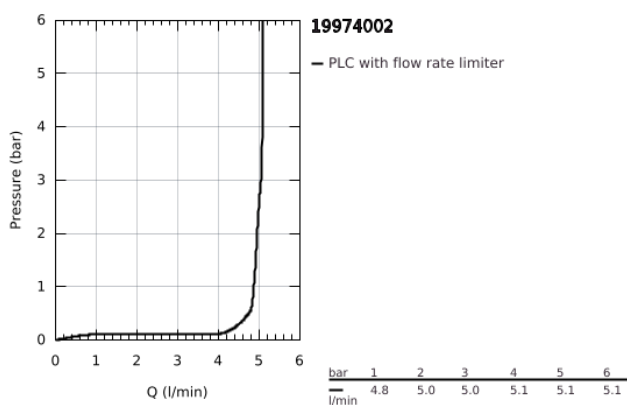

19 974 002 EURODISC COSMOPOLITAN MONOCOMANDO DE LAVATÓRIO (2 FUROS) TAMANHO L

DESCRIÇÃO DO PRODUTO

- Colour: cromado
- Montagem na parede
- Elemento exterior para 23 571 000 / 32 635 000
- Sem elemento encastrável
- Painel metálico
- Manipulo metálico
- Acabamento GROHE LongLife
- GROHE EcoJoy para menor consumo e jato perfeito
- Caudal máximo (a 3 bar): 5 l/min
- GROHE AquaGuide com mousseur regulável
- Distância entre centros 110 mm
- Comprimento 225 mm

19 974 002 **EURODISC COSMOPOLITAN MONOCOMANDO DE LAVATÓRIO (2 FUROS)**
TAMANHO L

PEÇAS DE REPOSIÇÃO , setembro 2019 – now

- 1: Manípulo e tampa (Spare part-nr. 46742000)
- 2: Perlator tipo "Mousseur" (Spare part-nr. 46837000)
- 3: Prolongamento (Spare part-nr. 46943000)*