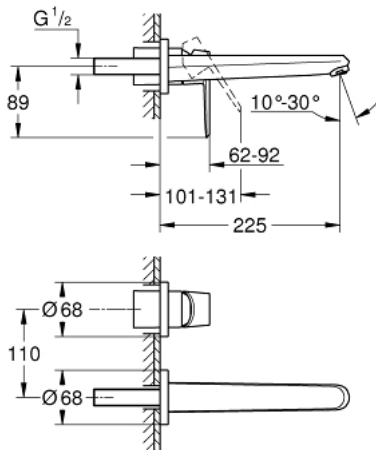

19 974 002 EURODISC COSMOPOLITAN MONOCOMANDO DE LAVATÓRIO (2 FUROS) TAMANHO L

DESCRIÇÃO DO PRODUTO

- Colour: cromado
- Montagem na parede
- Elemento exterior para 23 571 000 / 32 635 000
- Sem elemento encastrável
- Painel metálico
- Manipulo metálico
- Acabamento GROHE LongLife
- GROHE EcoJoy para menor consumo e jato perfeito
- Caudal máximo (a 3 bar): 5 l/min
- GROHE AquaGuide com mousseur regulável
- Distância entre centros 110 mm
- Comprimento 225 mm

19 974 002 **EURODISC COSMOPOLITAN MONOCOMANDO DE LAVATÓRIO (2 FUROS)**
TAMANHO L

PEÇAS DE REPOSIÇÃO , setembro 2019 – now

- 1: Manípulo e tampa (Spare part-nr. 46742000)
- 2: Perlator tipo "Mousseur" (Spare part-nr. 46837000)
- 3: Prolongamento (Spare part-nr. 46943000)*