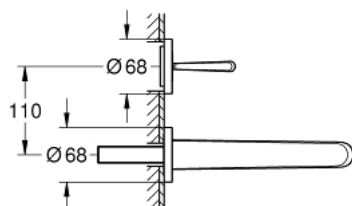

19 969 000 EURODISC JOY MONOCOMANDO DE LAVATÓRIO (2 FUROS) TAMANHO L

DESCRIÇÃO DO PRODUTO

- Colour: cromado
- Montagem na parede
- Elemento exterior para 23 429 000
- Sem elemento encastrável
- Acabamento GROHE LongLife
- GROHE EcoJoy para menor consumo e jato perfeito
- Caudal máximo (a 3 bar): 5 l/min
- Distância entre centros 110 mm
- Projeção 226 mm

19 969 000 EURODISC JOY MONOCOMANDO DE LAVATÓRIO (2 FUROS) TAMANHO L

PEÇAS DE REPOSIÇÃO , agosto 2013 – now

1: Manipulo e tampa (Spare part-nr. 46906000)

2: Perlator tipo "Mousseur" (Spare part-nr. 48159000)