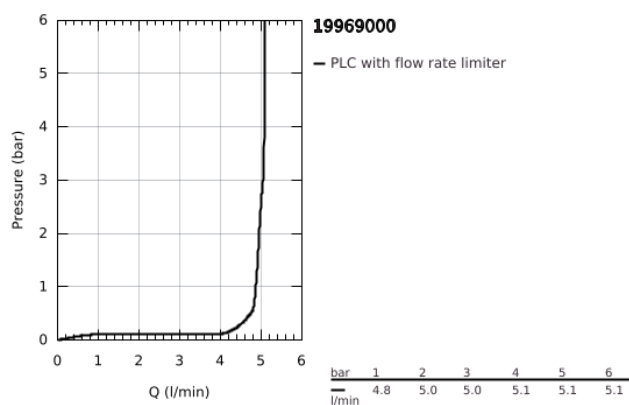

19 969 000 EURODISC JOY MONOCOMANDO DE LAVATÓRIO (2 FUROS) TAMANHO L

DESCRIÇÃO DO PRODUTO

- Colour: cromado
- Montagem na parede
- Elemento exterior para 23 429 000
- Sem elemento encastrável
- Acabamento GROHE LongLife
- GROHE EcoJoy para menor consumo e jato perfeito
- Caudal máximo (a 3 bar): 5 l/min
- Distância entre centros 110 mm
- Projeção 226 mm

19 969 000 EURODISC JOY MONOCOMANDO DE LAVATÓRIO (2 FUROS) TAMANHO L

PEÇAS DE REPOSIÇÃO , agosto 2013 – now

1: Manipulo e tampa (Spare part-nr. 46906000)

2: Perlator tipo "Mousseur" (Spare part-nr. 48159000)