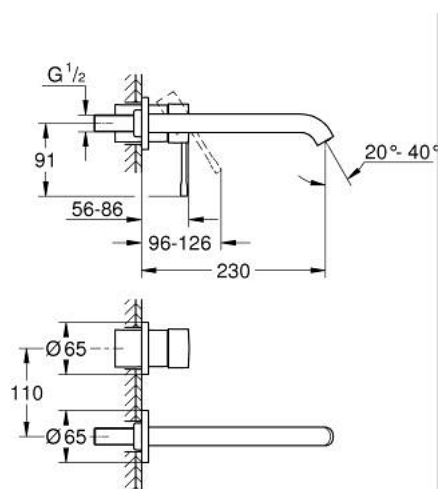

19 967 GN1 ESSENCE MONOCOMANDO DE LAVATÓRIO (2 FUROS) TAMANHO L

DESCRIÇÃO DO PRODUTO

- Colour: brushed cool sunrise
- Montagem na parede
- Elemento exterior para 23 571 000 / 32 635 000
- Sem elemento encastrável
- Espelho metálico
- Manipulo metálico
- Acabamento GROHE LongLife
- GROHE EcoJoy mousseur 5,7 l/min
- GROHE AquaGuide com mousseur regulável
- Distância entre centros 110 mm
- Comprimento 230 mm

19 967 GN1 ESSENCE MONOCOMANDO DE LAVATÓRIO (2 FUROS) TAMANHO L

PEÇAS DE REPOSIÇÃO , janeiro 2024 – now

1: Manipulo e tampa (Spare part-nr. 46916GN0)

2: Bica giratória 3/4" (Spare part-nr. 48639GN0)*

2.1: Perlator tipo "Mousseur" (Spare part-nr. 48480000)

2.2: fixação da bica (Spare part-nr. 43094000)

3: Prolongamento (Spare part-nr. 46943000)*

* Acessórios Opcionais