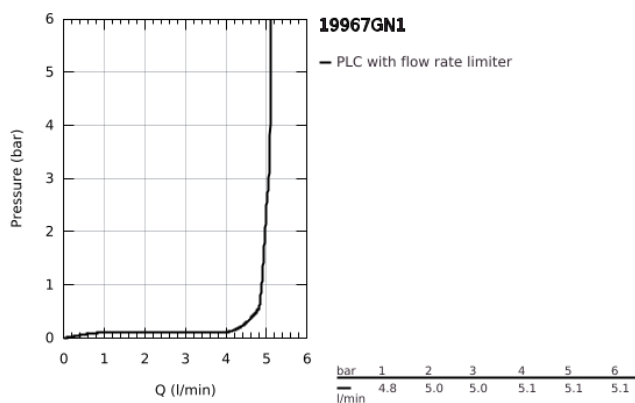

19 967 GN1 ESSENCE MONOCOMANDO DE LAVATÓRIO (2 FUROS) TAMANHO L

DESCRIÇÃO DO PRODUTO

- Colour: brushed cool sunrise
- Montagem na parede
- Elemento exterior para 23 571 000 / 32 635 000
- Sem elemento encastrável
- Espelho metálico
- Manipulo metálico
- Acabamento GROHE LongLife
- GROHE EcoJoy mousseur 5,7 l/min
- GROHE AquaGuide com mousseur regulável
- Distância entre centros 110 mm
- Comprimento 230 mm

19 967 GN1 ESSENCE MONOCOMANDO DE LAVATÓRIO (2 FUROS) TAMANHO L

PEÇAS DE REPOSIÇÃO , janeiro 2024 – now

1: Manipulo e tampa (Spare part-nr. 46916GN0)

2: Bica giratória 3/4" (Spare part-nr. 48639GN0)*

2.1: Perlator tipo "Mousseur" (Spare part-nr. 48480000)