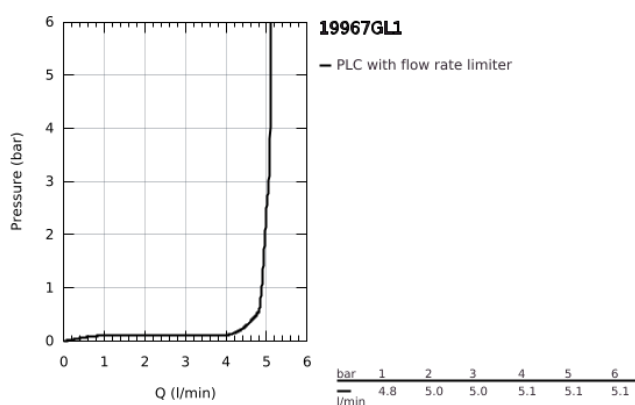

## 19 967 GL1 ESSENCE MONOCOMANDO DE LAVATÓRIO (2 FUROS) TAMANHO L

### DESCRIÇÃO DO PRODUTO

- Colour: cool sunrise
- Montagem na parede
- Elemento exterior para 23 571 000 / 32 635 000
- Sem elemento encastrável
- Espelho metálico
- Manipulo metálico
- Acabamento GROHE LongLife
- GROHE EcoJoy para menor consumo e jato perfeito
- maximum flow rate (at 3 bar): 5.7 l/min
- GROHE AquaGuide com mousseur regulável
- Distância entre centros 110 mm
- Comprimento 230 mm