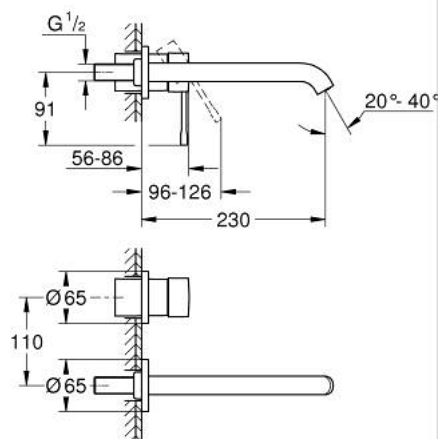

## 19 967 GL1 ESSENCE MONOCOMANDO DE LAVATÓRIO (2 FUROS) TAMANHO L

### DESCRIÇÃO DO PRODUTO

- Colour: cool sunrise
- Montagem na parede
- Elemento exterior para 23 571 000 / 32 635 000
- Sem elemento encastrável
- Espelho metálico
- Manipulo metálico
- Acabamento GROHE LongLife
- GROHE EcoJoy para menor consumo e jato perfeito
- maximum flow rate (at 3 bar): 5.7 l/min
- GROHE AquaGuide com mousseur regulável
- Distância entre centros 110 mm
- Comprimento 230 mm

## 19 967 GL1 ESSENCE MONOCOMANDO DE LAVATÓRIO (2 FUROS) TAMANHO L

**PEÇAS DE REPOSIÇÃO** , janeiro 2024 – now

1: Manipulo e tampa (Spare part-nr. 46916GL0)

2: Bica giratória 3/4" (Spare part-nr. 48639GL0)