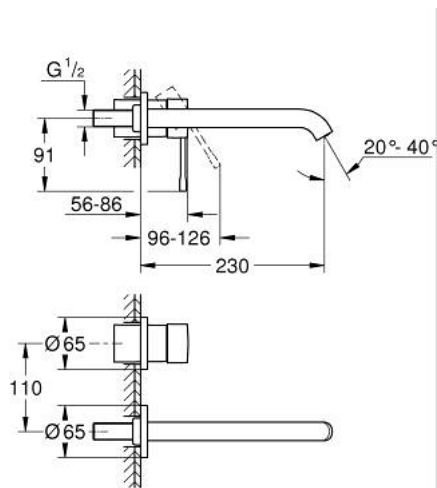

19 967 EN1 ESSENCE MONOCOMANDO DE LAVATÓRIO (2 FUROS) TAMANHO L

DESCRIÇÃO DO PRODUTO

- Colour: brushed nickel
- Montagem na parede
- Elemento exterior para 23 571 000 / 32 635 000
- Sem elemento encastrável
- Espelho metálico
- Manipulo metálico
- Acabamento GROHE LongLife
- mousseur 5,7 l/min
- GROHE AquaGuide com mousseur regulável
- Distância entre centros 110 mm
- Comprimento 230 mm

19 967 EN1 ESSENCE MONOCOMANDO DE LAVATÓRIO (2 FUROS) TAMANHO L

PEÇAS DE REPOSIÇÃO , janeiro 2024 – now

1: Manipulo e tampa (Spare part-nr. 46916EN0)

2: Bica giratória 3/4" (Spare part-nr. 48639EN0)

2.1: Perlator tipo "Mousseur" (Spare part-nr. 48480000)

2.2: fixação da bica (Spare part-nr. 43094000)

3: Prolongamento (Spare part-nr. 46943000)*

* Acessórios Opcionais