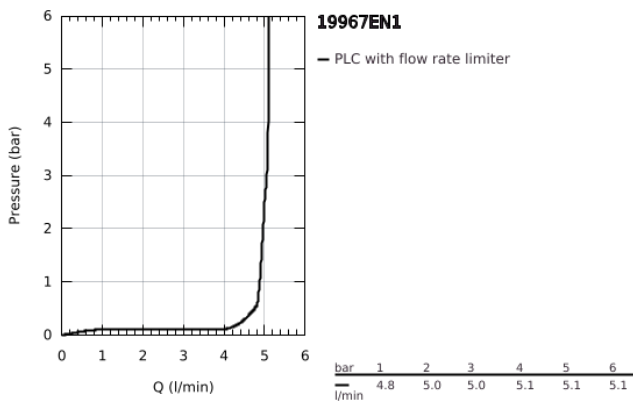

19 967 EN1 ESSENCE MONOCOMANDO DE LAVATÓRIO (2 FUROS) TAMANHO L

DESCRIÇÃO DO PRODUTO

- Colour: brushed nickel
- Montagem na parede
- Elemento exterior para 23 571 000 / 32 635 000
- Sem elemento encastrável
- Espelho metálico
- Manipulo metálico
- Acabamento GROHE LongLife
- mousseur 5,7 l/min
- GROHE AquaGuide com mousseur regulável
- Distância entre centros 110 mm
- Comprimento 230 mm