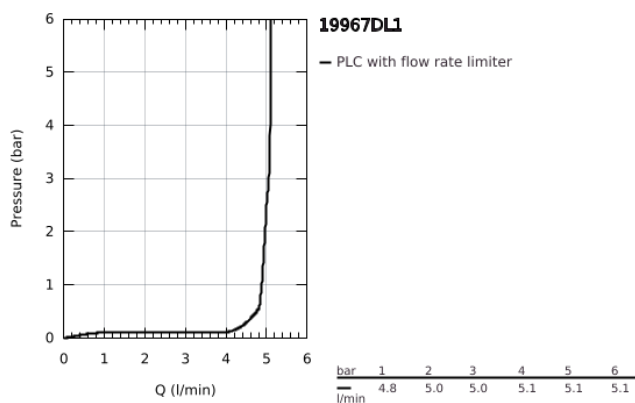

19 967 DL1 ESSENCE MONOCOMANDO DE LAVATÓRIO (2 FUROS) TAMANHO L

DESCRIÇÃO DO PRODUTO

- Colour: brushed warm sunset
- Montagem na parede
- Elemento exterior para 23 571 000 / 32 635 000
- Sem elemento encastrável
- Espelho metálico
- Manipulo metálico
- Acabamento GROHE LongLife
- GROHE EcoJoy mousseur 5,7 l/min
- GROHE AquaGuide com mousseur regulável
- Distância entre centros 110 mm
- Comprimento 230 mm

19 967 DL1 ESSENCE MONOCOMANDO DE LAVATÓRIO (2 FUROS) TAMANHO L

PEÇAS DE REPOSIÇÃO , janeiro 2024 – now

1: Manipulo e tampa (Spare part-nr. 46916DL0)

2: Bica giratória 3/4" (Spare part-nr. 48639DL0)

2.1: Perlator tipo "Mousseur" (Spare part-nr. 48480000)