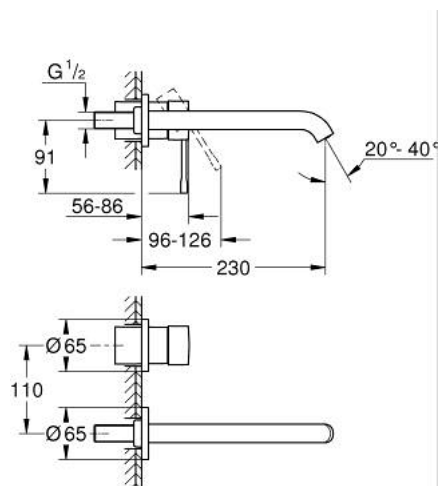

19 967 DL1 ESSENCE MONOCOMANDO DE LAVATÓRIO (2 FUROS) TAMANHO L

DESCRIÇÃO DO PRODUTO

- Colour: brushed warm sunset
- Montagem na parede
- Elemento exterior para 23 571 000 / 32 635 000
- Sem elemento encastrável
- Espelho metálico
- Manipulo metálico
- Acabamento GROHE LongLife
- GROHE EcoJoy mousseur 5,7 l/min
- GROHE AquaGuide com mousseur regulável
- Distância entre centros 110 mm
- Comprimento 230 mm

19 967 DL1 ESSENCE MONOCOMANDO DE LAVATÓRIO (2 FUROS) TAMANHO L

PEÇAS DE REPOSIÇÃO , janeiro 2024 – now

1: Manipulo e tampa (Spare part-nr. 46916DL0)

2: Bica giratória 3/4" (Spare part-nr. 48639DL0)

2.1: Perlator tipo "Mousseur" (Spare part-nr. 48480000)

2.2: fixação da bica (Spare part-nr. 43094000)

3: Prolongamento (Spare part-nr. 46943000)*

* Acessórios Opcionais