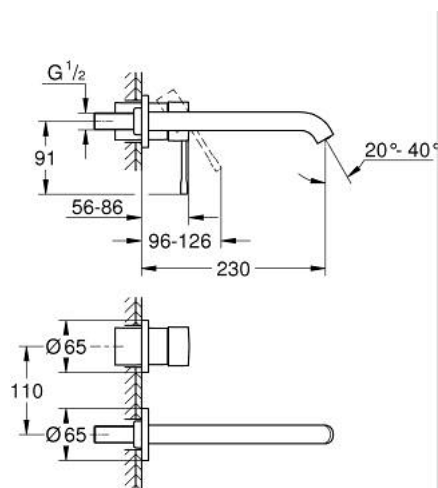

19 967 DA1 ESSENCE MONOCOMANDO DE LAVATÓRIO (2 FUROS) TAMANHO L

DESCRIÇÃO DO PRODUTO

- Colour: warm sunset
- Montagem na parede
- Elemento exterior para 23 571 000 / 32 635 000
- Sem elemento encastrável
- Espelho metálico
- Manipulo metálico
- Acabamento GROHE LongLife
- GROHE EcoJoy mousseur 5,7 l/min
- GROHE AquaGuide com mousseur regulável
- Distância entre centros 110 mm
- Comprimento 230 mm

19 967 DA1 ESSENCE MONOCOMANDO DE LAVATÓRIO (2 FUROS) TAMANHO L

PEÇAS DE REPOSIÇÃO , janeiro 2024 – now

1: Manipulo e tampa (Spare part-nr. 46916DA0)

2: Bica giratória 3/4" (Spare part-nr. 48639DA0)

2.1: Perlator tipo "Mousseur" (Spare part-nr. 48480000)

2.2: fixação da bica (Spare part-nr. 43094000)

3: Prolongamento (Spare part-nr. 46943000)*

* Acessórios Opcionais