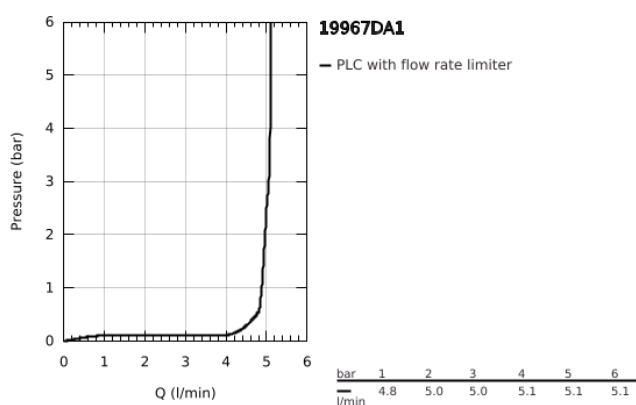

19 967 DA1 ESSENCE MONOCOMANDO DE LAVATÓRIO (2 FUROS) TAMANHO L

DESCRIÇÃO DO PRODUTO

- Colour: warm sunset
- Montagem na parede
- Elemento exterior para 23 571 000 / 32 635 000
- Sem elemento encastrável
- Espelho metálico
- Manipulo metálico
- Acabamento GROHE LongLife
- GROHE EcoJoy mousseur 5,7 l/min
- GROHE AquaGuide com mousseur regulável
- Distância entre centros 110 mm
- Comprimento 230 mm

19 967 DA1 ESSENCE MONOCOMANDO DE LAVATÓRIO (2 FUROS) TAMANHO L

PEÇAS DE REPOSIÇÃO , janeiro 2024 – now

1: Manipulo e tampa (Spare part-nr. 46916DA0)

2: Bica giratória 3/4" (Spare part-nr. 48639DA0)

2.1: Perlator tipo "Mousseur" (Spare part-nr. 48480000)