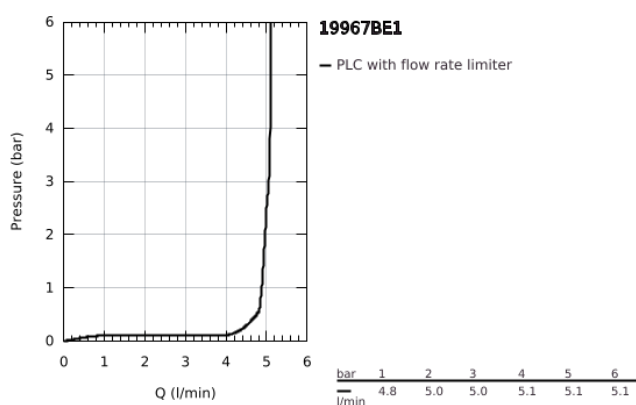

19 967 BE1 ESSENCE MONOCOMANDO DE LAVATÓRIO (2 FUROS) TAMANHO L

DESCRIÇÃO DO PRODUTO

- Colour: polished nickel
- Montagem na parede
- Elemento exterior para 23 571 000 / 32 635 000
- Sem elemento encastrável
- Espelho metálico
- Manipulo metálico
- Acabamento GROHE LongLife
- mousseur 5,7 l/min
- GROHE AquaGuide com mousseur regulável
- Distância entre centros 110 mm
- Comprimento 230 mm

19 967 BE1 ESSENCE MONOCOMANDO DE LAVATÓRIO (2 FUROS) TAMANHO L

PEÇAS DE REPOSIÇÃO , janeiro 2024 – now

1: Manipulo e tampa (Spare part-nr. 46916BE0)

2: Bica giratória 3/4" (Spare part-nr. 48639BE0)

2.1: Perlator tipo "Mousseur" (Spare part-nr. 48480000)