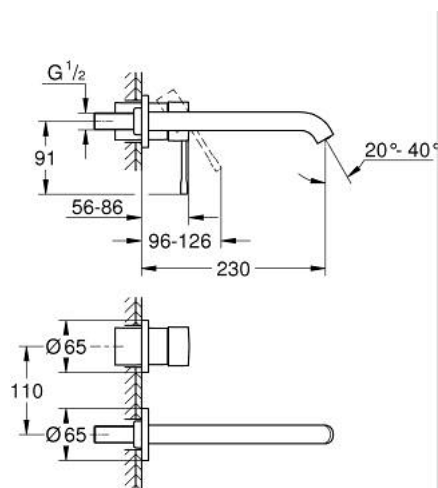

19 967 BE1 ESSENCE MONOCOMANDO DE LAVATÓRIO (2 FUROS) TAMANHO L

DESCRIÇÃO DO PRODUTO

- Colour: polished nickel
- Montagem na parede
- Elemento exterior para 23 571 000 / 32 635 000
- Sem elemento encastrável
- Espelho metálico
- Manipulo metálico
- Acabamento GROHE LongLife
- mousseur 5,7 l/min
- GROHE AquaGuide com mousseur regulável
- Distância entre centros 110 mm
- Comprimento 230 mm

19 967 BE1 ESSENCE MONOCOMANDO DE LAVATÓRIO (2 FUROS) TAMANHO L

PEÇAS DE REPOSIÇÃO , janeiro 2024 – now

1: Manipulo e tampa (Spare part-nr. 46916BE0)

2: Bica giratória 3/4" (Spare part-nr. 48639BE0)

2.1: Perlator tipo "Mousseur" (Spare part-nr. 48480000)

2.2: fixação da bica (Spare part-nr. 43094000)

3: Prolongamento (Spare part-nr. 46943000)*

* Acessórios Opcionais