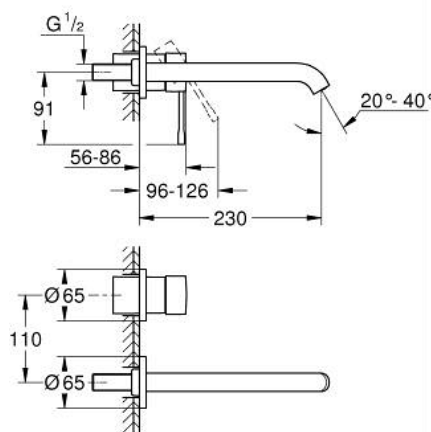

19 967 AL1 ESSENCE MONOCOMANDO DE LAVATÓRIO (2 FUROS) TAMANHO L

DESCRIÇÃO DO PRODUTO

- Colour: brushed hard graphite
- Montagem na parede
- Elemento exterior para 23 571 000 / 32 635 000
- Sem elemento encastrável
- Espelho metálico
- Manipulo metálico
- Acabamento GROHE LongLife
- GROHE EcoJoy para menor consumo e jato perfeito
- maximum flow rate (at 3 bar): 5.7 l/min
- GROHE AquaGuide com mousseur regulável
- Distância entre centros 110 mm
- Comprimento 230 mm

19 967 AL1 ESSENCE MONOCOMANDO DE LAVATÓRIO (2 FUROS) TAMANHO L

PEÇAS DE REPOSIÇÃO , janeiro 2024 – now

1: Manipulo e tampa (Spare part-nr. 46916AL0)

2: Bica giratória 3/4" (Spare part-nr. 48639AL0)

2.1: Perlator tipo "Mousseur" (Spare part-nr. 48480000)

2.2: fixação da bica (Spare part-nr. 43094000)

3: Prolongamento (Spare part-nr. 46943000)*

* Acessórios Opcionais