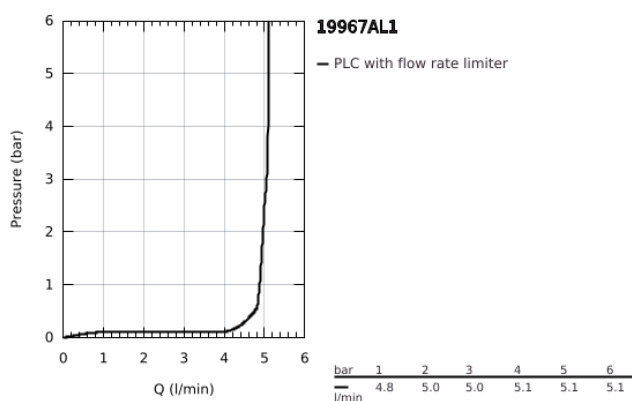

19 967 AL1 ESSENCE MONOCOMANDO DE LAVATÓRIO (2 FUROS) TAMANHO L

DESCRIÇÃO DO PRODUTO

- Colour: brushed hard graphite
- Montagem na parede
- Elemento exterior para 23 571 000 / 32 635 000
- Sem elemento encastrável
- Espelho metálico
- Manipulo metálico
- Acabamento GROHE LongLife
- GROHE EcoJoy para menor consumo e jato perfeito
- maximum flow rate (at 3 bar): 5.7 l/min
- GROHE AquaGuide com mousseur regulável
- Distância entre centros 110 mm
- Comprimento 230 mm

19 967 AL1 ESSENCE MONOCOMANDO DE LAVATÓRIO (2 FUROS) TAMANHO L

PEÇAS DE REPOSIÇÃO , janeiro 2024 – now

1: Manipulo e tampa (Spare part-nr. 46916AL0)

2: Bica giratória 3/4" (Spare part-nr. 48639AL0)

2.1: Perlator tipo "Mousseur" (Spare part-nr. 48480000)