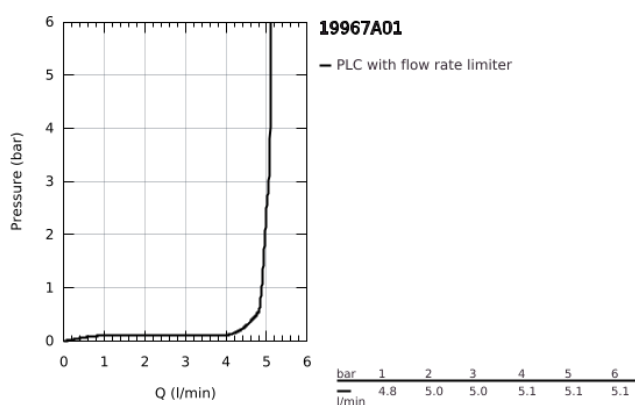

19 967 A01 ESSENCE MONOCOMANDO DE LAVATÓRIO (2 FUROS) TAMANHO L

DESCRIÇÃO DO PRODUTO

- Colour: hard graphite
- Montagem na parede
- Elemento exterior para 23 571 000 / 32 635 000
- Sem elemento encastrável
- Espelho metálico
- Manipulo metálico
- Acabamento GROHE LongLife
- GROHE EcoJoy mousseur 5,7 l/min
- GROHE AquaGuide com mousseur regulável
- Distância entre centros 110 mm
- Comprimento 230 mm

19 967 A01 ESSENCE MONOCOMANDO DE LAVATÓRIO (2 FUROS) TAMANHO L

PEÇAS DE REPOSIÇÃO , janeiro 2024 – now

1: Manipulo e tampa (Spare part-nr. 46916A00)

2: Bica giratória 3/4" (Spare part-nr. 48639A00)

2.1: Perlator tipo "Mousseur" (Spare part-nr. 48480000)