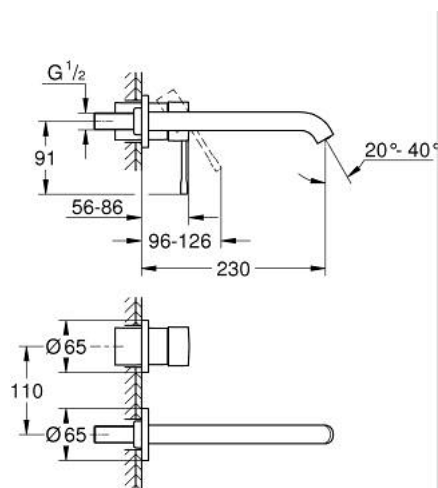

19 967 A01 ESSENCE MONOCOMANDO DE LAVATÓRIO (2 FUROS) TAMANHO L

DESCRIÇÃO DO PRODUTO

- Colour: hard graphite
- Montagem na parede
- Elemento exterior para 23 571 000 / 32 635 000
- Sem elemento encastrável
- Espelho metálico
- Manipulo metálico
- Acabamento GROHE LongLife
- GROHE EcoJoy mousseur 5,7 l/min
- GROHE AquaGuide com mousseur regulável
- Distância entre centros 110 mm
- Comprimento 230 mm

19 967 A01 ESSENCE MONOCOMANDO DE LAVATÓRIO (2 FUROS) TAMANHO L

PEÇAS DE REPOSIÇÃO , janeiro 2024 – now

1: Manipulo e tampa (Spare part-nr. 46916A00)

2: Bica giratória 3/4" (Spare part-nr. 48639A00)

2.1: Perlator tipo "Mousseur" (Spare part-nr. 48480000)

2.2: fixação da bica (Spare part-nr. 43094000)

3: Prolongamento (Spare part-nr. 46943000)*

* Acessórios Opcionais