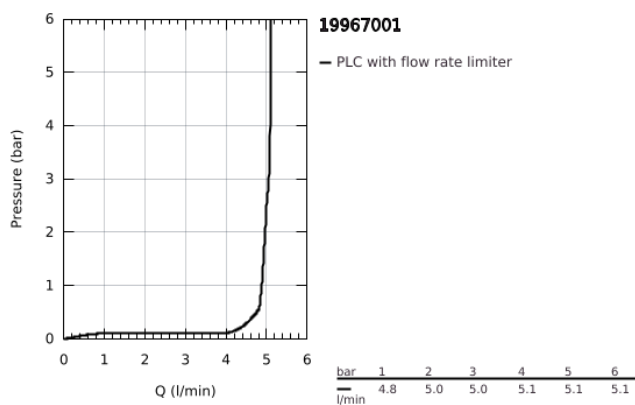

## 19 967 001 ESSENCE MONOCOMANDO DE LAVATÓRIO (2 FUROS) TAMANHO L

### DESCRIÇÃO DO PRODUTO

- Colour: cromado
- Montagem na parede
- Elemento exterior para 23 571 000 / 32 635 000
- Sem elemento encastrável
- Espelho metálico
- Manipulo metálico
- Acabamento GROHE LongLife
- GROHE EcoJoy mousseur 5,7 l/min
- GROHE AquaGuide com mousseur regulável
- Distância entre centros 110 mm
- Comprimento 230 mm