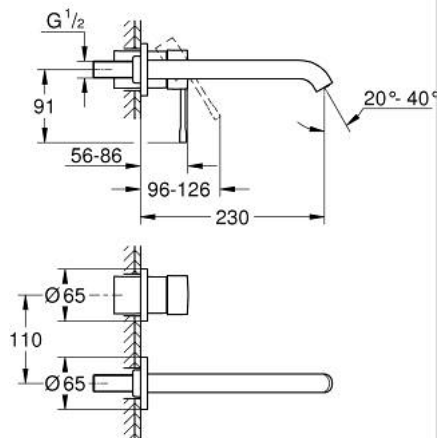

## 19 967 001 ESSENCE MONOCOMANDO DE LAVATÓRIO (2 FUROS) TAMANHO L

### DESCRIÇÃO DO PRODUTO

- Colour: cromado
- Montagem na parede
- Elemento exterior para 23 571 000 / 32 635 000
- Sem elemento encastrável
- Espelho metálico
- Manipulo metálico
- Acabamento GROHE LongLife
- GROHE EcoJoy mousseur 5,7 l/min
- GROHE AquaGuide com mousseur regulável
- Distância entre centros 110 mm
- Comprimento 230 mm

## 19 967 001 ESSENCE MONOCOMANDO DE LAVATÓRIO (2 FUROS) TAMANHO L

**PEÇAS DE REPOSIÇÃO** , janeiro 2024 – now

1: Manipulo e tampa (Spare part-nr. 46916000)

2: Bica giratória 3/4" (Spare part-nr. 48639000)