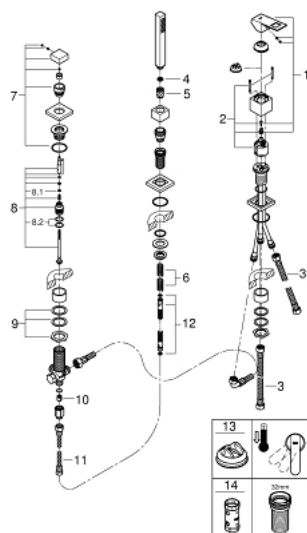

### DESCRIÇÃO DO PRODUTO

- Colour: cromado
- Cartucho de discos cerâmicos GROHE SilkMove 46 mm
- Acabamento GROHE LongLife
- Composto por:
  - Manipulo monocomando
  - Inversor para banheira/duche
  - Chuveiro de mão Euphoria Cube (27 699 000) 9,4l/min.
  - Bicha metálica 2000 mm (cromada)
  - Ligações flexíveis
  - Ligação para bicha de chuveiro
  - Válvulas anti-retorno
- Para combinar com Talentofil 28990 / 28991

### PEÇAS DE REPOSIÇÃO , março 2019 – now

- 1: Manipulo e tampa (Spare part-nr. 46782000)
- 2: Cartucho (Spare part-nr. 46048000)
- 3: Bicha flexível: entradas de água fria e quente  
Para Lineare 32 115, 33 848, Europlus  
Eurodisc, Essence, Eurostyle, Concetto, Eurosmart. (Spare part-nr. 07227000)
- 4: filtro (Spare part-nr. 0700200M)
- 5: porca cônica (Spare part-nr. 08864000)
- 6: Mola (Spare part-nr. 00869000)
- 7: Manipulo regulador com Aquadimmer (Spare part-nr. 48126000)
- 8: Inversor (Spare part-nr. 45443000)
- 8.1: o'ring (Spare part-nr. 0128300M)
- 8.2: o'ring (Spare part-nr. 0120500M)
- 9: conjunto de montagem (Spare part-nr. 45444000)
- 10: Sede 1/2" (Spare part-nr. 08565000)
- 11: Bicha flexível: entradas de água fria e quente  
Para Lineare 32 115, 33 848, Europlus  
Eurodisc, Essence, Eurostyle, Concetto, Eurosmart. (Spare part-nr. 07300000)
- 12: Flexível metálico (Spare part-nr. 28146000)
- 13: Limitador de temperatura (Spare part-nr. 46375000)\*
- 14: Chave de caixa (Spare part-nr. 19332000)\*