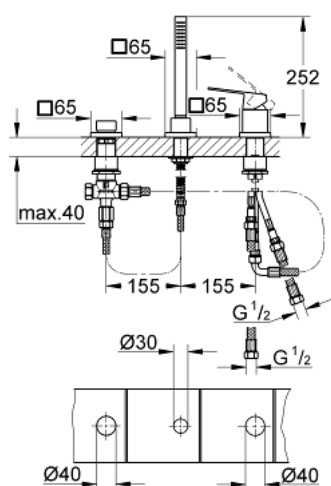

### DESCRIÇÃO DO PRODUTO

- Colour: cromado
- Cartucho de discos cerâmicos GROHE SilkMove 46 mm
- Acabamento GROHE LongLife
- Composto por:
  - Manipulo monocomando
  - Inversor para banheira/duche
  - Chuveiro de mão Euphoria Cube (27 699 000) 9,4l/min.
  - Bicha metálica 2000 mm (cromada)
  - Ligações flexíveis
  - Ligação para bicha de chuveiro
  - Válvulas anti-retorno
- Para combinar com Talentofil 28990 / 28991

### PEÇAS DE REPOSIÇÃO , março 2019 – now

- 1: Manipulo e tampa (Spare part-nr. 46782000)
- 2: Cartucho (Spare part-nr. 46048000)
- 3: Bicha flexível: entradas de água fria e quente  
Para Lineare 32 115, 33 848, Europlus  
Eurodisc, Essence, Eurostyle, Concetto, Eurosmart. (Spare part-nr. 07227000)
- 4: filtro (Spare part-nr. 0700200M)
- 5: porca cônica (Spare part-nr. 08864000)
- 6: Mola (Spare part-nr. 00869000)
- 7: Manipulo regulador com Aquadimmer (Spare part-nr. 48126000)
- 8: Inversor (Spare part-nr. 45443000)
- 8.1: o'ring (Spare part-nr. 0128300M)
- 8.2: o'ring (Spare part-nr. 0120500M)
- 9: conjunto de montagem (Spare part-nr. 45444000)
- 10: Sede 1/2" (Spare part-nr. 08565000)
- 11: Bicha flexível: entradas de água fria e quente  
Para Lineare 32 115, 33 848, Europlus  
Eurodisc, Essence, Eurostyle, Concetto, Eurosmart. (Spare part-nr. 07300000)
- 12: Flexível metálico (Spare part-nr. 28146000)
- 13: Limitador de temperatura (Spare part-nr. 46375000)\*
- 14: Chave de caixa (Spare part-nr. 19332000)\*