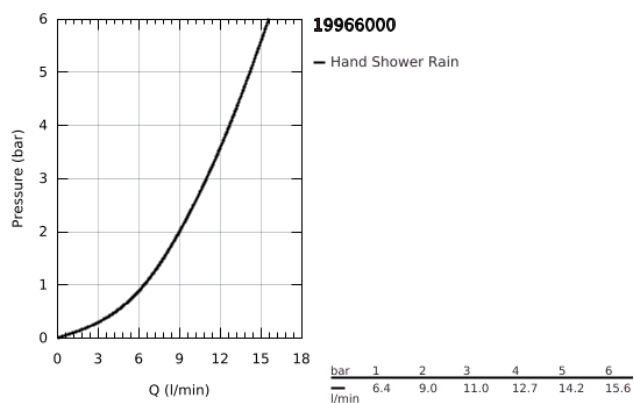

### DESCRIÇÃO DO PRODUTO

- Colour: cromado
- Cartucho de discos cerâmicos GROHE SilkMove 46 mm
- Acabamento GROHE LongLife
- Composto por:
  - Manipulo monocomando
  - Inversor para banheira/duche
  - Chuveiro de mão Euphoria Cube (27 699 000) 9,4l/min.
  - Bicha metálica 2000 mm (cromada)
  - Ligações flexíveis
  - Ligação para bicha de chuveiro
  - Válvulas anti-retorno
- Para combinar com Talentofil 28990 / 28991