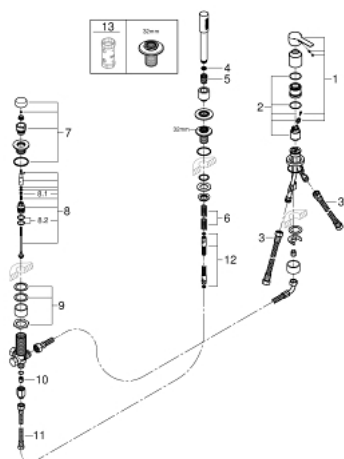

## 19 965 001 LINEARE COMBINAÇÃO MONOCOMANDO DE BANHEIRA E DUCHE

### DESCRIÇÃO DO PRODUTO

- Colour: cromado
- Instalação de 3 furos
- Cartucho de discos cerâmicos GROHE SilkMove 35 mm
- Acabamento GROHE LongLife
- Composto por:
- Manipulo monocomando
- Inversor para banheira/duche
- Sem bica
- Chuveiro de mão metálico
- Bicha metálica 2000 mm (cromada)
- Ligações flexíveis
- Válvulas anti-retorno
- Para utilizar com 29 037 000
- Para combinar com Talentofil 28990 / 28991

### PEÇAS DE REPOSIÇÃO , julho 2016 – now

- 1: Manipulo e tampa (Spare part-nr. 46983000)
- 2: Cartucho (Spare part-nr. 46374000)
- 3: Bicha flexível: entradas de água fria e quente  
Para Lineare 32 115, 33 848, Europlus  
Eurodisc, Essence, Eurostyle, Concetto, Eurosmart. (Spare part-nr. 07227000)
- 4: filtro (Spare part-nr. 0700200M)
- 5: porca cônica (Spare part-nr. 08864000)
- 6: Mola (Spare part-nr. 00869000)
- 7: Manipulo regulador com Aquadimmer (Spare part-nr. 46721000)
- 8: Inversor (Spare part-nr. 45443000)
- 8.1: o'ring (Spare part-nr. 0128300M)
- 8.2: o'ring (Spare part-nr. 0120500M)
- 9: conjunto de montagem (Spare part-nr. 45444000)
- 10: Sede 1/2" (Spare part-nr. 08565000)
- 11: Bicha flexível: entradas de água fria e quente  
Para Lineare 32 115, 33 848, Europlus  
Eurodisc, Essence, Eurostyle, Concetto, Eurosmart. (Spare part-nr. 07300000)
- 12: Flexível metálico (Spare part-nr. 28146000)
- 13: Chave de caixa (Spare part-nr. 19332000)\*