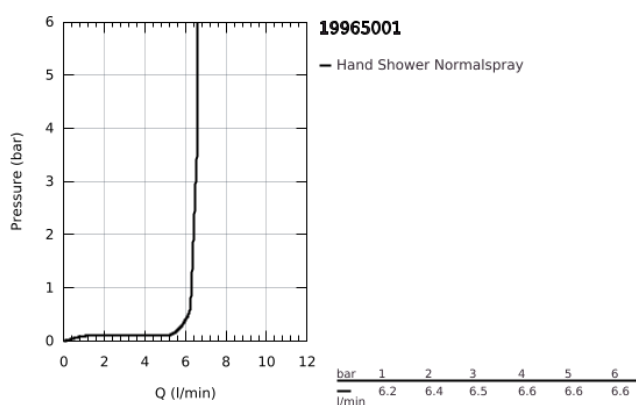

## 19 965 001 LINEARE COMBINAÇÃO MONOCOMANDO DE BANHEIRA E DUCHE

### DESCRIÇÃO DO PRODUTO

- Colour: cromado
- Instalação de 3 furos
- Cartucho de discos cerâmicos GROHE SilkMove 35 mm
- Acabamento GROHE LongLife
- Composto por:
- Manipulo monocomando
- Inversor para banheira/duche
- Sem bica
- Chuveiro de mão metálico
- Bicha metálica 2000 mm (cromada)
- Ligações flexíveis
- Válvulas anti-retorno
- Para utilizar com 29 037 000
- Para combinar com Talentofil 28990 / 28991