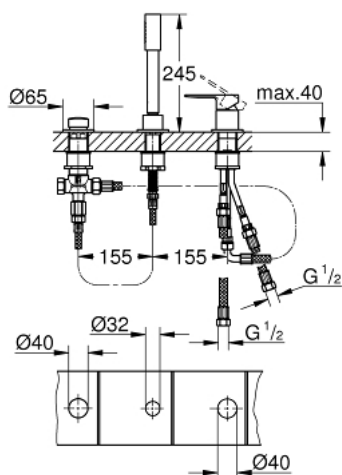

## 19 965 001 LINEARE COMBINAÇÃO MONOCOMANDO DE BANHEIRA E DUCHE

### DESCRIÇÃO DO PRODUTO

- Colour: cromado
- Instalação de 3 furos
- Cartucho de discos cerâmicos GROHE SilkMove 35 mm
- Acabamento GROHE LongLife
- Composto por:
- Manipulo monocomando
- Inversor para banheira/duche
- Sem bica
- Chuveiro de mão metálico
- Bicha metálica 2000 mm (cromada)
- Ligações flexíveis
- Válvulas anti-retorno
- Para utilizar com 29 037 000
- Para combinar com Talentofil 28990 / 28991

### PEÇAS DE REPOSIÇÃO , julho 2016 – now

- 1: Manipulo e tampa (Spare part-nr. 46983000)
- 2: Cartucho (Spare part-nr. 46374000)
- 3: Bicha flexível: entradas de água fria e quente  
Para Lineare 32 115, 33 848, Europlus  
Eurodisc, Essence, Eurostyle, Concetto, Eurosmart. (Spare part-nr. 07227000)
- 4: filtro (Spare part-nr. 0700200M)
- 5: porca cônica (Spare part-nr. 08864000)
- 6: Mola (Spare part-nr. 00869000)
- 7: Manipulo regulador com Aquadimmer (Spare part-nr. 46721000)
- 8: Inversor (Spare part-nr. 45443000)
- 8.1: o'ring (Spare part-nr. 0128300M)
- 8.2: o'ring (Spare part-nr. 0120500M)
- 9: conjunto de montagem (Spare part-nr. 45444000)
- 10: Sede 1/2" (Spare part-nr. 08565000)
- 11: Bicha flexível: entradas de água fria e quente  
Para Lineare 32 115, 33 848, Europlus  
Eurodisc, Essence, Eurostyle, Concetto, Eurosmart. (Spare part-nr. 07300000)
- 12: Flexível metálico (Spare part-nr. 28146000)
- 13: Chave de caixa (Spare part-nr. 19332000)\*